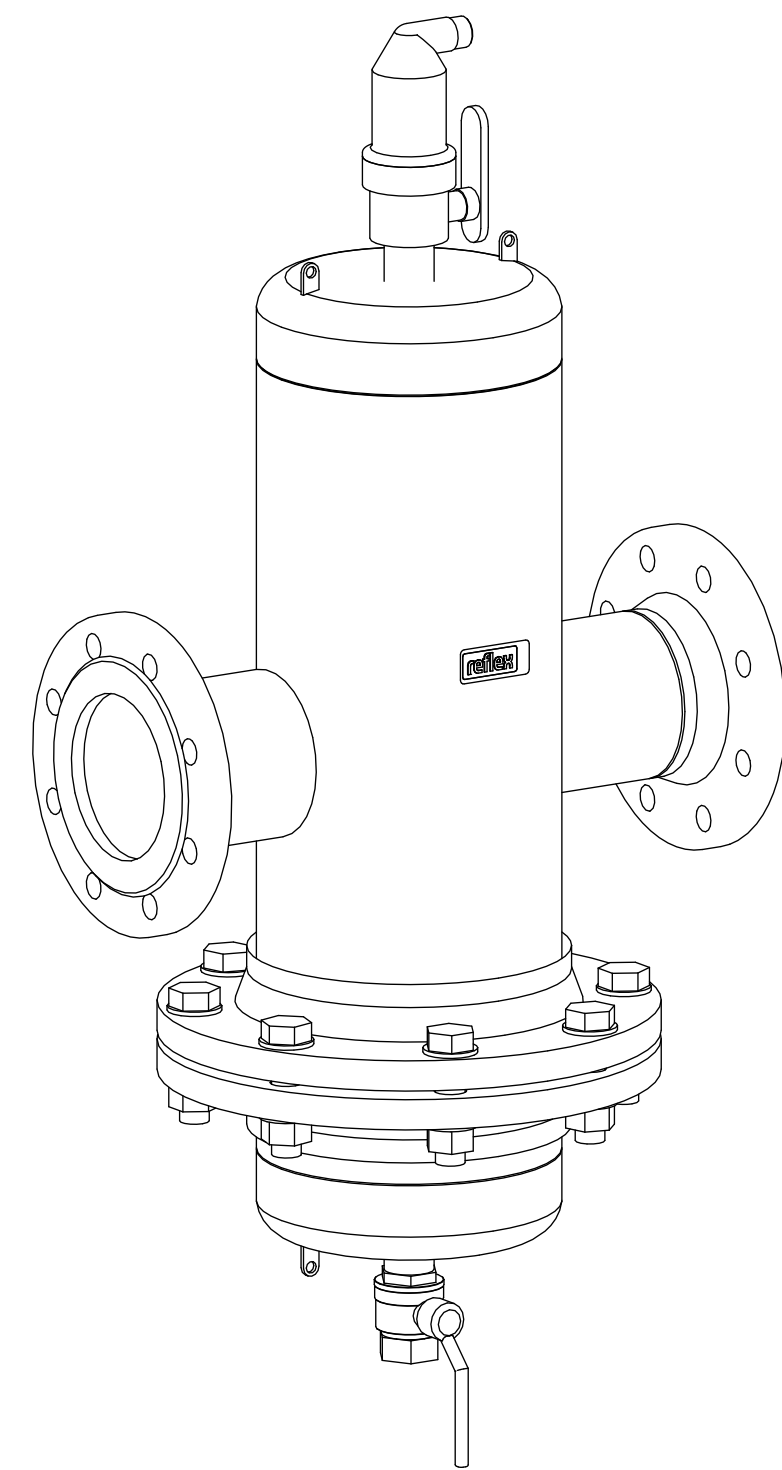

Side view

Front view

Isometric view

Top view

Unterliegt nicht dem Änderungsdienst/ Not subject to change management		Maßstab/ Scale: 1:5	Format/ Size: A2
Revision 23.05.2016	Extwin TW100R – 8253430		