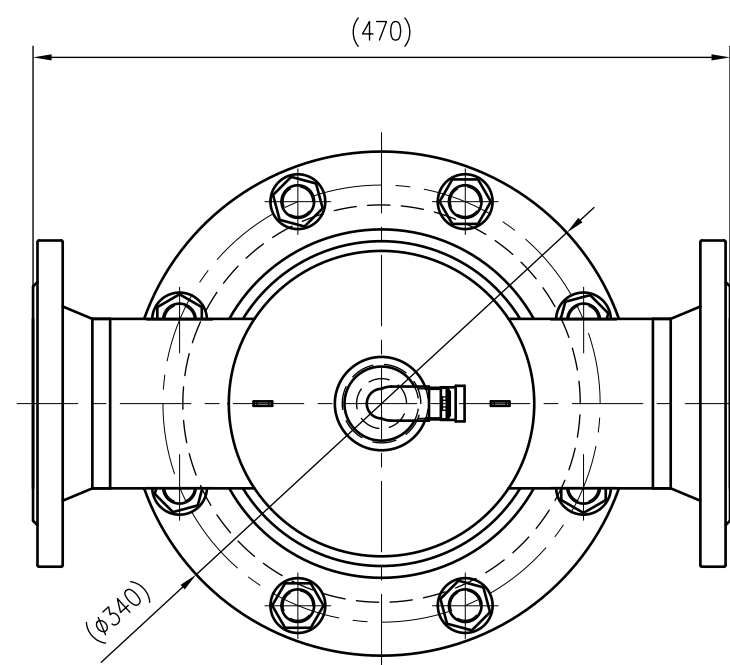

Side view

Front view

Isometric view

Top view

Unterliegt nicht dem Änderungsdienst/ Not subject to change management		Maßstab/ Scale: 1:5	Format/ Size: A2
Revision 23.05.2016	Extwin TW100R – 8253430		