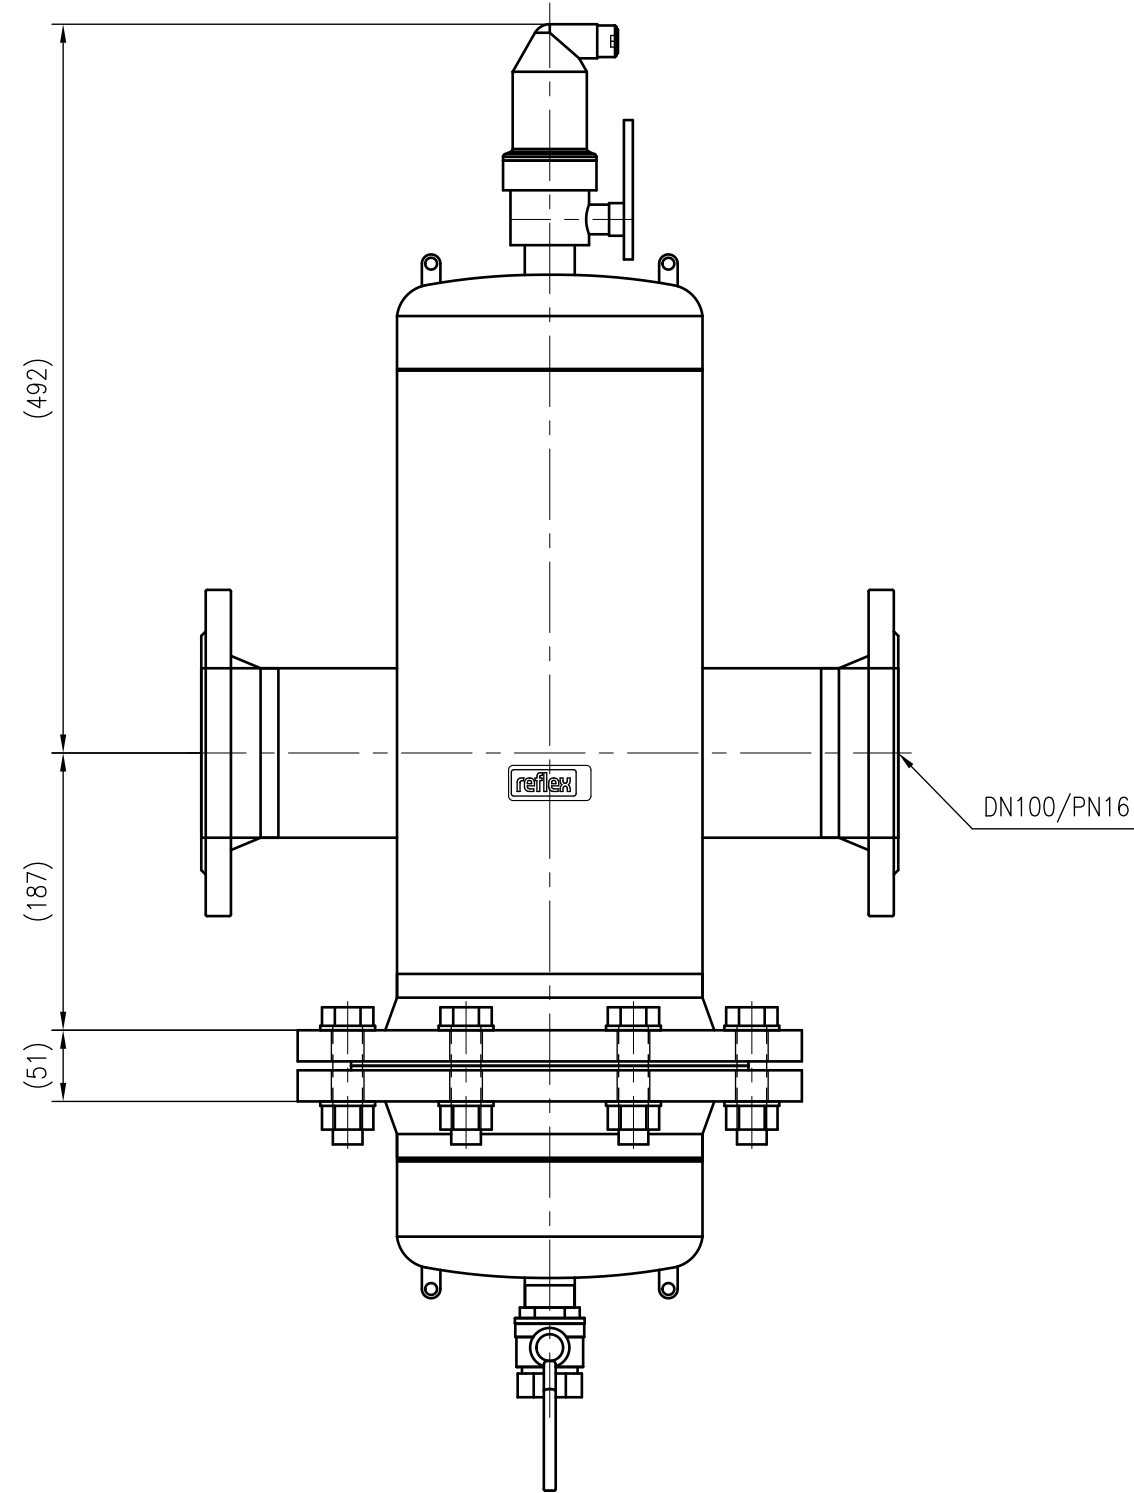

Side view

Front view

Isometric view

Top view

Unterliegt nicht dem Änderungsdienst/ Not subject to change management		Maßstab/ Scale: 1:5	Format/ Size: A2
Revision 23.05.2016	Extwin TW100R – 8253430		