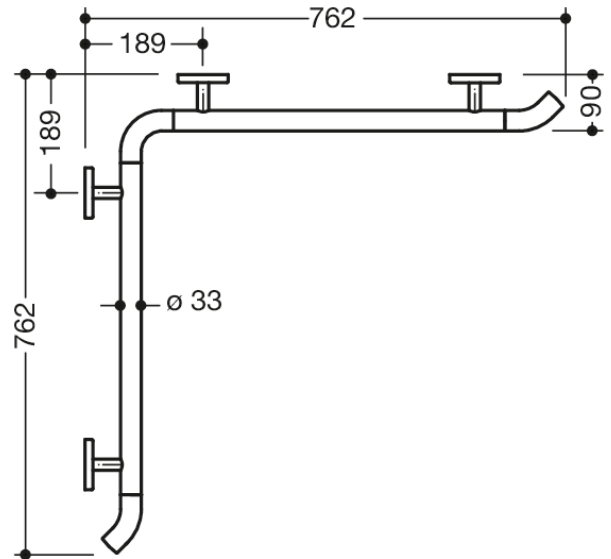

Abbildung ähnlich

Abmessungen in mm

Eigenschaften

Dusch-, Wannenhandlauf System 800 K

- waagrecht angeordnete, im rechten Winkel verbundene Stangen
- mit zur Wand zeigenden 45° Endbögen
- Dusch-, Wannenhandlauf aus hochwertigem Polyamid
- Stangen nach HEWI Farbtabelle
- Stützen und Rosetten in der HEWI Farbe 99 (Reinweiß)
- mit durchgehendem, korrosionsgeschütztem Stahlkern
- waagrechte Längen 762 mm und 762 mm
- 90 mm tief, Stangendurchmesser 33 mm
- Wandanbindung mit gerade zur Wand ausgeführten filigranen Stützen (Durchmesser 18 mm) und flachen Rosetten
- Rosettendurchmesser 80 mm, Kappenhöhe 13 mm
- einfache Montage durch einzeln montierbare Befestigungsplatten aus hochwertigem Edelstahl zum Einhängen des Dusch-, Wannenhandlaufs
- inklusive korrosionsfreiem HEWI Befestigungsmaterial
- Bei Verwendung mit Einhängesitzen bitte beachten: Prüfung der Kompatibilität erforderlich.
- Eine detaillierte Auflistung der Kombinationsmöglichkeiten von Haltegriffen, Winkelgriffen und Duschhandläufen mit passenden Einhängesitzen finden Sie in unserem Online-Katalog im Download-Bereich des jeweiligen Produktes.