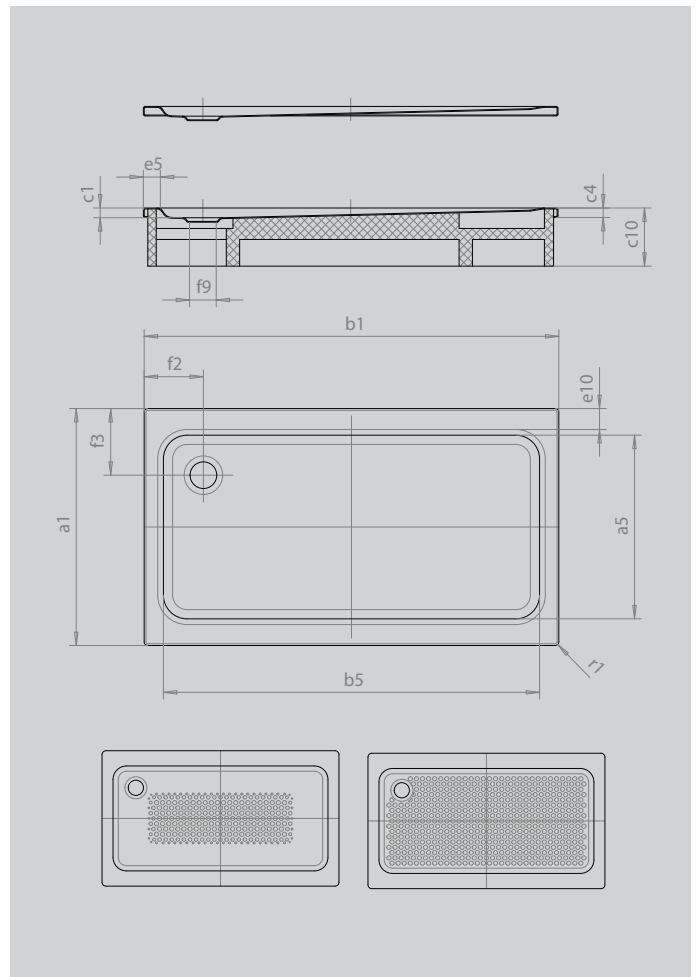

SUPERPLAN

- exklusives, elegantes Design
- aus KALDEWEI Stahl-Emaile
- Ablaufdeckel nahezu bündig in die Duschfläche integriert (nur in Kombination mit den Ablaufgarnituren KA 90)

Abbildung ähnlich

SECURE⁺

Modell		410
Äußere Länge	a_1	750 mm
Innere Länge	a_5	640 mm
Äußere Breite	b_1	1400 mm
Innere Breite	b_5	1300 mm
Tiefe Innen	c_1	40 mm
Randhöhe	c_4	32 mm
Höhe mit Wannenträger extraflach	c_{16}	49 mm
Randbreite	e_5	50 mm
Durchmesser Ablaufloch	f_9	Ø 90 mm
Abstand Wannrand bis Mitte Ablaufloch	f_2, f_3	200; 200 mm
Äußerer Radius	r_1	12 mm
Nettogewicht		27 kg
Antislip		300 x 856 mm
Vollantislip		524 x 1177 mm
SECURE PLUS		Vollflächig