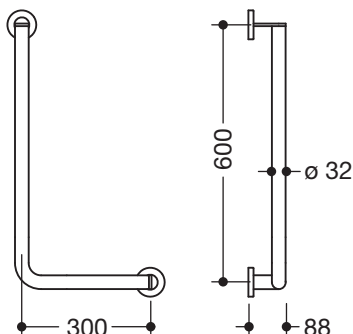

## Winkelgriff 900.22.10160

- senkrecht und waagrecht angeordnete, im rechten Winkel verbundene Stangen mit Befestigungsrosetten
- Ausführung rechts
- waagerechte Länge 300 mm, senkrechte Länge 600 mm, 88 mm tief
- Stangendurchmesser 32 mm, Rohrstärke 2 mm, Rosettendurchmesser 70 mm
- aus hochwertigem Edelstahl, pulverbeschichtet in den HEWI Farben DX (Weiß tiefmatt), DC (Schwarz tiefmatt), AY (Hellgrau Perlglimmer tiefmatt) und SC (Dunkelgrau Perlglimmer tiefmatt)
- geeignet für HEWI Einhängesitze 900.51..., 950.51..., 802.51... und 801.51.100, 801.51D100 und 801.51FR101
- inklusive korrosionsfreiem und geprüftem HEWI Befestigungsmaterial zur Wandmontage sowie Dichtband zur Abdichtung der Bohrpunkte

## Abmessungen in mm