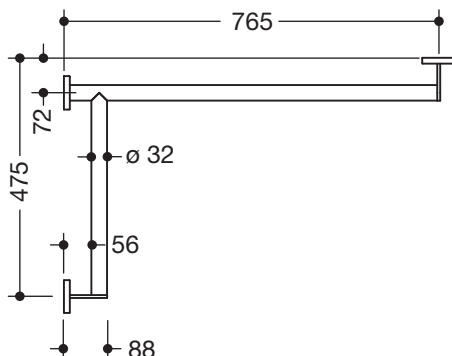

Dusch-, Wannenhandlauf 900.35.103XA

- waagrecht angeordnete, im rechten Winkel verbundene Stangen mit Befestigungsrosetten
- Ausführung links
- waagrechte Längen 765 mm und 475 mm, 88 mm tief
- Stangendurchmesser 32 mm, Rohrstärke 2 mm, Rosettendurchmesser 70 mm
- aus hochwertigem Edelstahl, matt geschliffen
- reduzierte Anzahl Befestigungsrosetten durch innovative Eckverbindung
- inklusive korrosionsfreiem und geprüfem HEWI Befestigungsmaterial zur Wandmontage sowie Dichtband zur Abdichtung der Bohrpunkte
- geeignet für HEWI Einhängesitze System 900.51...

Abbildung ähnlich

Abmessungen in mm

Oberfläche

XA

Alternative Oberflächen

Chr

DX

DC