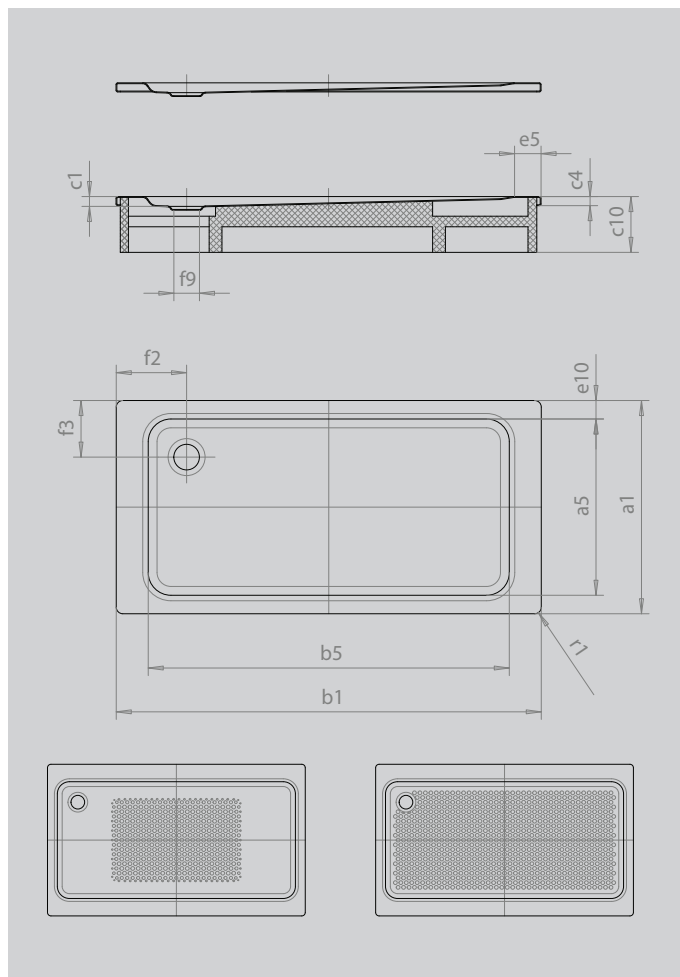

SUPERPLAN

- exklusives, elegantes Design
- aus KALDEWEI Stahl-Emaile
- Ablaufdeckel nahezu bündig in die Duschkfläche integriert (nur in Kombination mit den Ablaufgamituren KA 90)

Abbildung ähnlich

SECURE⁺

Modell		444
Äußere Länge	a_1	1000 mm
Innere Länge	a_5	790 mm
Äußere Breite	b_1	1700 mm
Innere Breite	b_5	1590 mm
Tiefe Innen	c_1	51 mm
Randhöhe	c_4	32 mm
Höhe mit Wannenträger extraflach	c_{16}	49 mm
Randbreite	e_{10}, e_5	100; 50 mm
Durchmesser Ablaufloch	f_9	Ø 90 mm
Abstand Wannrand bis Mitte Ablaufloch	f_2, f_3	200; 250 mm
Äußerer Radius	r_1	12 mm
Nettogewicht		44 kg
Antislip		549 x 856 mm
Vollantislip		649 x 1465 mm
SECURE PLUS		Vollflächig