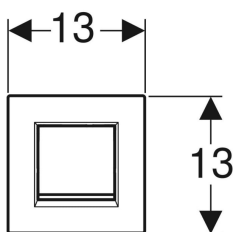

Geberit Typ 30 Betätigungsplatte für Urinalsteuerung mit pneumatischer Spülauslösung

Beispielbild

Art.-Nr.	Farbe / Oberfläche	Werkstoff	B	H	T	VE1
243.270.KN.1	Platte und Taste: mattverchromt Designstreifen: hochglanz-verchromt	Zinkdruckguss	13 cm	13 cm	0.9 cm	1 St.