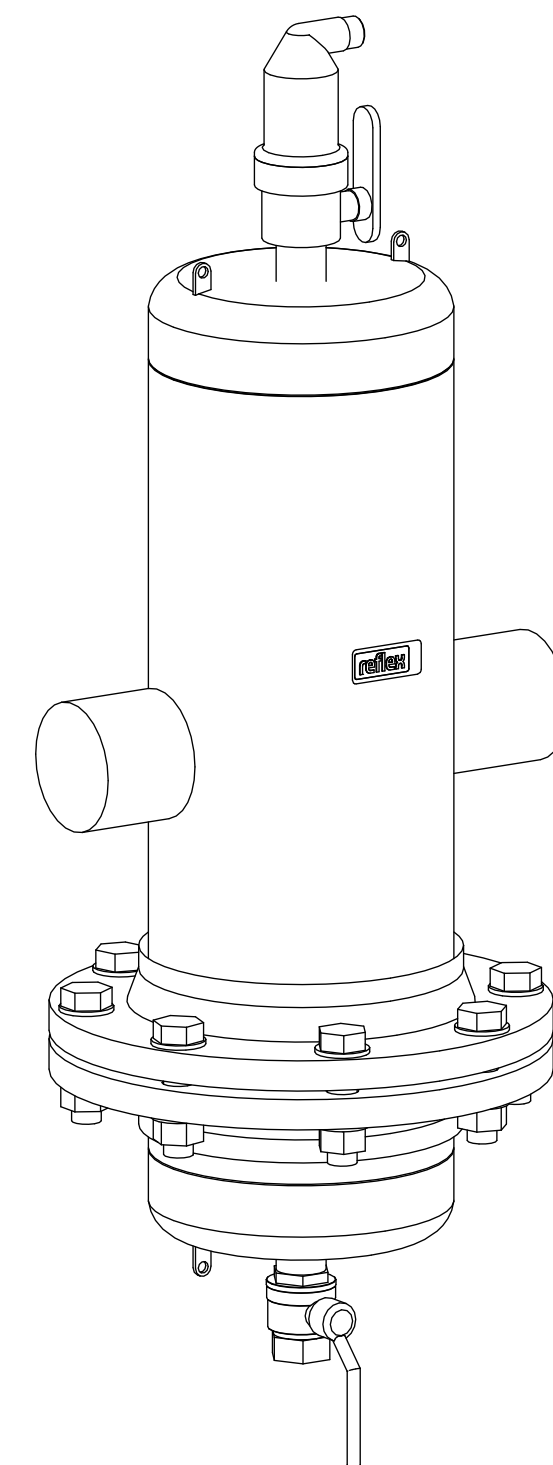

Side view

Front view

Isometric view

Top view

Unterliegt nicht dem Änderungsdienst/  
Not subject to change management

Maßstab/  
Scale: 1:5

Format/  
Size: A2

Revision  
23.05.2016

Extwin TW88.9R – 8253220