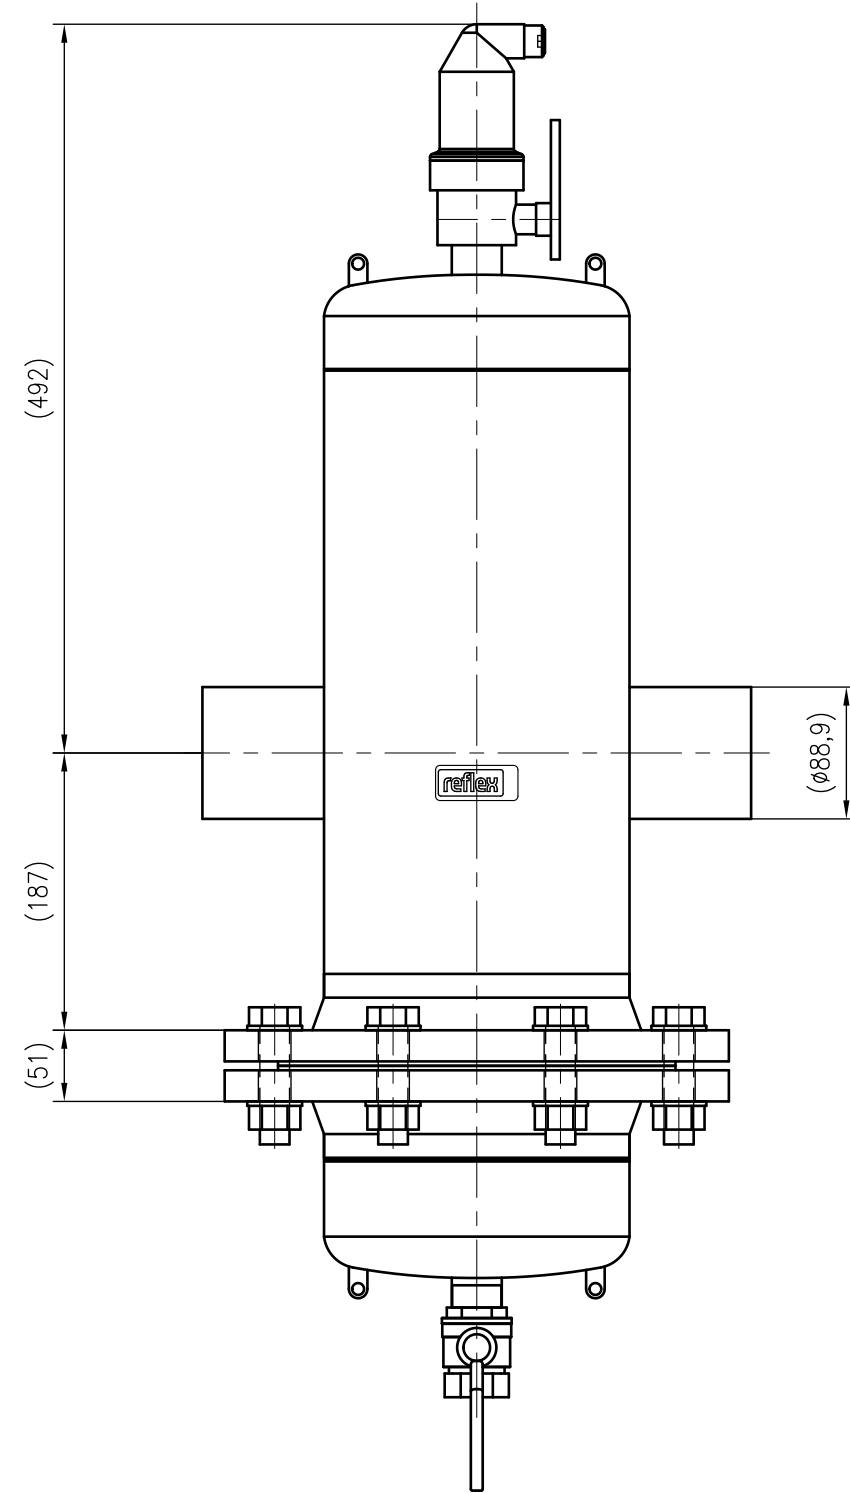

Side view

Front view

Isometric view

Top view

Unterliegt nicht dem Änderungsdienst/  
Not subject to change management

Maßstab/  
Scale: 1:5

Format/  
Size: A2

Revision  
23.05.2016

Extwin TW88.9R – 8253220