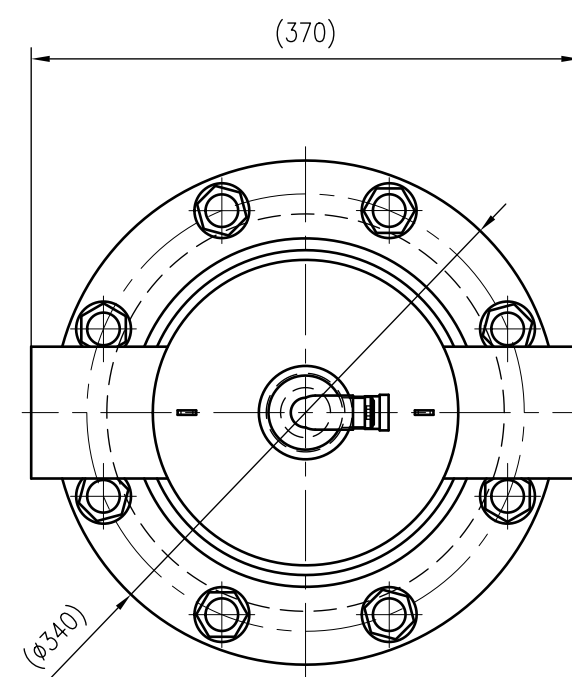

Side view

Front view

Isometric view

Top view

Unterliegt nicht dem Änderungsdienst/  
Not subject to change management

Maßstab/  
Scale: 1:5

Format/  
Size: A2

Revision  
23.05.2016

Extwin TW88.9R – 8253220