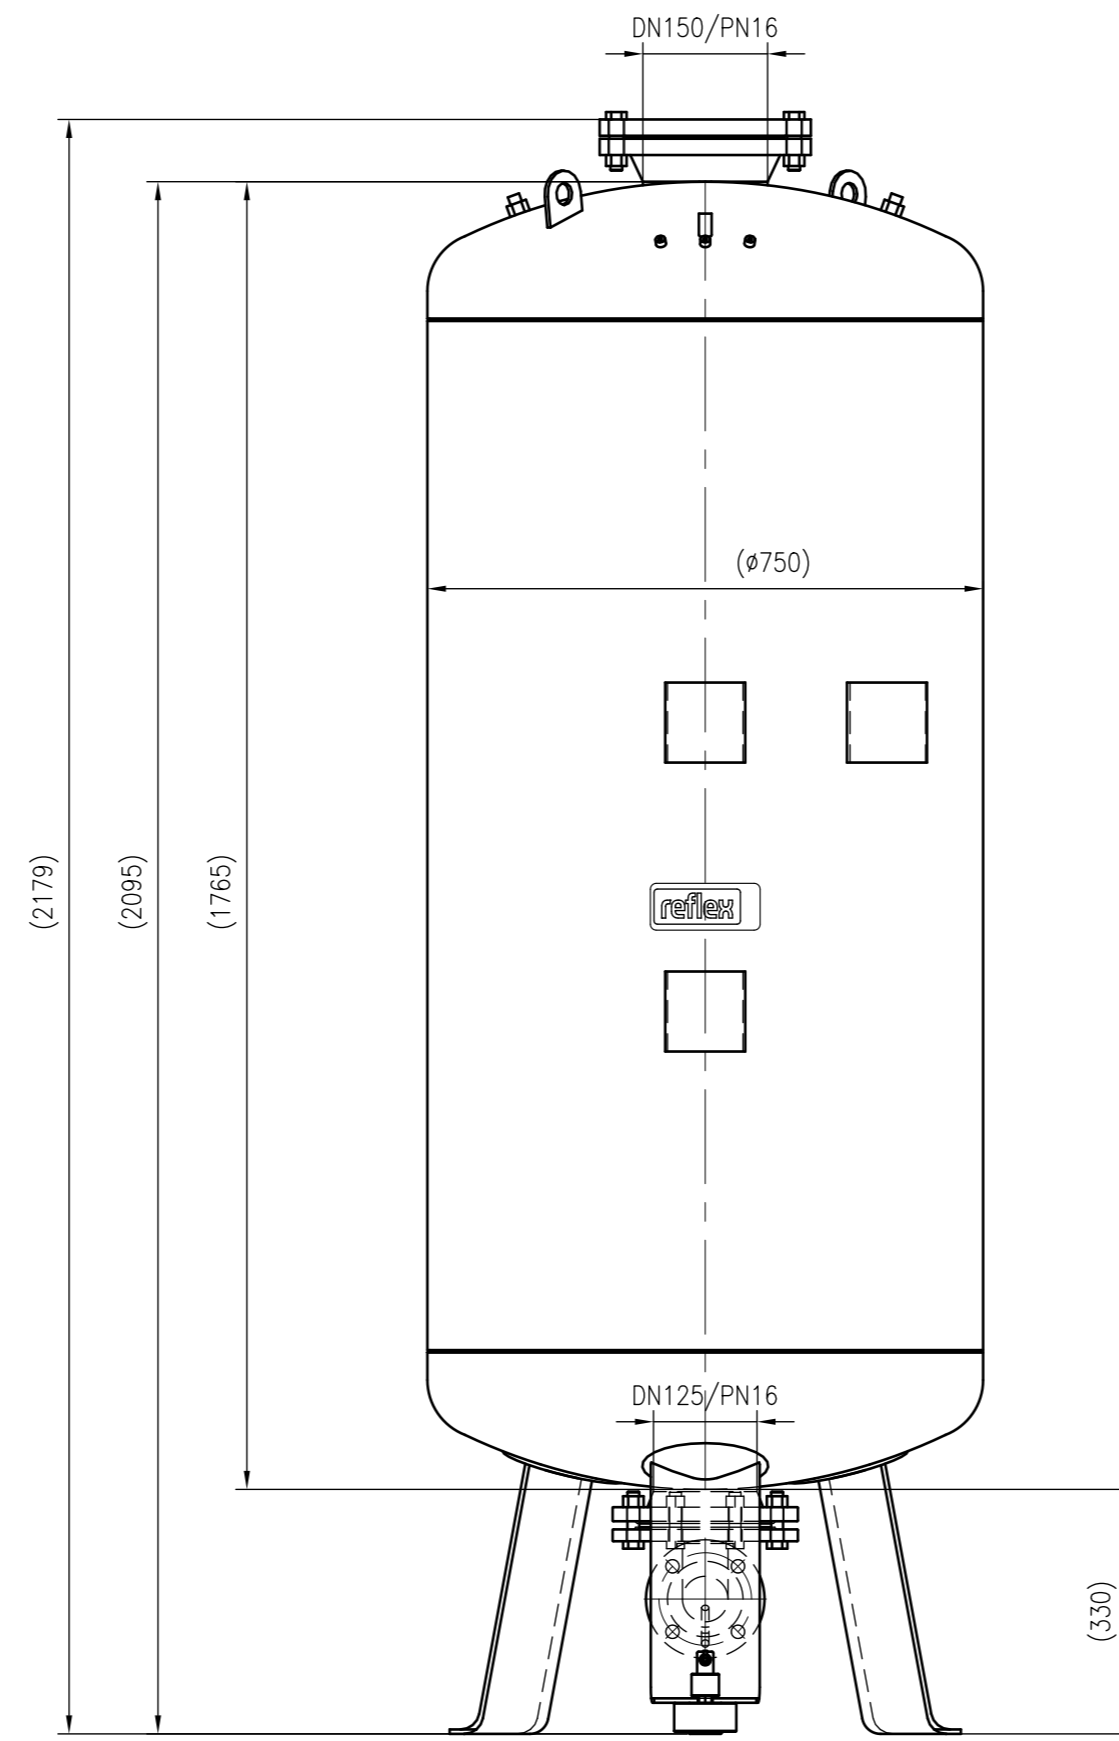

Side view

Front view

Isometric view

Top view

Unterliegt nicht dem Änderungsdienst/ Not subject to change management		Maßstab/ Scale: 1:10	Format/ Size: A1
Revision 24.03.2016	Reflexomat RG750 10bar – 8654200		