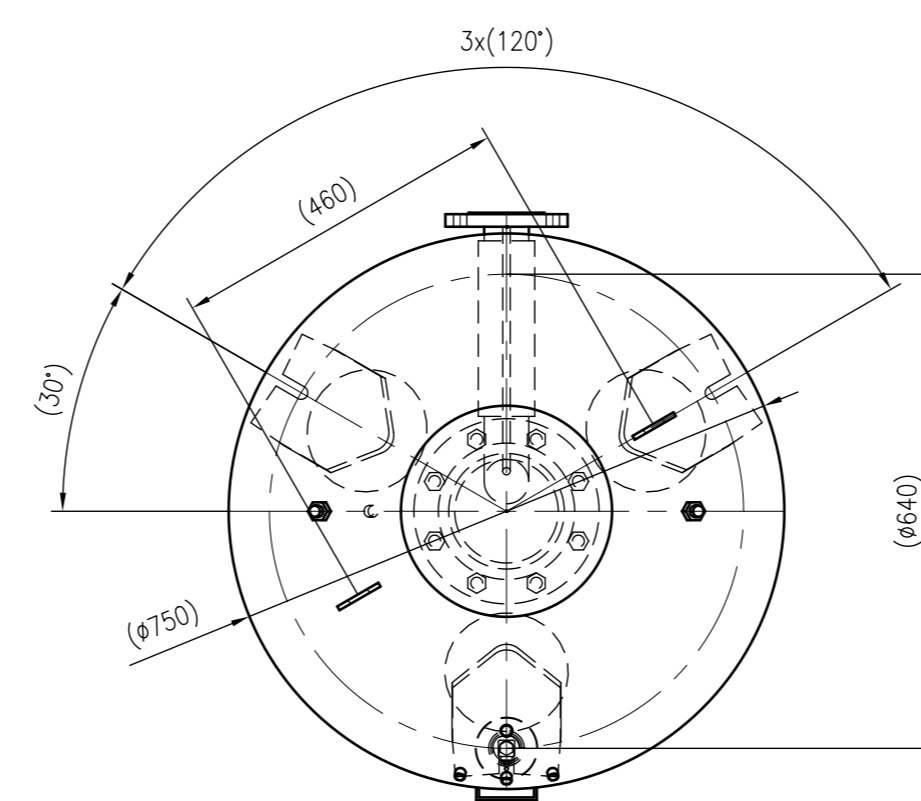

Side view

Front view

Isometric view

Top view

Unterliegt nicht dem Änderungsdienst/ Not subject to change management		Maßstab/ Scale: 1:10	Format/ Size: A1
Revision 24.03.2016	Reflexomat RG750 10bar – 8654200		