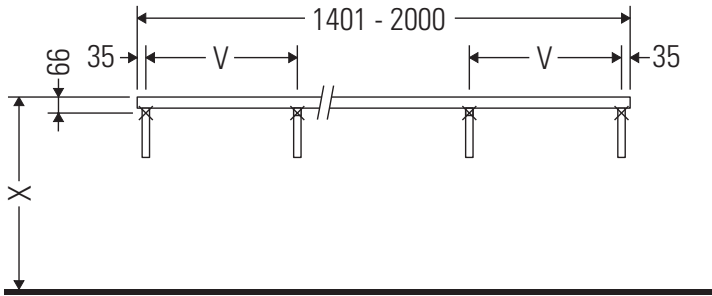

Brioso

BR 103C

Montageanleitung

V = nach Vorgabe Platte

Alle weiteren Montageanleitungen beachten!

Verwendungshinweise

Die Badmöbelserie entspricht den gültigen Normen und Richtlinien zum Zeitpunkt der Auslieferung und ist für den Einsatz in Bädern konzipiert.

Eine direkte Benetzung mit Wasser z. B. beim Duschen ist zu vermeiden.

Die Konsole ist nicht geeignet für den Einbau von unten bei Halbeinbauwaschtischen und Einbauwaschtischen.

Keramiken breiter als 600 mm müssen an der Wand befestigt werden.

Technische Verbesserungen und optische Veränderungen an den abgebildeten Produkten behalten wir uns vor.