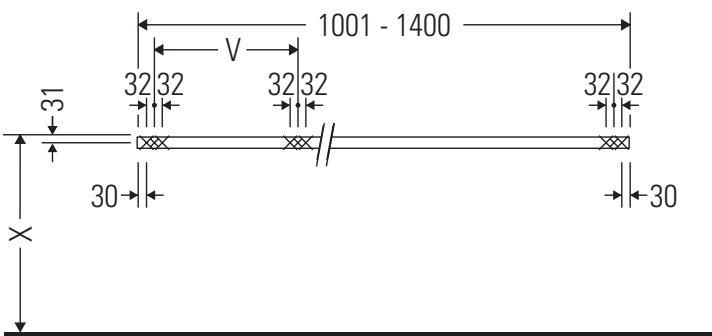

Brioso

BR 103C

Montageanleitung

V = nach Vorgabe Platte

Alle weiteren Montageanleitungen beachten!

Verwendungshinweise

Die Badmöbelserie entspricht den gültigen Normen und Richtlinien zum Zeitpunkt der Auslieferung und ist für den Einsatz in Bädern konzipiert.

Eine direkte Benetzung mit Wasser z. B. beim Duschen ist zu vermeiden.

Die Konsole ist nicht geeignet für den Einbau von unten bei Halbeinbauwaschtischen und Einbauwaschtischen.

Keramiken breiter als 600 mm müssen an der Wand befestigt werden.

Technische Verbesserungen und optische Veränderungen an den abgebildeten Produkten behalten wir uns vor.