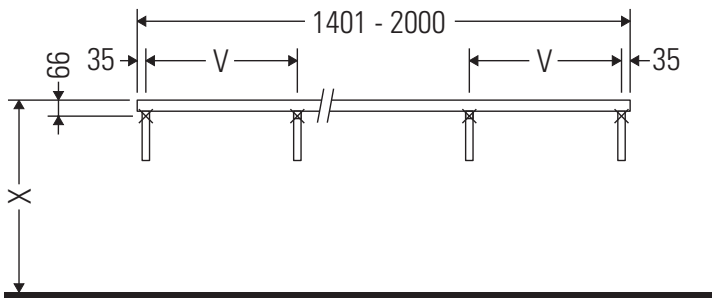

Brioso

BR 103C

Montageanleitung

V = nach Vorgabe Platte

Alle weiteren Montageanleitungen beachten!

Verwendungshinweise

Die Badmöbelserie entspricht den gültigen Normen und Richtlinien zum Zeitpunkt der Auslieferung und ist für den Einsatz in Bädern konzipiert.

Eine direkte Benetzung mit Wasser z. B. beim Duschen ist zu vermeiden.

Die Konsole ist nicht geeignet für den Einbau von unten bei Halbeinbauwaschtischen und Einbauwaschtischen.

Keramiken breiter als 600 mm müssen an der Wand befestigt werden.

Technische Verbesserungen und optische Veränderungen an den abgebildeten Produkten behalten wir uns vor.