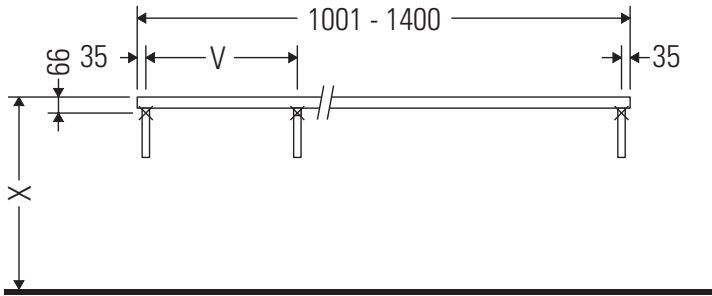

Brioso

BR 103C

Montageanleitung

V = nach Vorgabe Platte

Alle weiteren Montageanleitungen beachten!

Verwendungshinweise

Die Badmöbelserie entspricht den gültigen Normen und Richtlinien zum Zeitpunkt der Auslieferung und ist für den Einsatz in Bädern konzipiert.

Eine direkte Benetzung mit Wasser z. B. beim Duschen ist zu vermeiden.

Die Konsole ist nicht geeignet für den Einbau von unten bei Halbeinbauwaschtischen und Einbauwaschtischen.

Keramiken breiter als 600 mm müssen an der Wand befestigt werden.

Technische Verbesserungen und optische Veränderungen an den abgebildeten Produkten behalten wir uns vor.