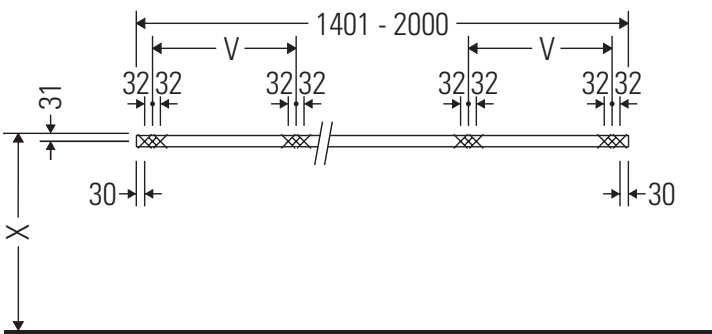

Brioso

BR 103C

Montageanleitung

V = nach Vorgabe Platte

Alle weiteren Montageanleitungen beachten!

Verwendungshinweise

Die Badmöbelserie entspricht den gültigen Normen und Richtlinien zum Zeitpunkt der Auslieferung und ist für den Einsatz in Bädern konzipiert.

Eine direkte Benetzung mit Wasser z. B. beim Duschen ist zu vermeiden.

Die Konsole ist nicht geeignet für den Einbau von unten bei Halbeinbauwaschtischen und Einbauwaschtischen.

Keramiken breiter als 600 mm müssen an der Wand befestigt werden.

Technische Verbesserungen und optische Veränderungen an den abgebildeten Produkten behalten wir uns vor.