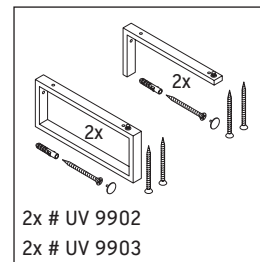

Brioso

BR 103C

Montageanleitung

V = nach Vorgabe Platte

Alle weiteren Montageanleitungen beachten!

Verwendungshinweise

Die Badmöbelserie entspricht den gültigen Normen und Richtlinien zum Zeitpunkt der Auslieferung und ist für den Einsatz in Bädern konzipiert.

Eine direkte Benetzung mit Wasser z. B. beim Duschen ist zu vermeiden.

Die Konsole ist nicht geeignet für den Einbau von unten bei Halbeinbauwaschtischen und Einbauwaschtischen.

Keramiken breiter als 600 mm müssen an der Wand befestigt werden.

Technische Verbesserungen und optische Veränderungen an den abgebildeten Produkten behalten wir uns vor.