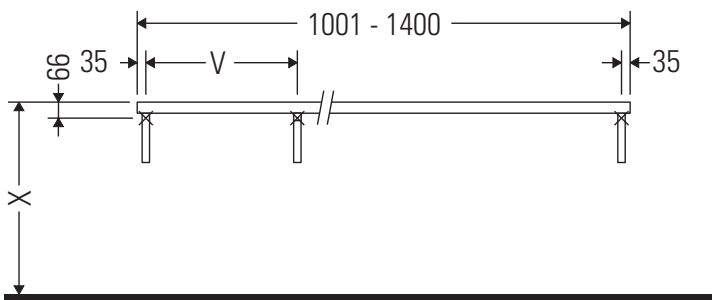

Brioso

BR 103C

Montageanleitung

V = nach Vorgabe Platte

Alle weiteren Montageanleitungen beachten!

Verwendungshinweise

Die Badmöbelserie entspricht den gültigen Normen und Richtlinien zum Zeitpunkt der Auslieferung und ist für den Einsatz in Bädern konzipiert.

Eine direkte Benetzung mit Wasser z. B. beim Duschen ist zu vermeiden.

Die Konsole ist nicht geeignet für den Einbau von unten bei Halbeinbauwaschtischen und Einbauwaschtischen.

Keramiken breiter als 600 mm müssen an der Wand befestigt werden.

Technische Verbesserungen und optische Veränderungen an den abgebildeten Produkten behalten wir uns vor.