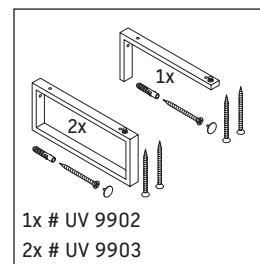

Brioso

BR 103C

Montageanleitung

V = nach Vorgabe Platte

Alle weiteren Montageanleitungen beachten!

Verwendungshinweise

Die Badmöbelserie entspricht den gültigen Normen und Richtlinien zum Zeitpunkt der Auslieferung und ist für den Einsatz in Bädern konzipiert.

Eine direkte Benetzung mit Wasser z. B. beim Duschen ist zu vermeiden.

Die Konsole ist nicht geeignet für den Einbau von unten bei Halbeinbauwaschtischen und Einbauwaschtischen.

Keramiken breiter als 600 mm müssen an der Wand befestigt werden.

Technische Verbesserungen und optische Veränderungen an den abgebildeten Produkten behalten wir uns vor.