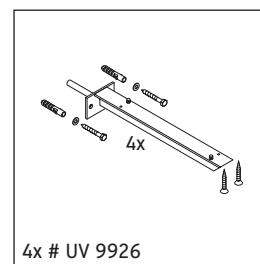

Brioso

BR 103C

Montageanleitung

V = nach Vorgabe Platte

Alle weiteren Montageanleitungen beachten!

Verwendungshinweise

Die Badmöbelserie entspricht den gültigen Normen und Richtlinien zum Zeitpunkt der Auslieferung und ist für den Einsatz in Bädern konzipiert.

Eine direkte Benetzung mit Wasser z. B. beim Duschen ist zu vermeiden.

Die Konsole ist nicht geeignet für den Einbau von unten bei Halbeinbauwaschtischen und Einbauwaschtischen.

Keramiken breiter als 600 mm müssen an der Wand befestigt werden.

Technische Verbesserungen und optische Veränderungen an den abgebildeten Produkten behalten wir uns vor.