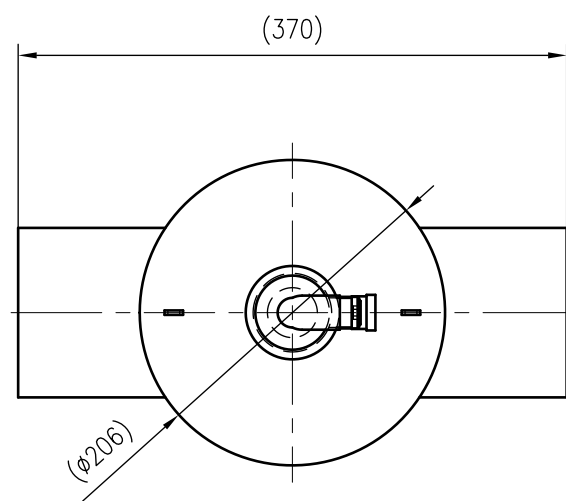

Side view

Front view

Isometric view

Top view

Unterliegt nicht dem Änderungsdienst/ Not subject to change management		Maßstab/ Scale: 1:5	Format/ Size: A3
Revision 23.05.2016	Exvoid A114.3 – 8251130		