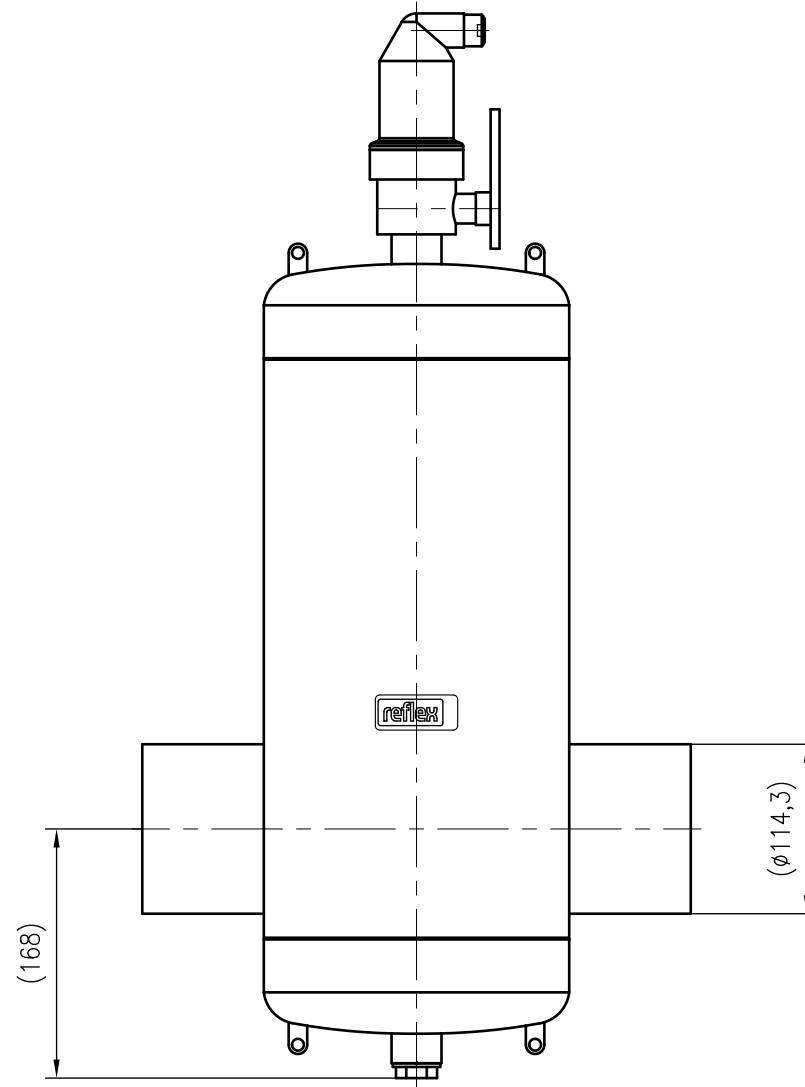

Side view

Front view

Isometric view

Top view

Unterliegt nicht dem Änderungsdienst/ Not subject to change management		Maßstab/ Scale: 1:5	Format/ Size: A3
Revision 23.05.2016	Exvoid A114.3 – 8251130		