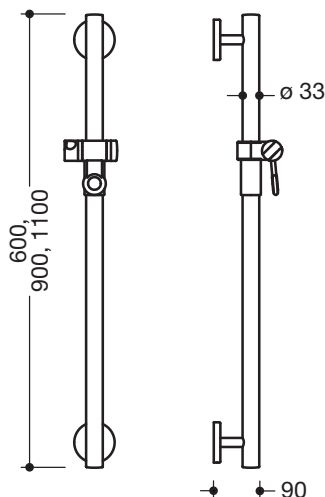

Abbildung ähnlich

Brausehalterstange 950.33.10090

- senkrechte Stange mit zur Wand ausgeführten Stützen und Rosetten mit Brausehalter
- aus hochwertigem Polyamid in HEWI Farbe 98 (Signalweiß) oder 99 (Reinweiß)
- Brausehalter mit schwarz gekennzeichnetem Griffbereich
- mit durchgehendem, korrosionsgeschütztem Stahlkern
- Außenmaß 600 mm
- Stangendurchmesser 33 mm, 90 mm tief
- Wandanbindung mit gerade zur Wand ausgeführten filigranen Stützen (Durchmesser 18 mm) und flachen Rosetten
- Rosettendurchmesser 80 mm, Kappenhöhe 13 mm
- Brausehalter kann stufenlos geneigt und nach Ziehen oder Drücken eines großflächigen Hebels in der Höhe verstellt werden
- konische Aufnahme am Brausehalter erleichtert das Einhängen der Handbrause
- geeignet für Handbrausen verschiedener Hersteller
- einfache Montage durch einzeln montierbare Befestigungsplatten aus hochwertigem Edelstahl zum Einhängen der Brausehalterstange
- inklusive korrosionsfreiem HEWI Befestigungsmaterial

Abmessungen in mm

Farben

Basisfarbe

Alternative Farben

Basisfarbe

Stange

Technische Änderungen vorbehalten, 15.08.2019

HEWI Heinrich Wilke GmbH
Postfach 1260
D-34442 Bad Arolsen