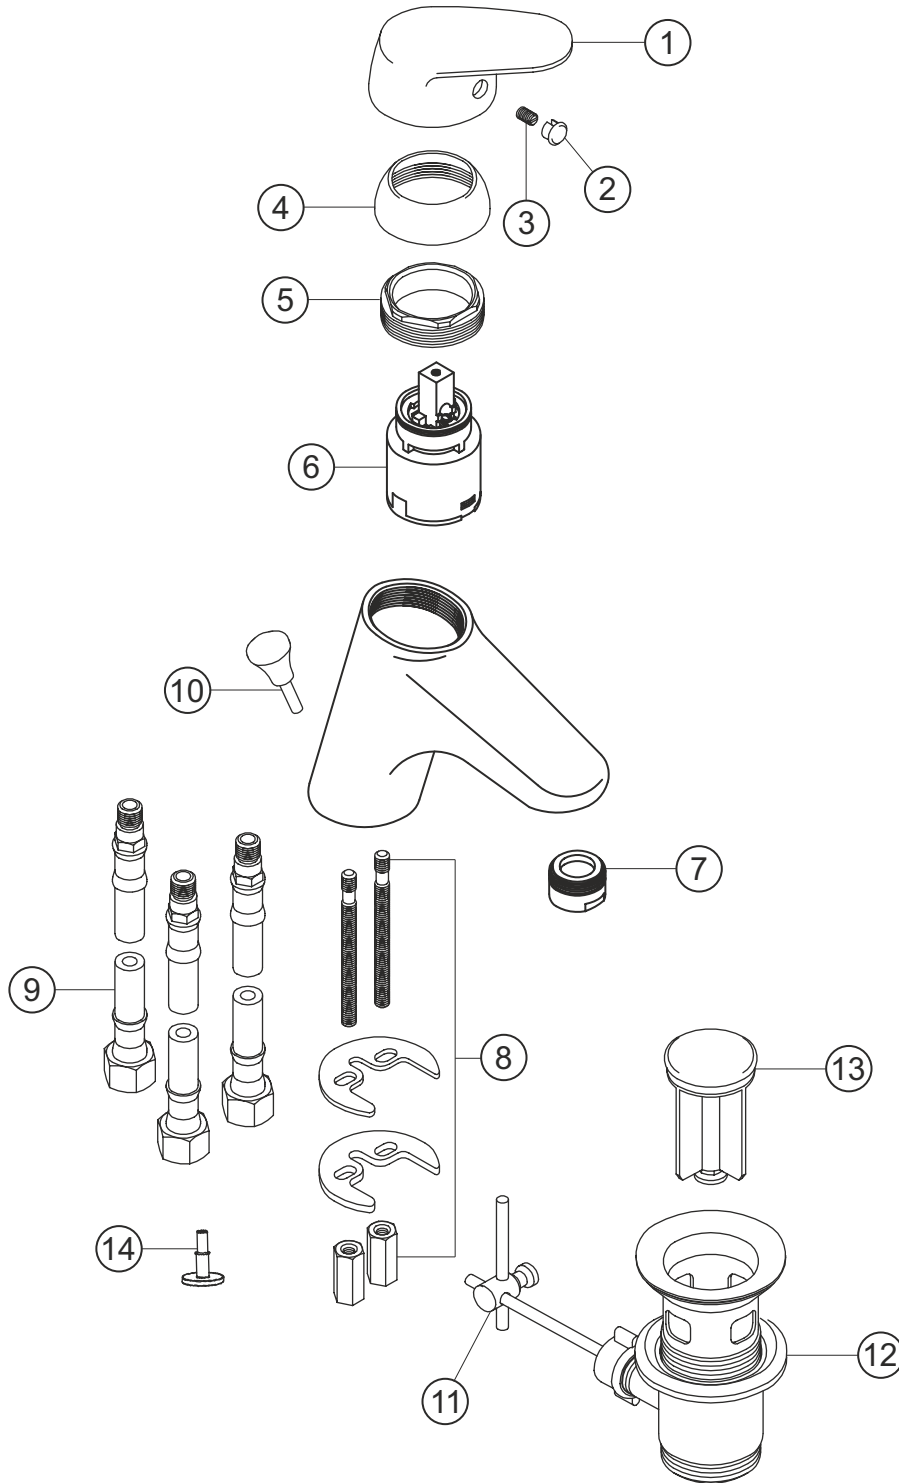

KAPPA

Waschtisch-Einlochbatterie

chrom

50.113100.2.01

herzbach

KAPPA**Waschtisch-Einlochbatterie**

chrom

50.113100.2.01**Ersatzteilliste**

Pos.	Beschreibung	Art.-Nr.	Preisgruppe	VE
1	Griffhebel	80.125000.1.01	7	1
2	Griffstopfen	80.136800.1.09	1	1
3	Inbussschraube	80.138122.1.09	1	1
4	Glockenkappe	80.075500.1.01	2	1
5	Konerring	80.500000.1.09	2	1
6	Kartusche	80.380700.1.09	7	1
7	Perlator	80.055800.1.01	3	1
8	Befestigung	80.209400.1.09	3	1
9	Flexibler Anschlussschlauch	80.036500.2.09	6	1
10	Zugstange	80.104700.1.01	5	1
11	Ablaufgarnitur	80.031800.1.01	6	1
12	Gelenk	80.060200.1.01	2	1
13	Ablaufstopfen	80.200800.1.01	4	1
14	Drosselstück	80.284000.1.09	2	1