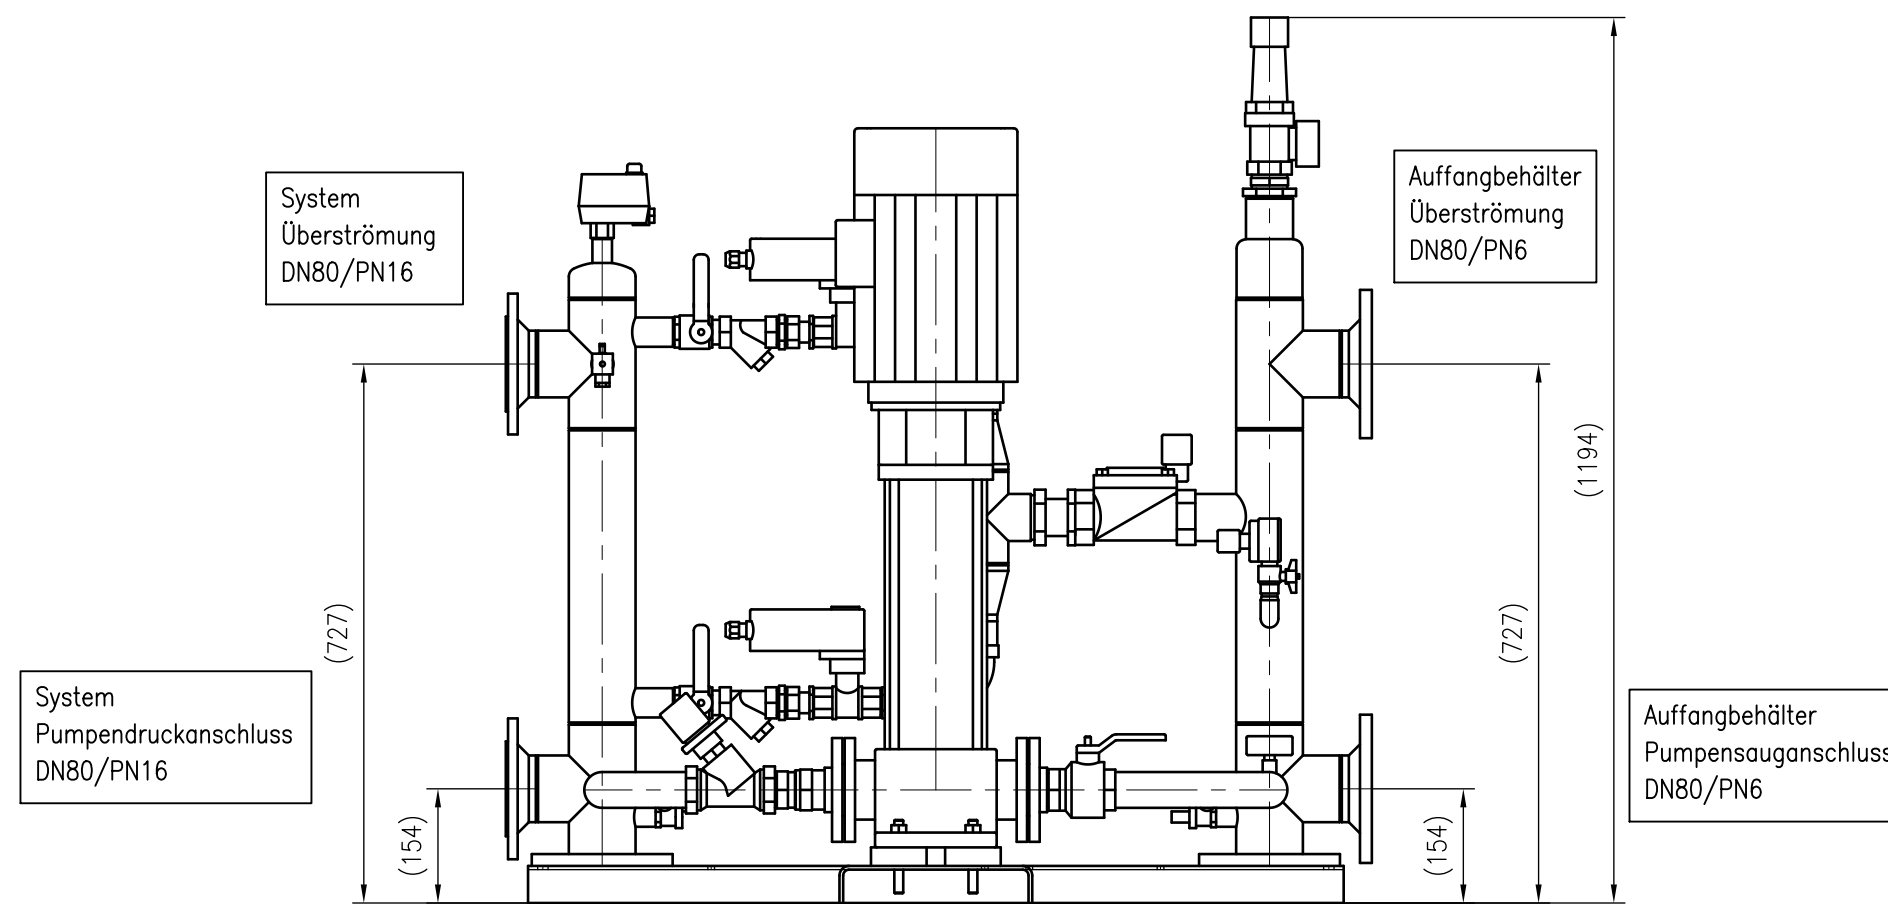

Side view

Front view

Isometric view

Top view

Unterliegt nicht dem Änderungsdienst/ Not subject to change management		Maßstab/ Scale: 1:10	Format/ Size: A2
Revision 01.04.2016	VariomatGiga GH50 – 8931000		