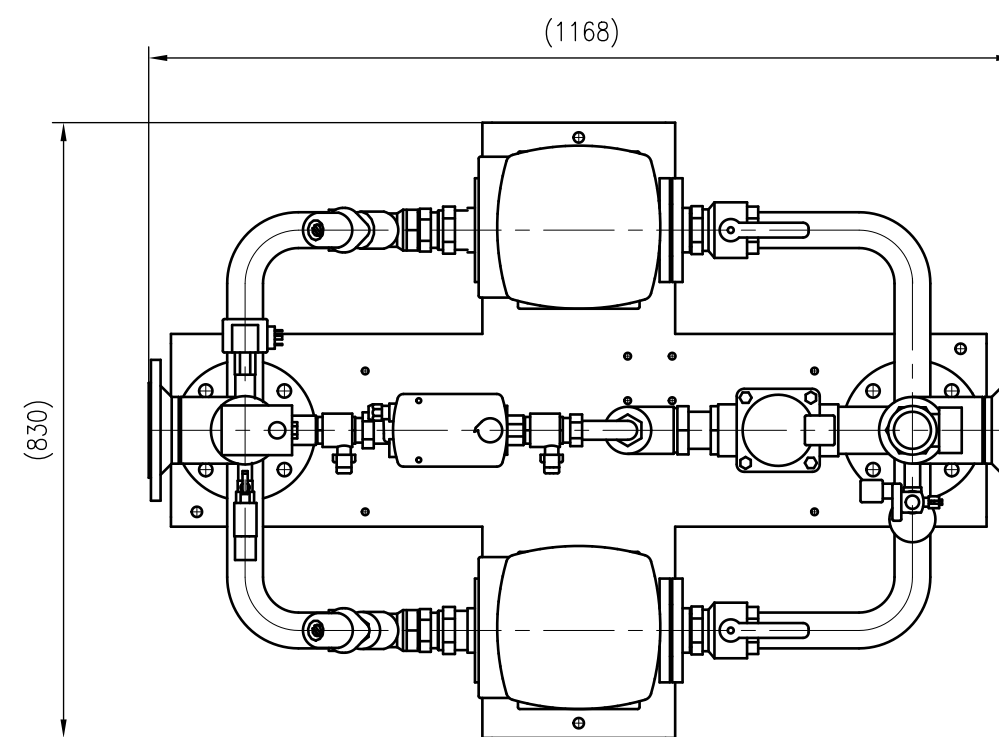

Side view

Front view

Isometric view

Top view

Unterliegt nicht dem Änderungsdienst/ Not subject to change management		Maßstab/ Scale: 1:10	Format/ Size: A2
Revision 01.04.2016	VariomatGiga GH50 – 8931000		