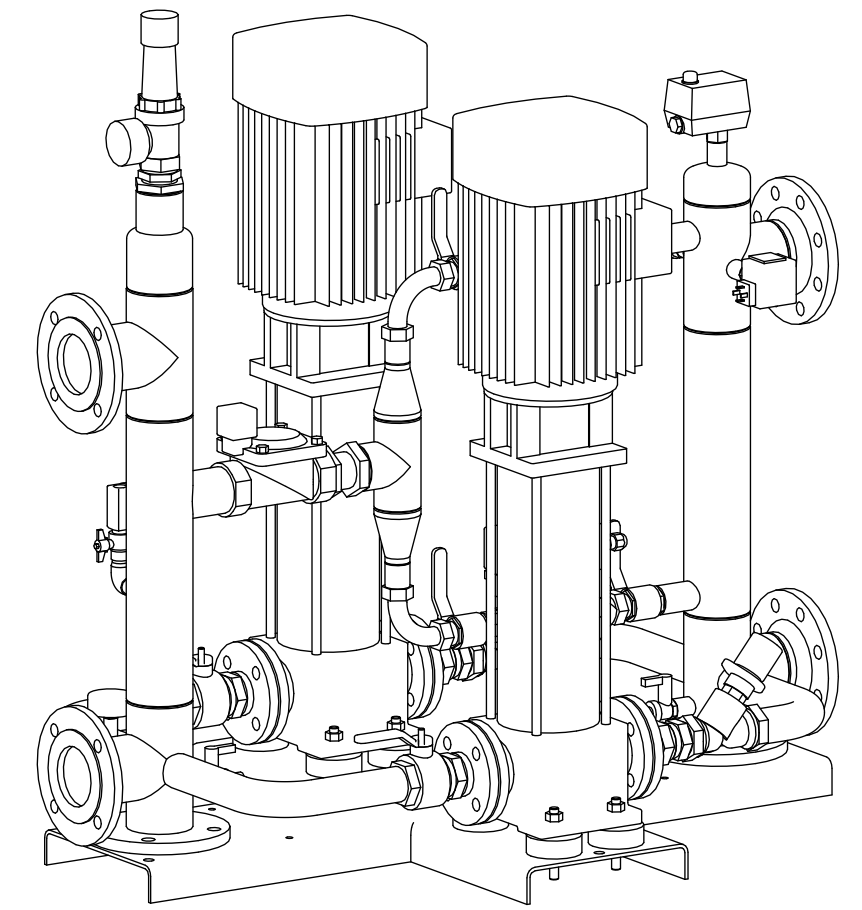

Side view

Front view

Isometric view

Top view

Unterliegt nicht dem Änderungsdienst/ Not subject to change management		Maßstab/ Scale: 1:10	Format/ Size: A2
Revision 01.04.2016	VariomatGiga GH50 – 8931000		