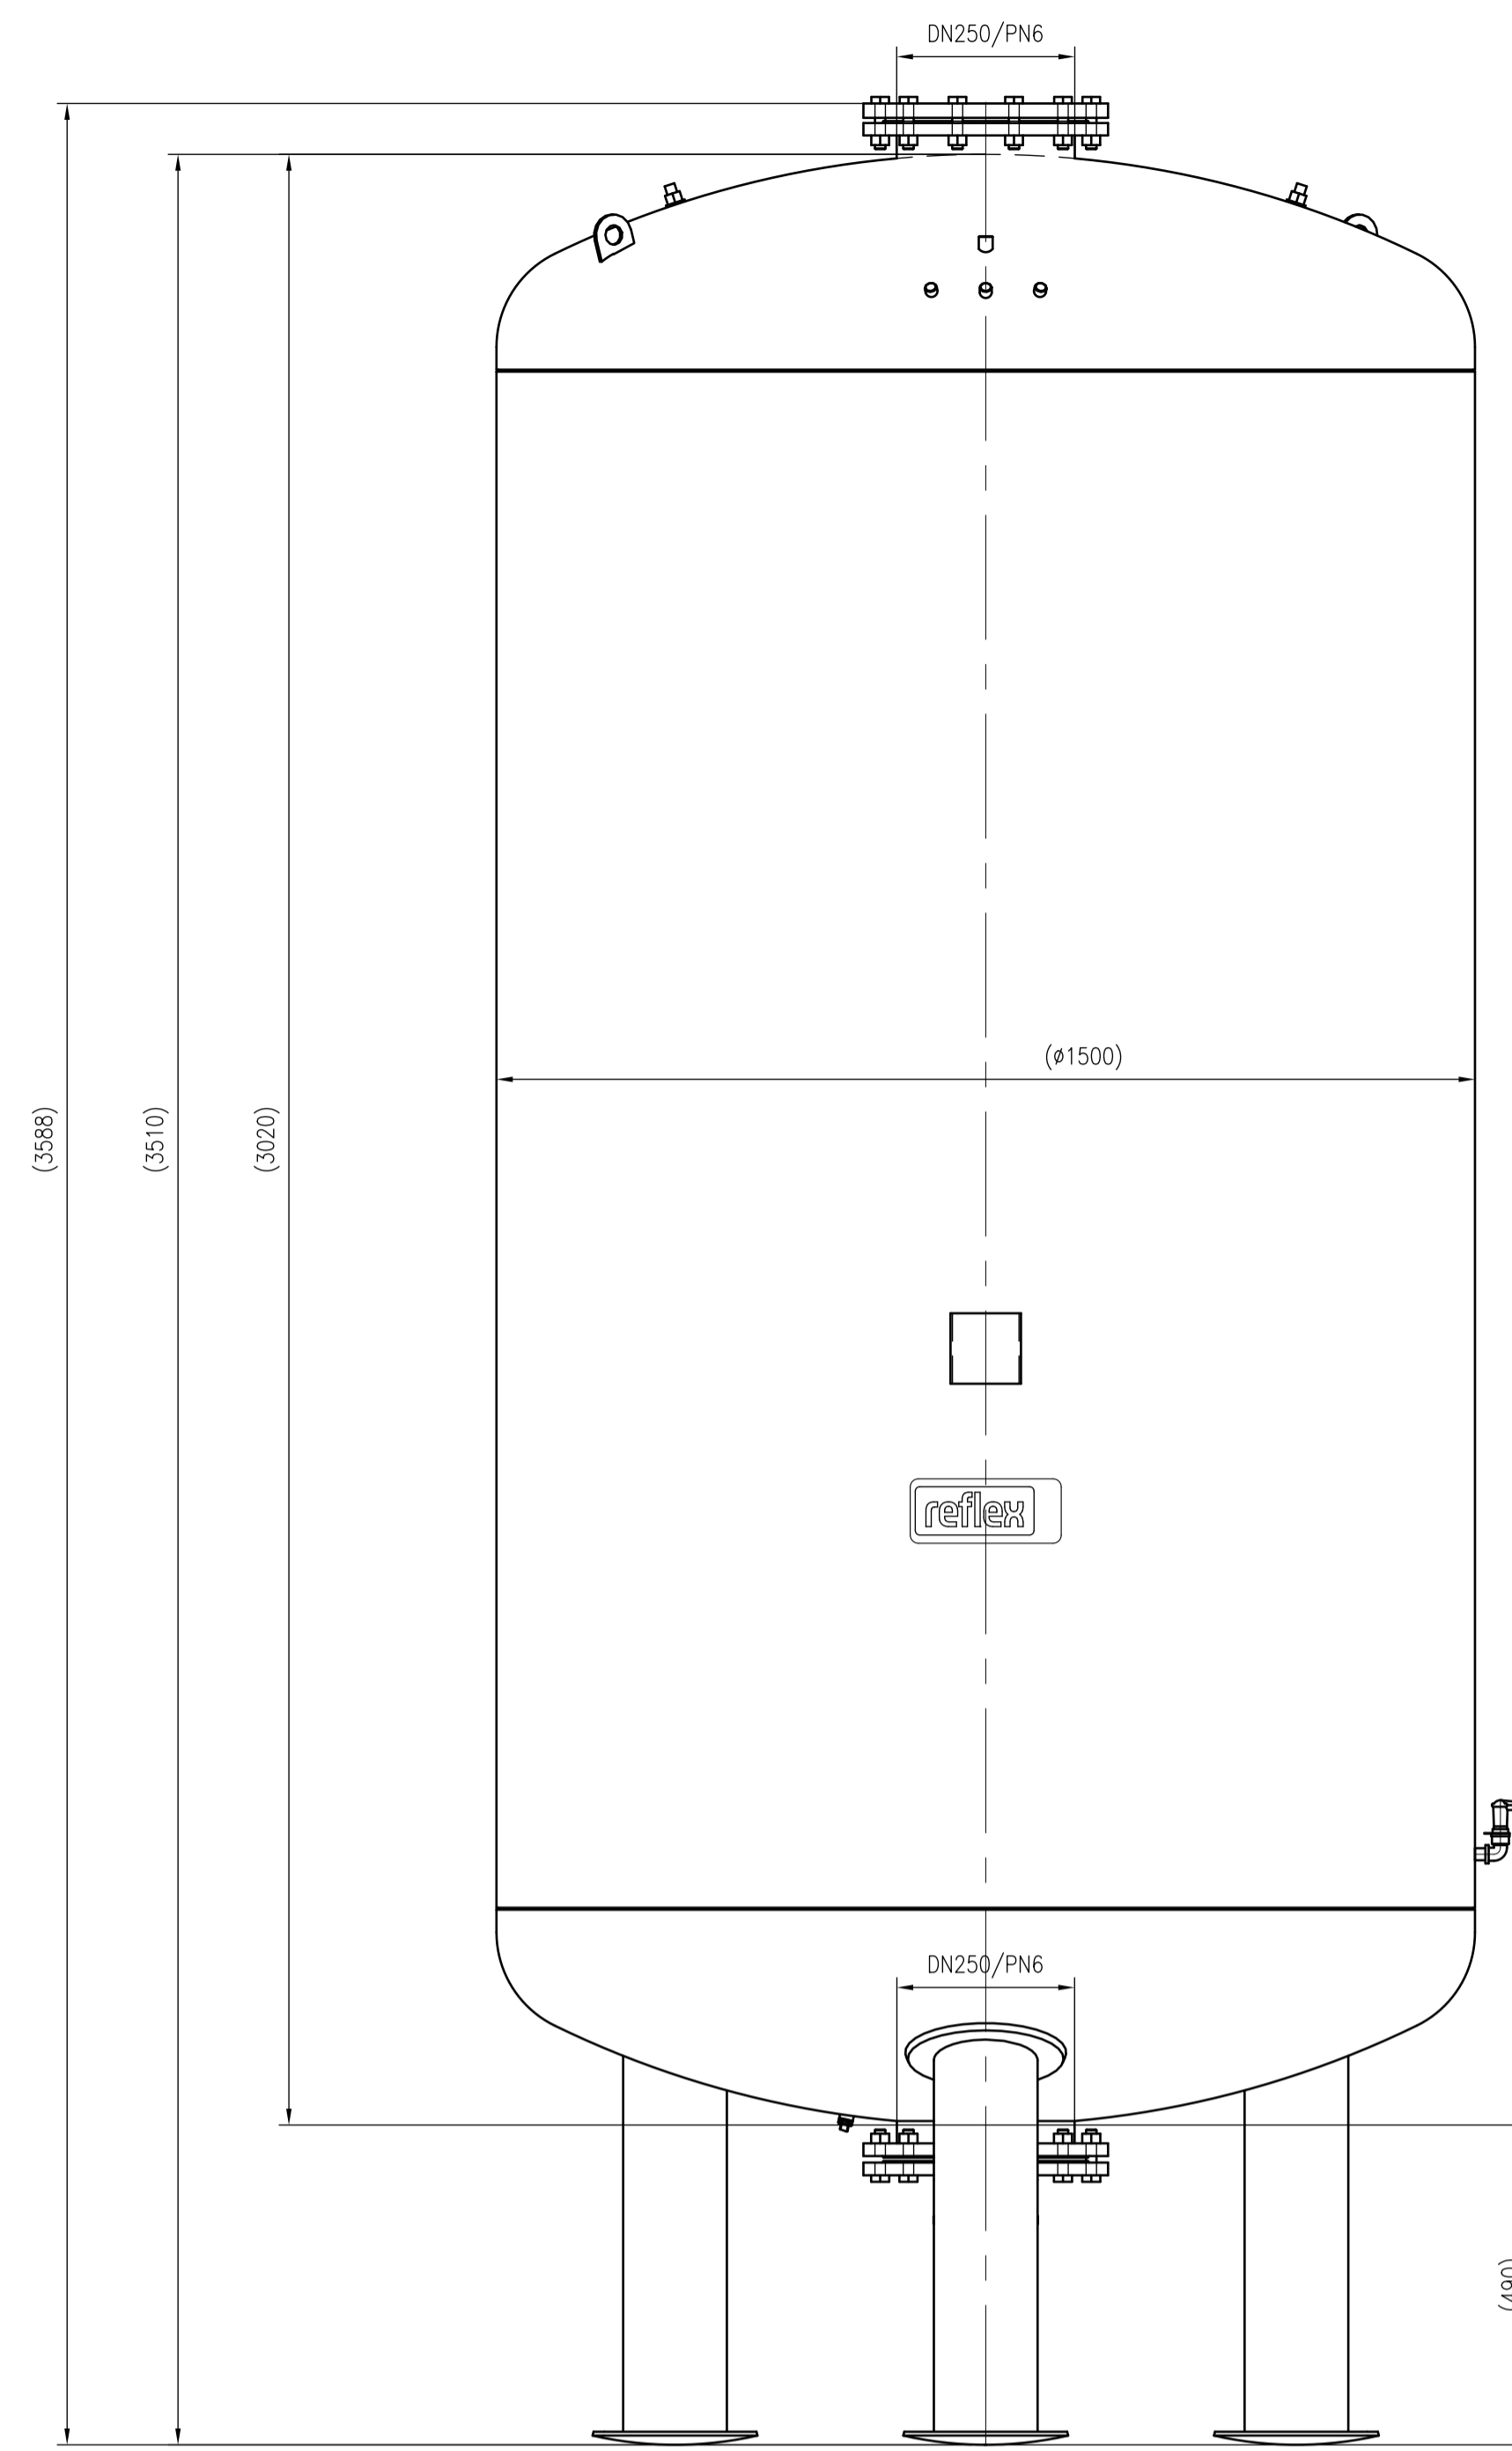

Side view

Front view

Isometric view

Top view

Unterliegt nicht dem Änderungsdienst/ Not subject to change management		Maßstab/ Scale: 1:10	Format/ Size: AO
Revision 24.03.2016	Reflexmat RF5000 6bar – 8652705		