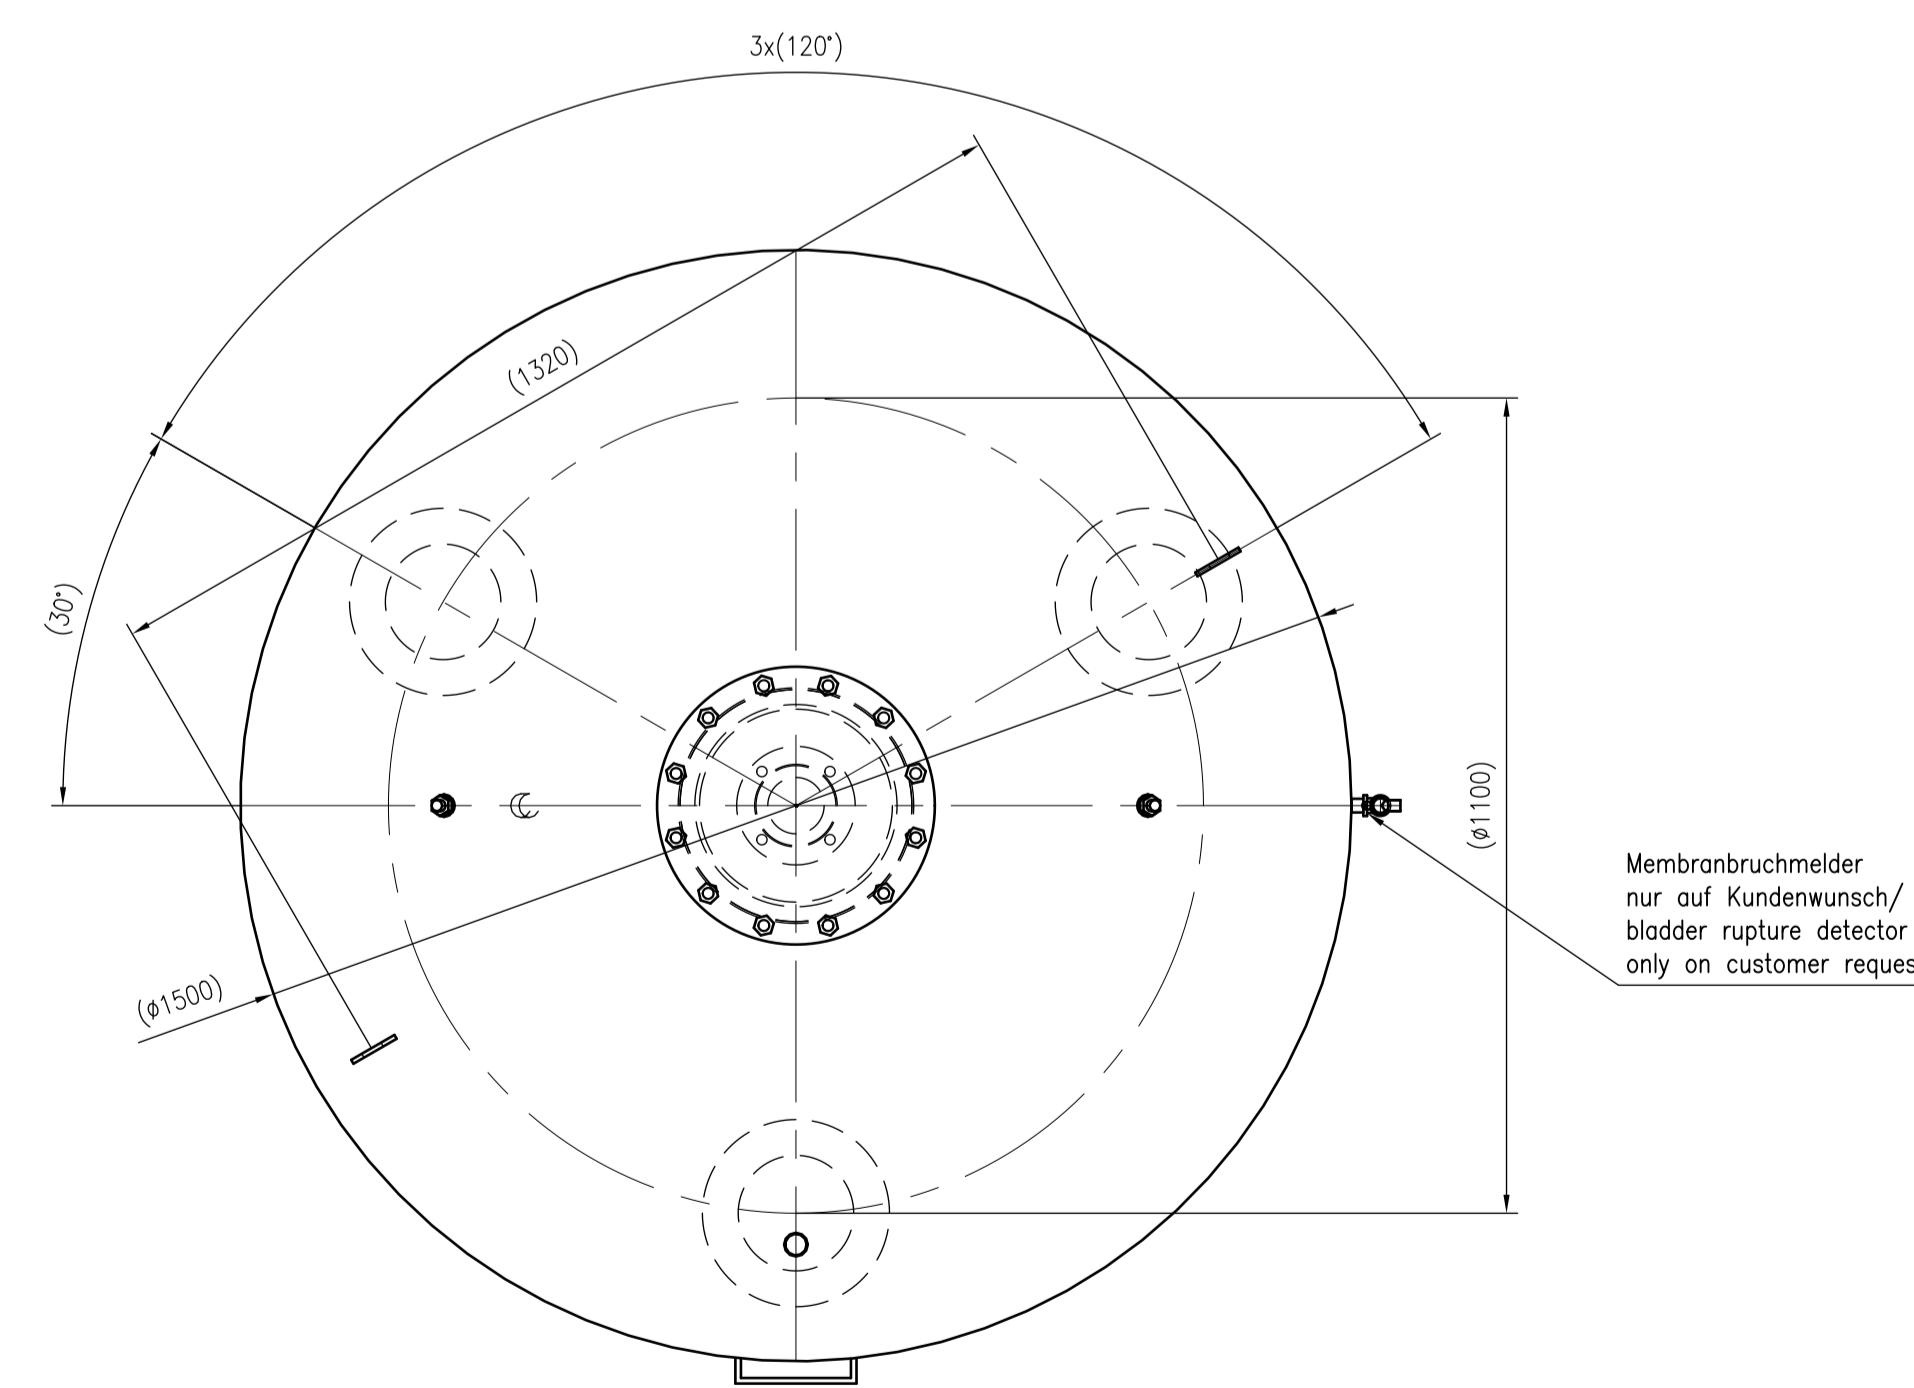

Side view

Front view

Isometric view

Top view

Unterliegt nicht dem Änderungsdienst/ Not subject to change management		Maßstab/ Scale: 1:10	Format/ Size: AO
Revision 24.03.2016	Reflexmat RF5000 6bar – 8652705		