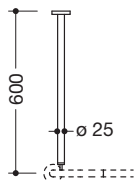

Deckenabhängung 900.34.00360

- gerade Stange mit Befestigungsrosette
- dient zur Befestigung von Vorhangstangen
- aus hochwertigem Edelstahl, pulverbeschichtet in den HEWI Farben DX (Weiß tiefmatt), DC (Schwarz tiefmatt), AY (Hellgrau Perlglimmer tiefmatt) und SC (Dunkelgrau Perlglimmer tiefmatt)
- Länge 600 mm
- Stangendurchmesser 25 mm, Rosettendurchmesser 70 mm
- kann an der Rosette bauseits bis auf 200 mm gekürzt werden
- Befestigung mit Rosette an der Decke
- inklusive korrosionsfreiem Befestigungsmaterial sowie Dichtband zur Abdichtung der Bohrpunkte

Abbildung ähnlich

Abmessungen in mm

nachträglich einsetzbar
am 90°-Bogen

Oberflächen/Farben

Alternative Oberflächen

Technische Änderungen vorbehalten, 26.03.2021

HEWI Heinrich Wilke GmbH
Postfach 1260
D-34442 Bad Arolsen