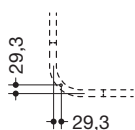

Abmessungen in mm

nachträglich einsetzbar
am 90°-Bogen