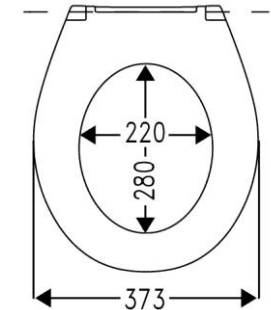

Picco SoftClose Pure

oval

2 Deckelpuffer DPH2
4 Sitzpuffer SPQ2

Öffnungswinkel max. 110°

Sandwich

flach

Gesamtlänge: 427 mm

WC-Sitz Modell	
Material	Duroplast
DIN 19516	Mit Edelstahlscharnier erfüllt WC-Sitz DIN 19516
Wertigkeit	Gehoben
Benutzerprofil	Privat / anspruchsvolles Objekt
VPE	 7 168
Farben	Art.-Nr.
weiß-alpin	539913

Scharnier					Sitzlänge in Abhängigkeit vom Scharnier in mm*		
Code	Bild	Material	Besonderheit	Befestigungsart	Verstellungssystem	I	II
C8400Y	 Schraubenlänge 70 mm	Edelstahl	Absenkautomatik SOFT	BVU FastFixmutter	Excenter	436,0	418,0
<small>* gilt für Keramiken mit einem Lochabstand von 155 mm +/- 3 mm und Löchern mit Ø 15 mm. Falls der Lochabstand der Keramiken von 155 mm abweicht, empfehlen wir die Verwendung eines Excenterscharniers. Die oben gemachte Angabe zur effektiven Sitzlänge gilt dann jedoch nicht mehr, sie bezieht sich ausschließlich auf einen Lochabstand von 155 mm und weicht dann ggf. geringfügig ab.</small>							