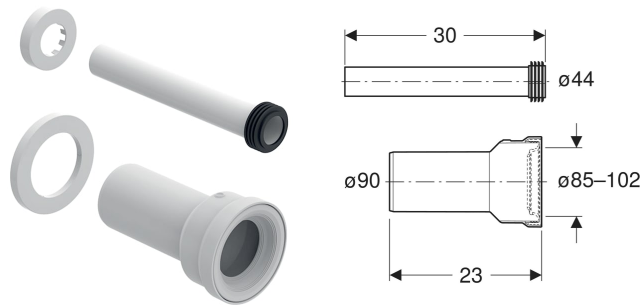

Geberit Bambini Anschlussset für Kinder-WC

VERWENDUNGSZWECKE

- Für Kinder- und Kleinkinder-Stand-WCs

TECHNISCHE DATEN

Werkstoff

LIEFERUMFANG

- PP
- Spülrohr mit Manschette, aus PVC
 - Anschlussstutzen mit Manschette, aus PP
 - 2 Rosetten

Art.-Nr.	Farbe / Oberfläche	d, ø mm	AB mm	VE1 St.
554000000 Auslaufend		90 / 45	85-95	1