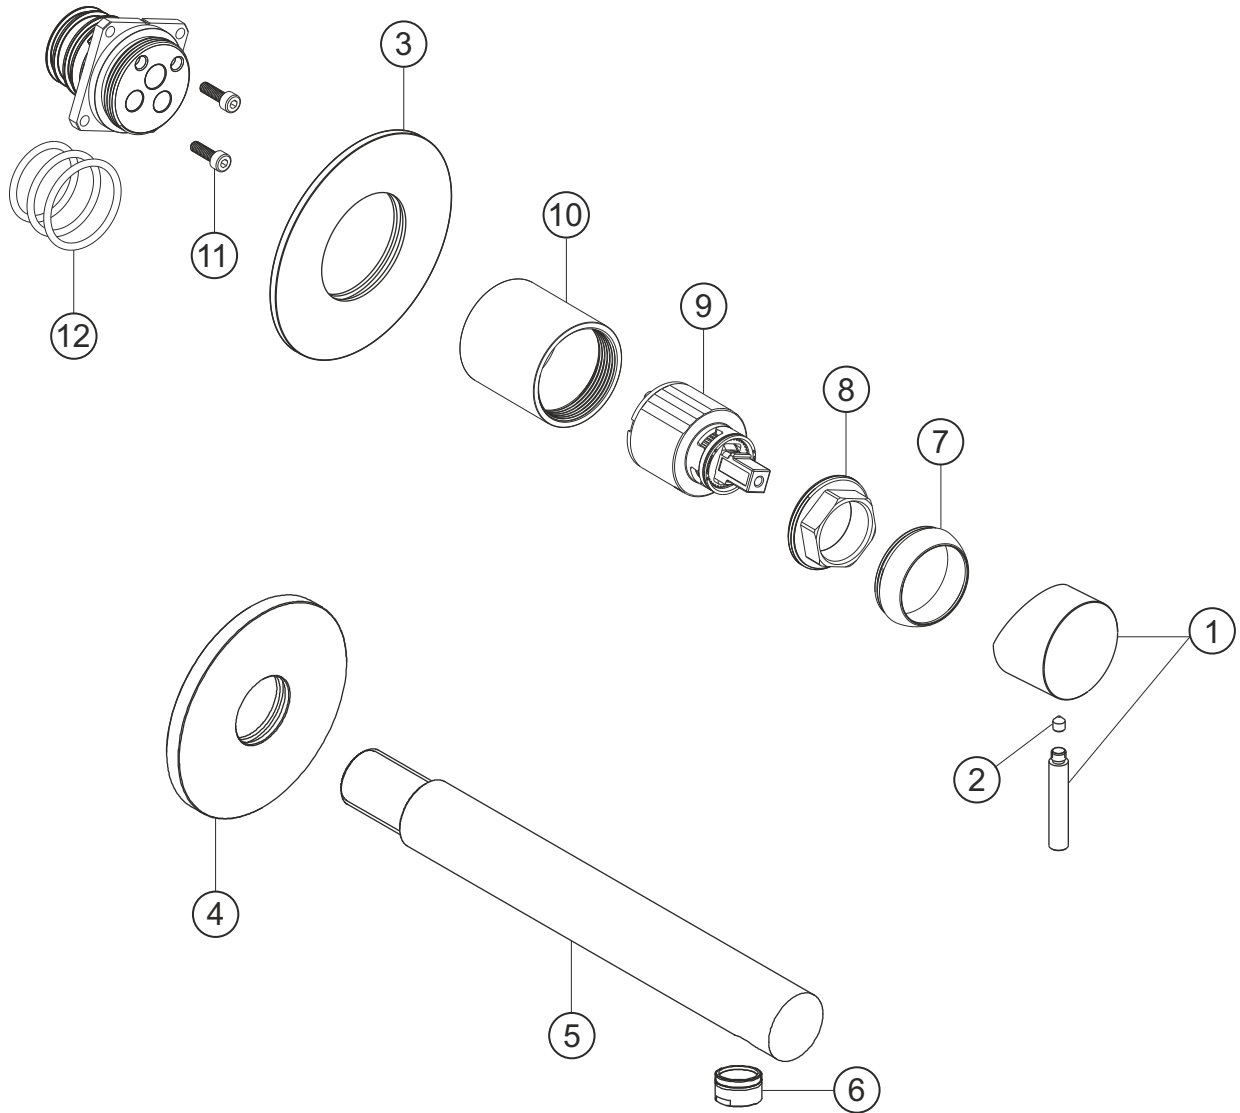

DESIGN iX PVD

Waschtisch-Unterputzbatterie Auslauf 210 mm

Farbset Copper Steel

21.139754.1.39

herzbach

DESIGN iX PVD

Waschtisch-Unterputzbatterie Auslauf 210 mm

Farbset Copper Steel

21.139754.1.39

Ersatzteilliste

Pos.	Beschreibung	Art.-Nr.	Preisgruppe	VE
1	Griff	80.433205.1.39	13	1
2	Inbusschraube	80.138133.1.09	1	1
3	Rosette Bedieneinheit	80.192100.3.39	13	1
4	Rosette Auslauf	80.459900.3.39	13	1
5	Auslauf 210 mm	80.468000.2.39	14	1
6	Perlator	80.101422.2.39	8	1
7	Glockenkappe	80.569400.1.39	6	1
8	Konerring	80.569500.1.09	2	1
9	Kartusche	80.568600.1.09	7	1
10	Hülse	80.569700.1.39	8	1
11	Schraubensatz	80.092041.1.09	2	2
12	Dichtungssatz	80.144350.1.09	4	3

herzbach