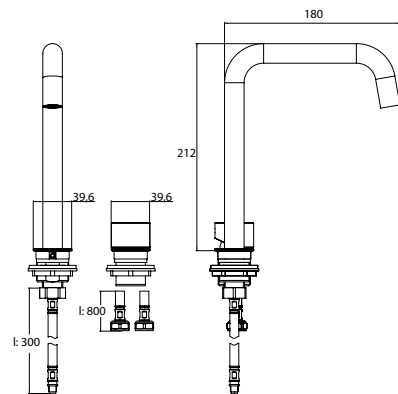

## PRODUKTINFORMATION

2-Loch Waschtischarmatur mit Dreh-/Kipphebel (Mengen- und Temperatureinstellung) passend zu Waschtischen 9577 114 22/32/82. chrom

Art.-Nr.9583 001 00