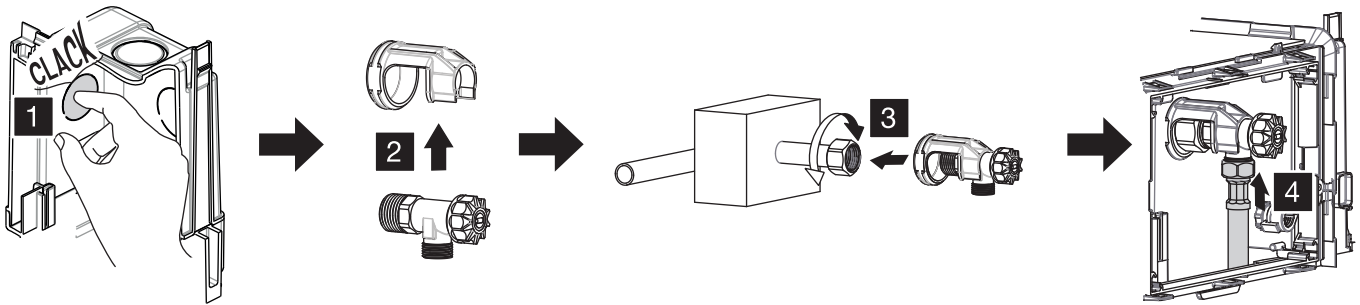

WC-Montagemodul MONTUS (Typ 820 C)

03 060 00 99

Montageanleitung

4A

4B

5

FRONT

5