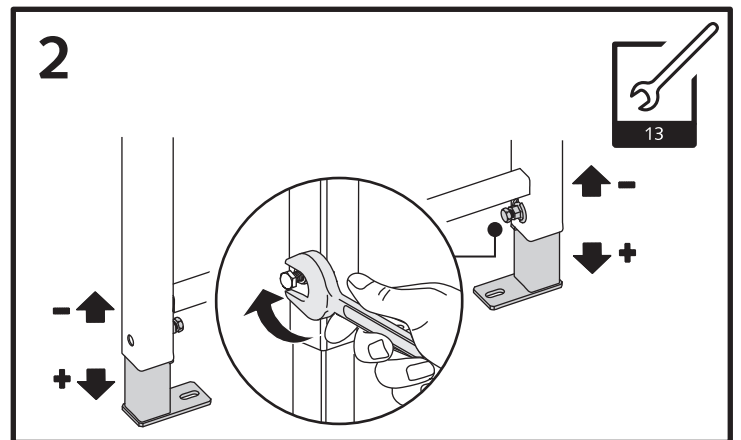

WC-Montagemodul MONTUS (Typ 820 C)

03 060 00 99

Montageanleitung

4A

4B

5

FRONT

5