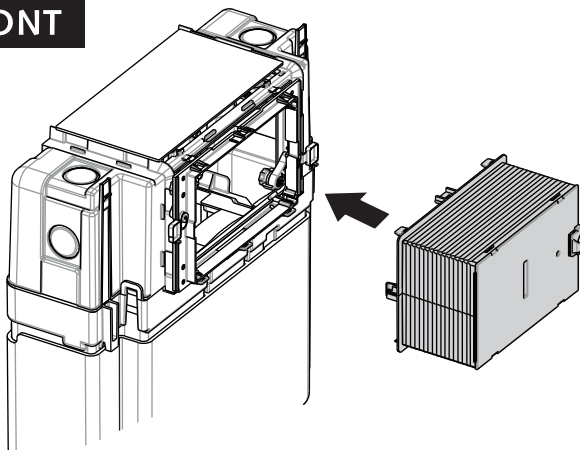

WC-Montagemodul MONTUS (Typ 820 C)

03 060 00 99

Montageanleitung

4A

4B

5

FRONT

5