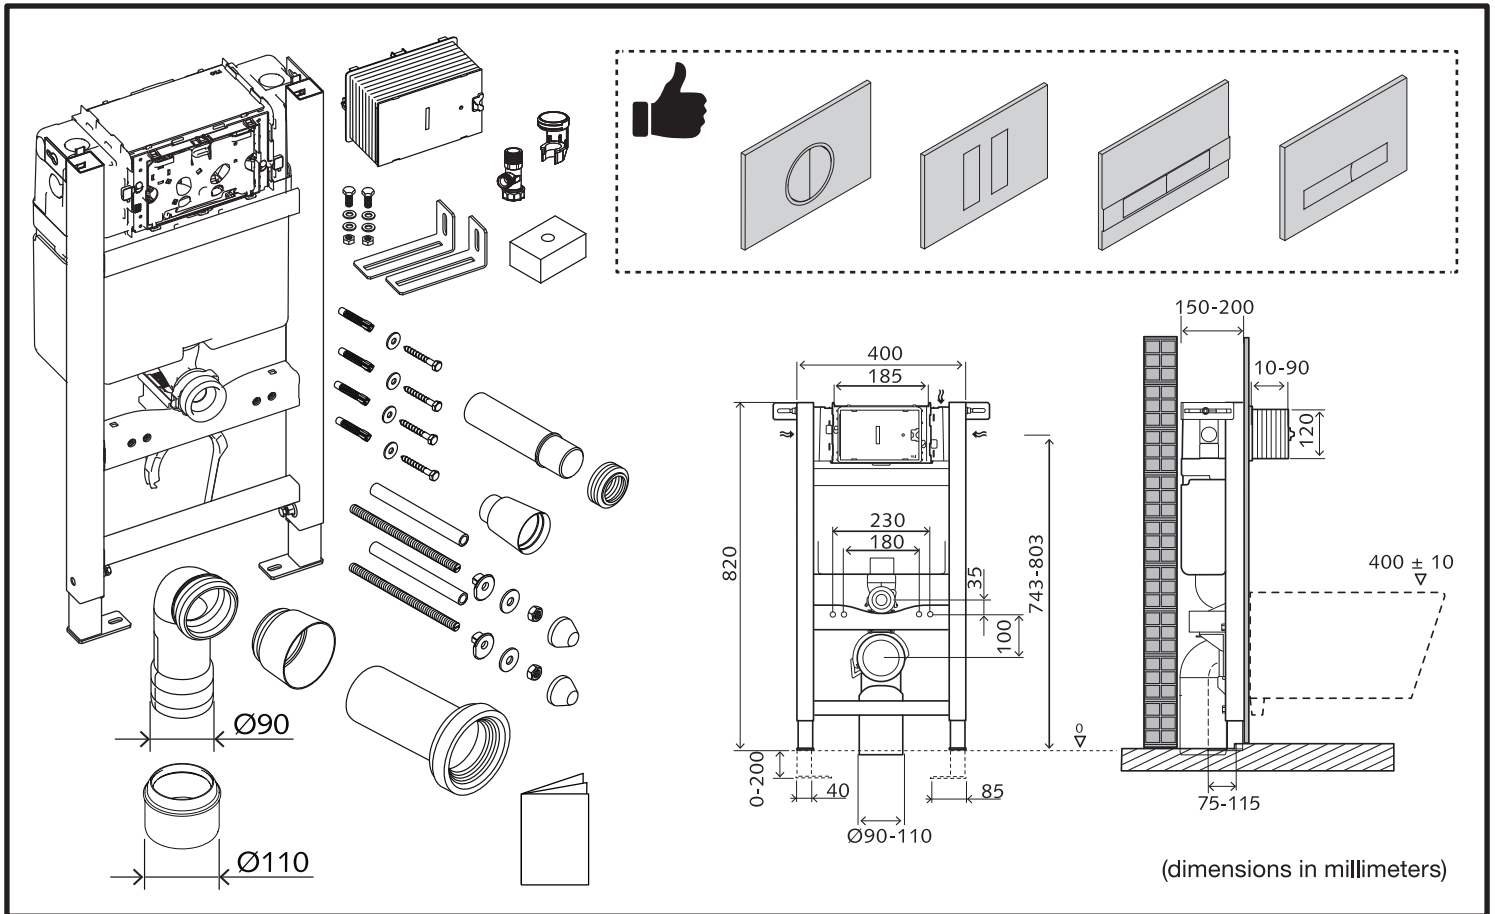

WC-Montagemodul MONTUS (Typ 820 C)

03 060 00 99

Montageanleitung

4A

4B

5

FRONT

5