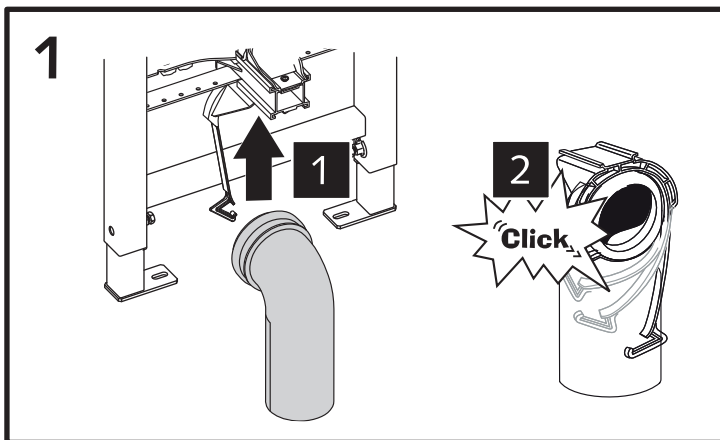

WC-Montagemodul MONTUS (Typ 820 C)

03 060 00 99

Montageanleitung

4A

4B

5

FRONT

5