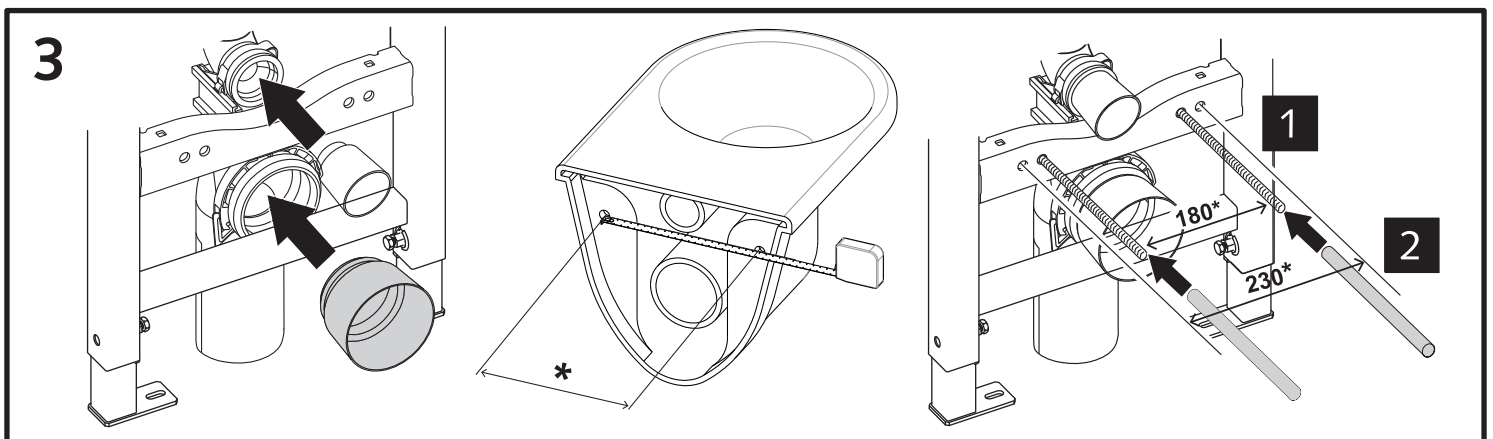

WC-Montagemodul MONTUS (Typ 820 C)

03 060 00 99

Montageanleitung

4A

4B

5

FRONT

5