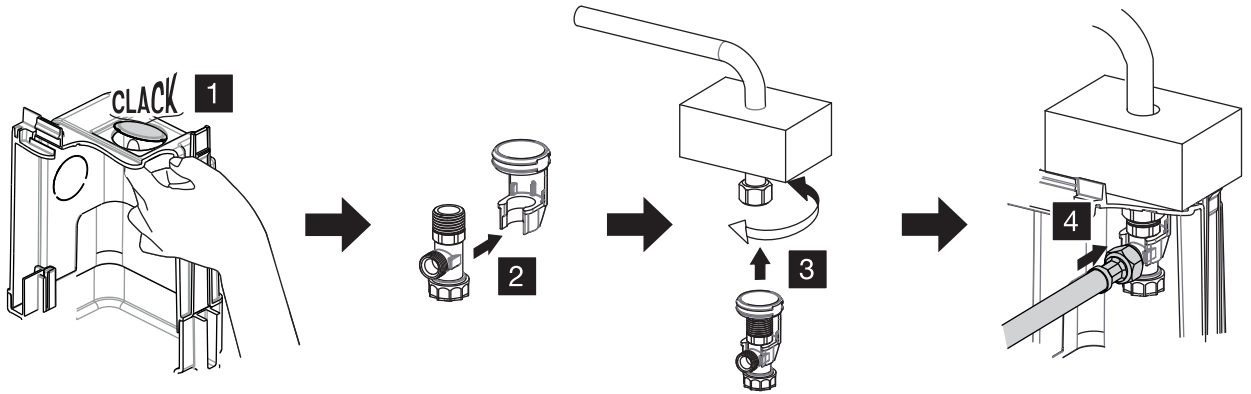

WC-Montagemodul MONTUS (Typ 820 C)

03 060 00 99

Montageanleitung

4A

4B

5

FRONT

5