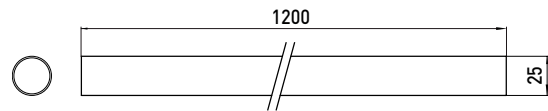

PRODUKTINFORMATION

Duschvorhangstange chrom

Art.-Nr.3587 001 12

1200 mm