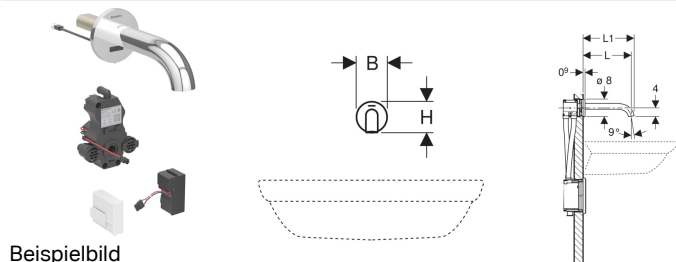

## Geberit Piave Waschtischarmatur Wandmontage, Netzbetrieb, für UP-Funktionsbox

### Verwendungszwecke

- Zur Entnahme von Leitungswasser
- Für öffentliche und halböffentliche Bereiche
- Zum Einbau in Geberit Montageelemente für Waschtisch, elektronische Wandarmatur mit UP-Funktionsbox
- Zum Anschließen von Kalt- und Warmwasser (nur bei Modell mit Mischer oder Thermostاتمischer)
- Zum Anschließen von Kalt- oder Mischwasser (nur bei Modell ohne Mischer)
- Für den Einsatz mit Edelstahlbecken
- Modell mit Mischer oder Thermostاتمischer nicht geeignet für Durchlauferhitzer, siehe Technisches Datenblatt "Waschtischarmaturen mit Durchlauferhitzern"
- Für Beplankungsdicken 10–50 mm

- Netzteil
- Schlüssel für Strahlregler
- Befestigungsmaterial

- Abdeckplatte für UP-Funktionsbox

Art.-Nr.	Farbe / Oberfläche	Mischer	L	L1	B	H	VE1
116.261.21.1	hochglanz-verchromt	ohne Mischer	17 cm	18.3 cm	8 cm	8 cm	1 St.