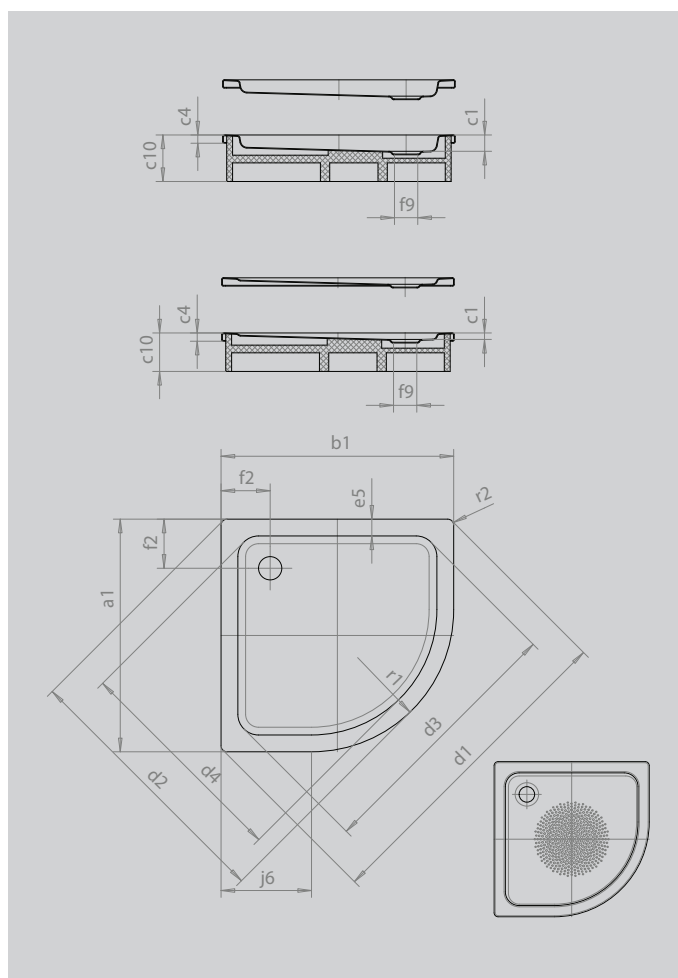

ARRONDO

- Viertelkreisduschwanne mit minimalistischer Formensprache
- großzügige Standfläche mit viel Freiraum beim Duschen
- platzsparende Form
- 55 cm Radius
- aus KALDEWEI Stahl-Emaile
- Ablaufdeckel nahezu bündig in die Duschrfläche integriert (nur in Kombination mit den Ablaufgamituren KA 90)

Abbildung ähnlich

Modell		870
Äußere Länge	a ₁	900 mm
Äußere Breite	b ₁	900 mm
Tiefe Innen	c ₁	25 mm
Randhöhe	c ₄	32 mm
Höhe mit Wannenträger	c ₁₀	120 mm
Höhe mit Wannenträger extraflach	c ₁₆	49 mm
Eckmaß äußere Länge	d ₁	1254 mm
Eckmaß äußere Breite	d ₂	1035 mm
Eckmaß innere Länge	d ₃	1023 mm
Eckmaß innere Breite	d ₄	855 mm
Randbreite	e ₅	65 mm
Abstand Wannrand bis Mitte Ablaufloch	f ₂	190 mm
Durchmesser Ablaufloch	f ₉	Ø 90 mm
Schenkellänge	j ₆	350 mm
Äußerer Radius	r ₁	550 mm
Äußerer Radius	r ₂	23 mm
Nettogewicht		21 kg
Antislip Durchmesser		Ø 435 mm