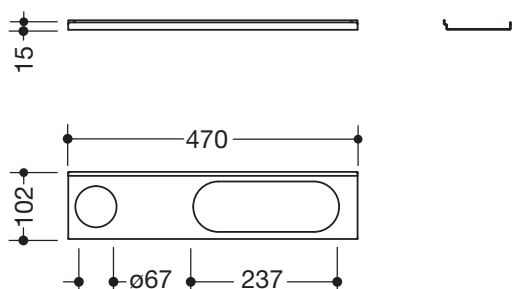

## Ablage 950.13.0019

- adaptive Zusatzfunktion für die Wandprofile 950.13.001.. und das Waschtischmodell 950.13.20..
- Ablage kann einfach in das Profil ein- und ausgehängt werden
- zusätzlicher Gewinn von Ablagefläche an der Wand oder direkt am Waschtisch
- Ablagefläche 470 mm breit, 102 mm tief
- Loch dient zur Aufnahme von Becher und Seifenspender des Systems 800 K
- Langloch dient zur Aufnahme des Duschkorbs des Systems 800 K
- aus hochwertigem Edelstahl
- pulverbeschichtet in den HEWI Farben DX (Weiß tiefmatt), DC (Schwarz tiefmatt), AY (Hellgrau Perlglimmer tiefmatt) und SC (Dunkelgrau Perlglimmer tiefmatt)
- belastbar bis 2 kg

## Abmessungen in mm