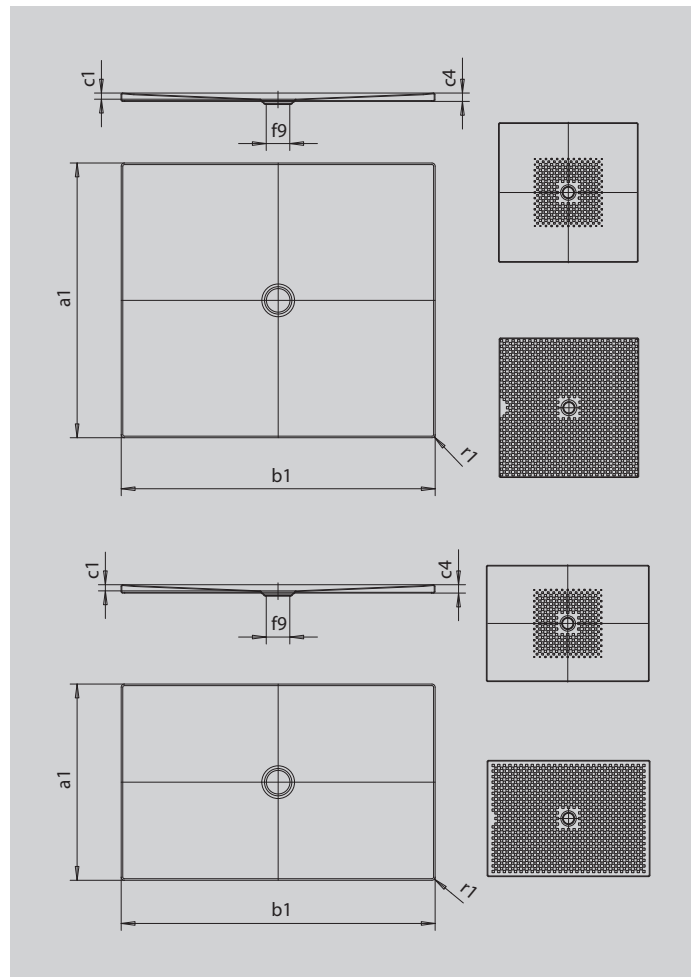

SCONA

- harmonisches Design mit zentriertem Ablauf
- absolut bodeneben einbaubar
- aus KALDEWEI Stahl-Emaile
- Ablaufdeckel nahezu bündig in die Duschlfläche integriert (nur in Kombination mit den Ablaufgamituren KA 90)

Abbildung ähnlich

SECURE⁺

Modell		975
Äußere Länge	a_1	750 mm
Äußere Breite	b_1	1400 mm
Tiefe Innen	c_1	23 mm
Randhöhe	c_4	32 mm
Höhe mit Wannenträger extraflach	c_{16}	49 mm
Durchmesser Ablaufloch	f_9	Ø 90 mm
Äußerer Radius	r_1	12 mm
Nettogewicht		27 kg
Antislip		492 x 492 mm
Vollantislip		692 x 1316 mm
SECURE PLUS		Vollflächig