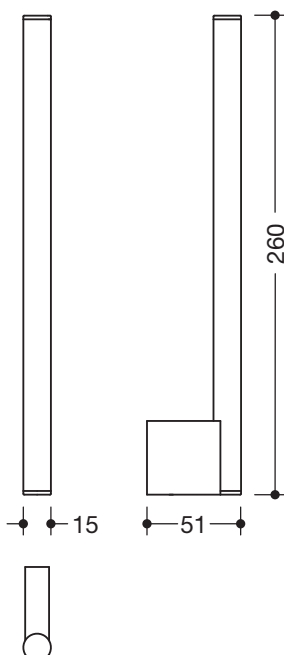

### Reservepapierhalter 900.21.00640

- zylindrischer Reservepapierhalter zur Aufnahme von zwei WC-Papierrollen
- aus hochwertigem Edelstahl, verchromt
- 260 mm lang, 51 mm tief, Durchmesser 15 mm
- zur Wandmontage, verdeckte Befestigung
- inklusive korrosionsfreiem HEWI Befestigungsmaterial

### Abmessungen in mm

### Oberfläche

Chr