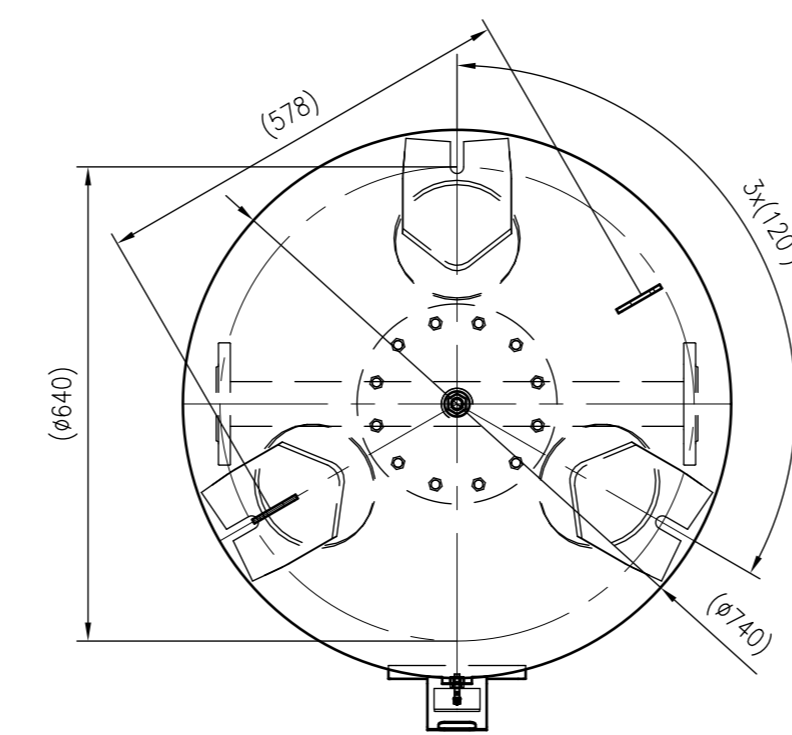

Side view

Front view

Isometric view

Top view

Unterliegt nicht dem Änderungsdienst/ Not subject to change management		Maßstab/ Scale: 1:10	Format/ Size: A1
Revision 04.05.2016	Reflex DT 800 16bar – 7370700		