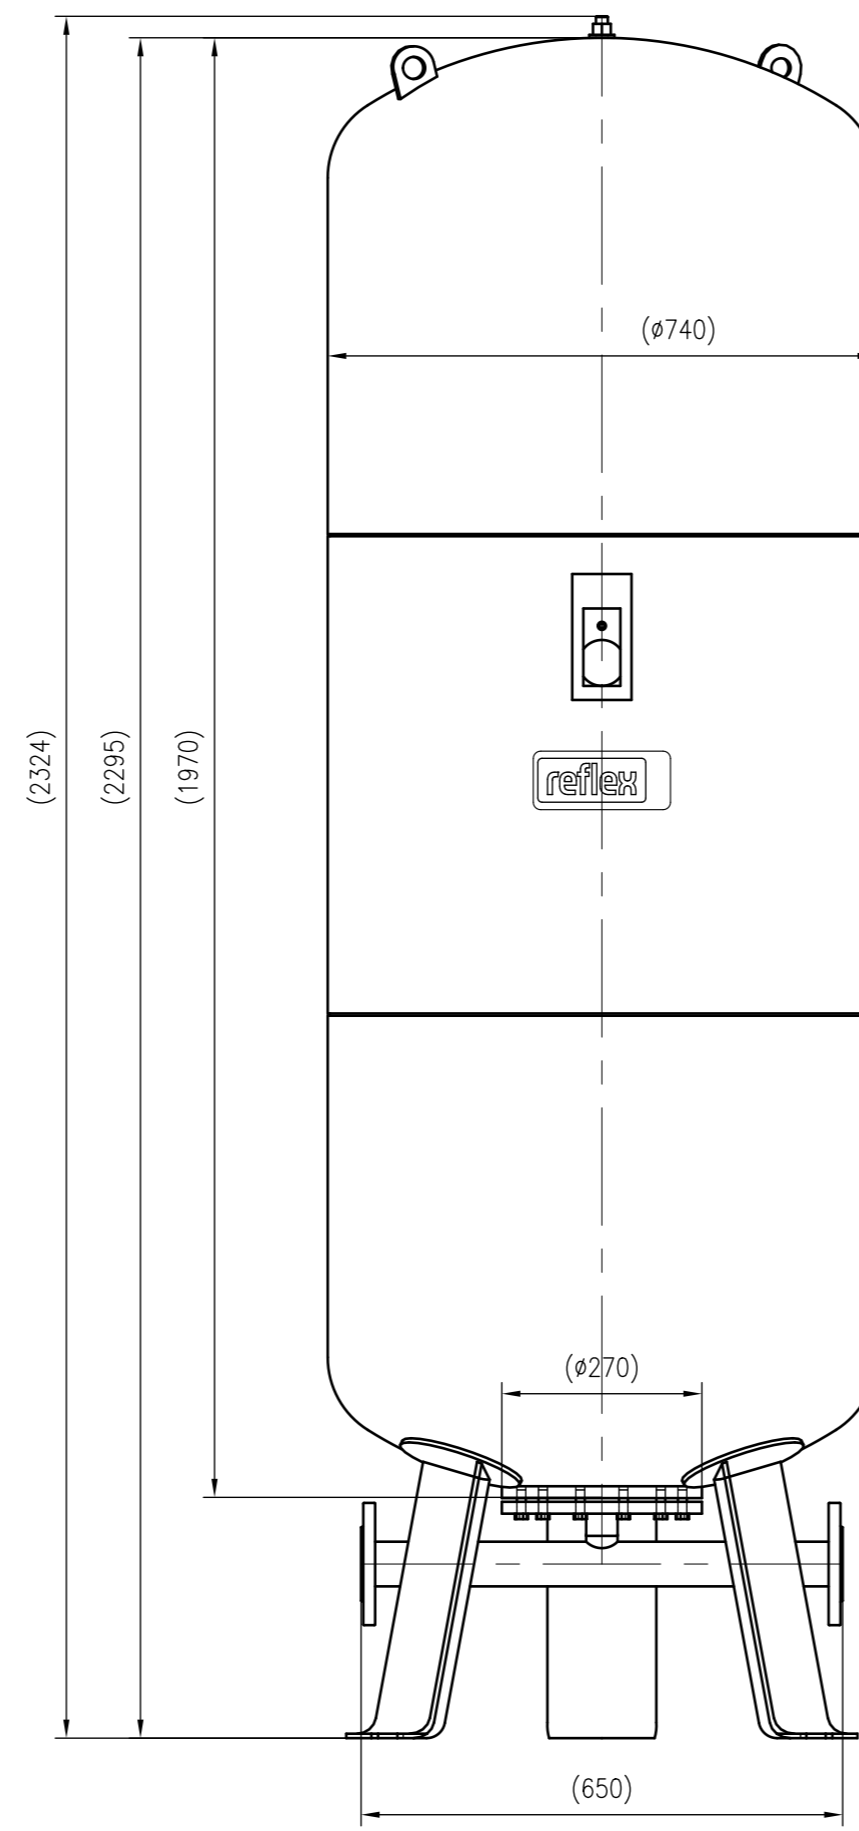

Side view

Front view

Isometric view

Top view

Unterliegt nicht dem Änderungsdienst/ Not subject to change management		Maßstab/ Scale: 1:10	Format/ Size: A1
Revision 04.05.2016	Reflex DT 800 16bar – 7370700		