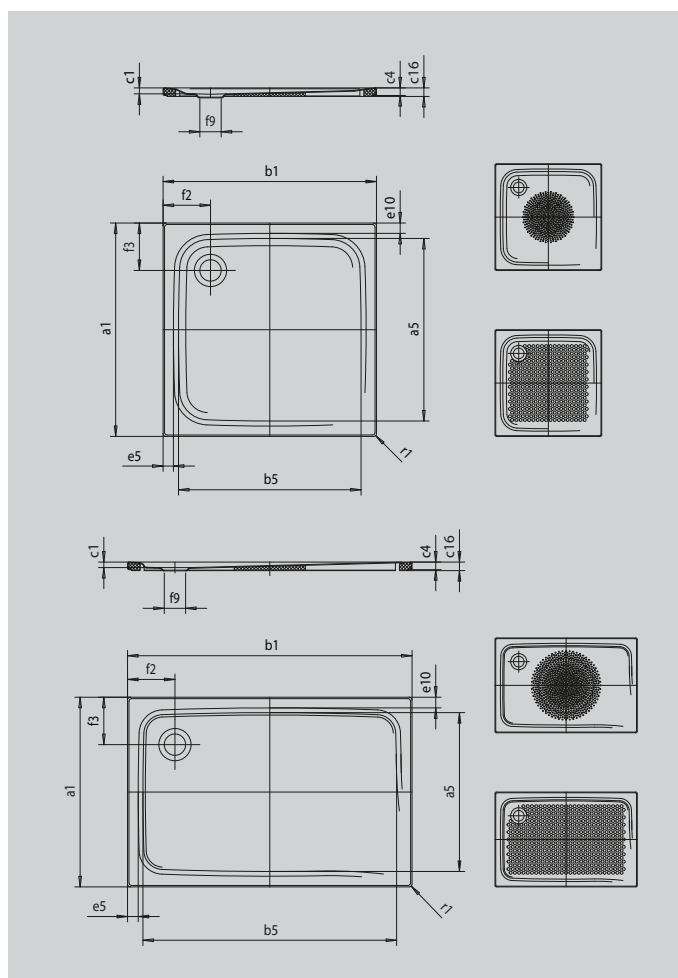

SUPERPLAN MIT WANNENTRÄGER EXTRAFLACH

- exklusives, elegantes Design
- aus KALDEWEI Stahl-Emaile
- Ablaufdeckel nahezu bündig in die Duschrfläche integriert (nur in Kombination mit den Ablaufgamituren KA 90)

Abbildung ähnlich

SECURE⁺

Modell		399
Äußere Länge	a_1	1200 mm
Innere Länge	a_5	1070 mm
Äußere Breite	b_1	1200 mm
Innere Breite	b_5	1070 mm
Tiefe Innen	c_1	25 mm
Randhöhe	c_4	32 mm
Höhe mit Wannenträger extraflach	c_{16}	37 mm
Randbreite	e_{10}, e_5	50; 50 mm
Durchmesser Ablaufloch	f_9	Ø 90 mm
Abstand Wannenrand bis Mitte Ablaufloch	f_2, f_3	200; 200 mm
Äußerer Radius	r_1	12 mm
Nettogewicht		37 kg
Antislip Durchmesser		Ø 588 mm
Vollantislip		1060 x 1105 mm
SECURE PLUS		Vollflächig