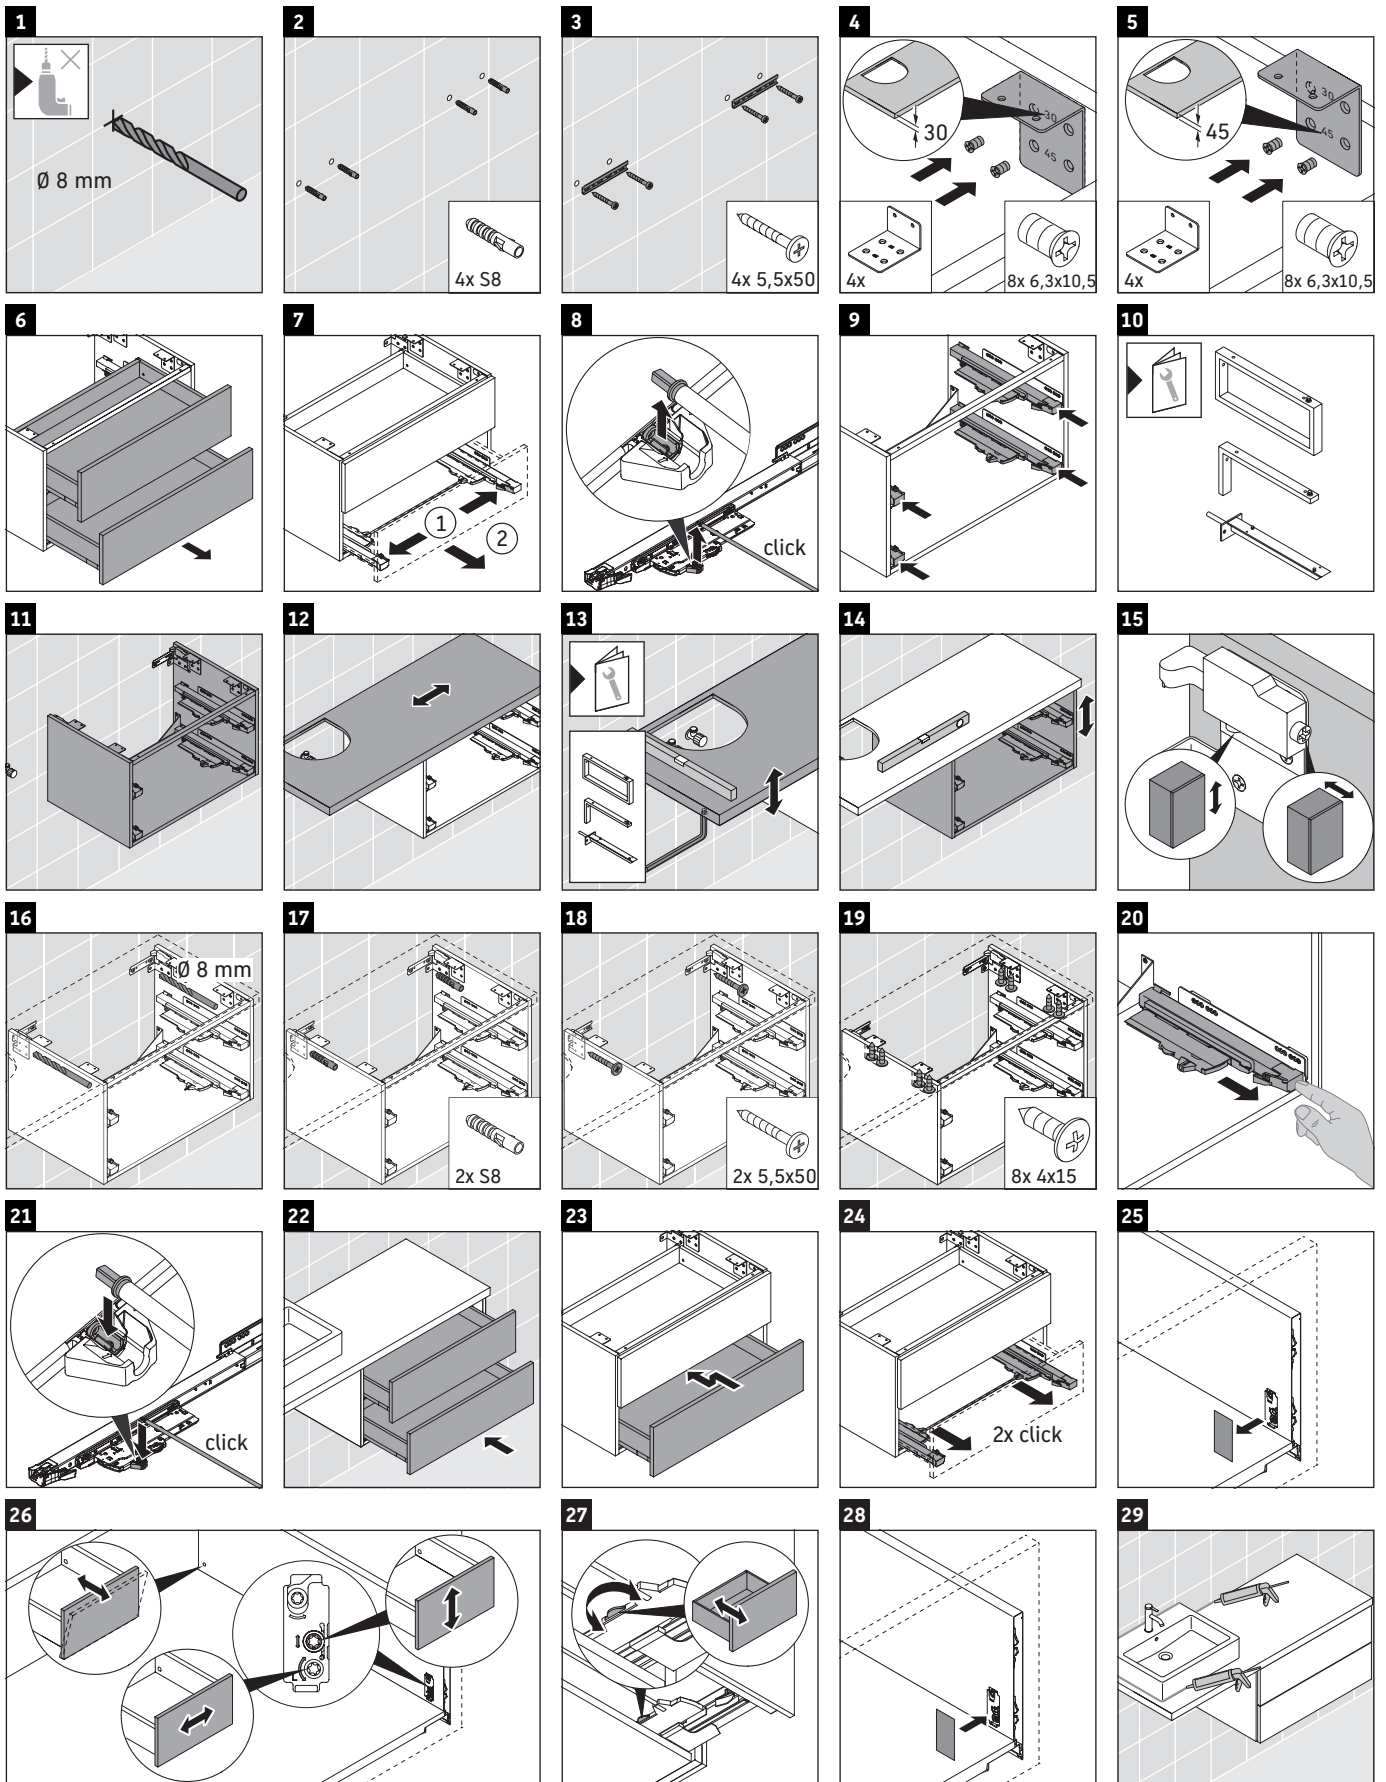

## Montageanleitung

Bohrmaße beachten!

Alle weiteren Montageanleitungen beachten!

Keramiken breiter als 600 mm müssen an der Wand befestigt werden.

Technische Verbesserungen und optische Veränderungen an den abgebildeten Produkten behalten wir uns vor.

Order: XV5928/19.01.1