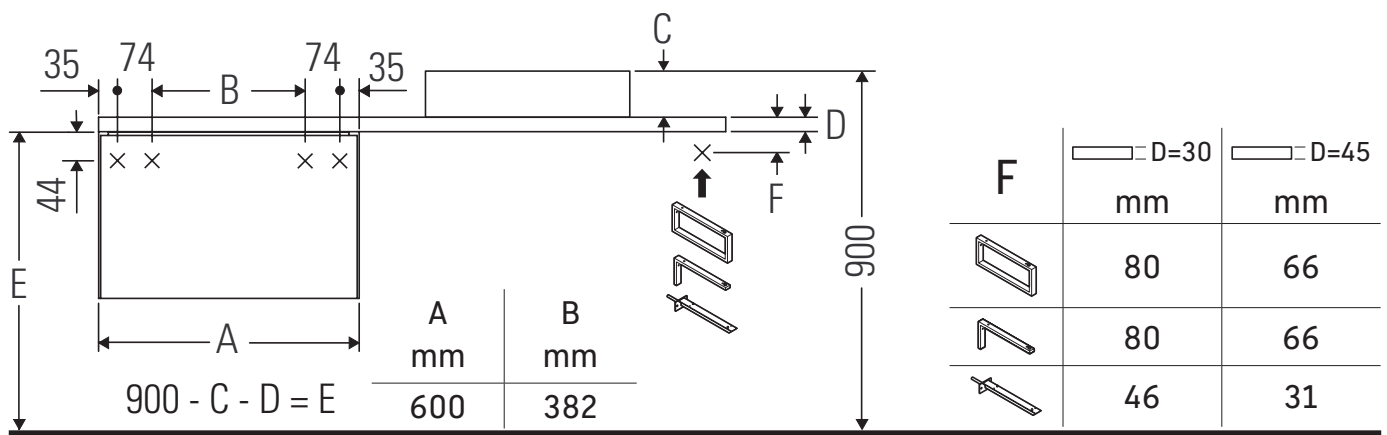

## Montageanleitung

Bohrmaße beachten!

Alle weiteren Montageanleitungen beachten!

Keramiken breiter als 600 mm müssen an der Wand befestigt werden.

Technische Verbesserungen und optische Veränderungen an den abgebildeten Produkten behalten wir uns vor.

Order: XV5928/19.01.1