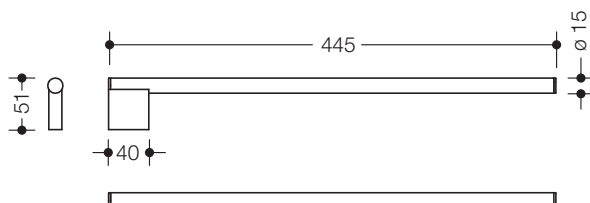

Handtuchhalter 900.09.00140

- Handtuchhalter mit einem zylindrischen Haltearm, feststehend
- dient zum Aufhängen von Handtüchern und anderen Kleidungsstücken
- aus Edelstahl, verchromt
- 445 mm lang 51 mm hoch, Durchmesser Haltearm 15 mm
- zur Wandmontage, verdeckte Befestigung
- inkl. korrosionsfreiem HEWI Befestigungsmaterial

Abmessungen in mm

Oberfläche

Chr

Alternative Oberflächen

XA

DX

DC

AY