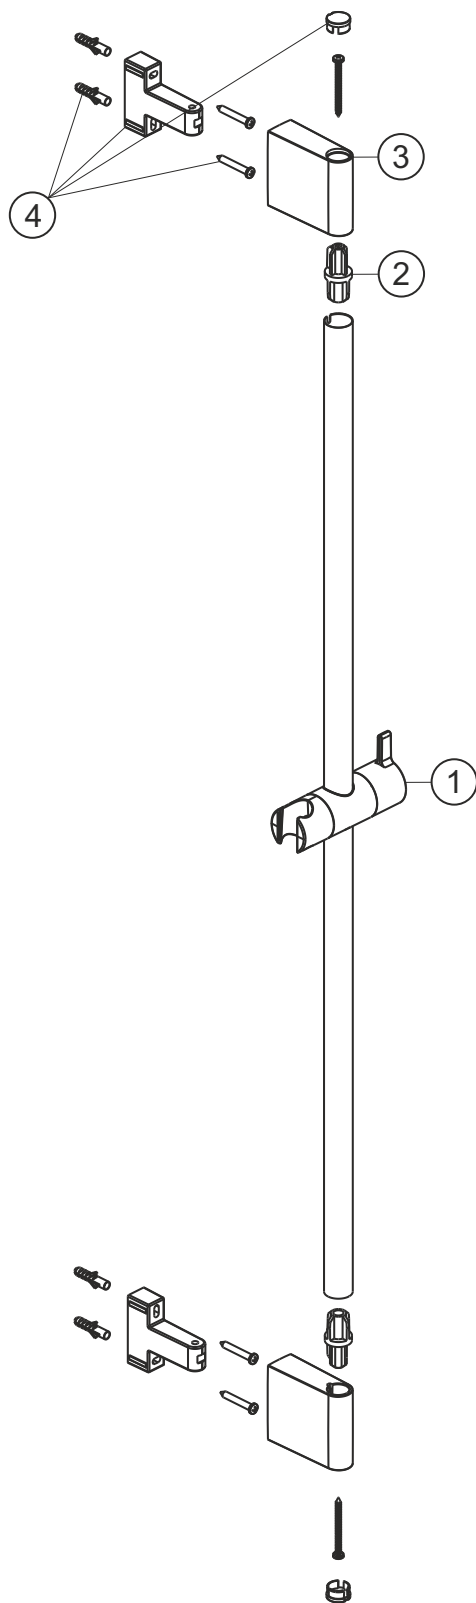

DEEP BLACK

Dusch-Wandstange Slide M 90 cm

schwarz matt

23.690200.1.12

herzbach

DEEP BLACK

Dusch-Wandstange Slide M 90 cm

schwarz matt

23.690200.1.12

Ersatzteilliste

Pos.	Beschreibung	Art.-Nr.	Preisgruppe	VE
1	Konusschieber	80.945755.1.12	7	1
2	Verbinder	80.032010.1.09	4	2
3	Abdeckung	80.130011.1.12	6	2
4	Befestigungssatz	80.003058.1.09	4	1