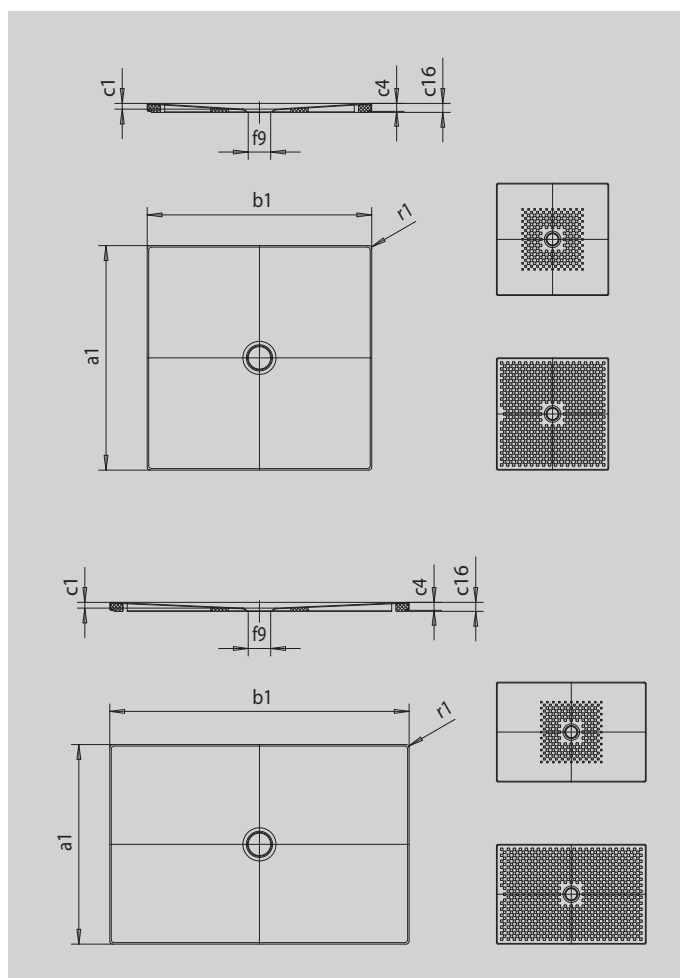

SCONA MIT WANNENTRÄGER EXTRAFLACH

- harmonisches Design mit zentriertem Ablauf
- aus KALDEWEI Stahl-Emaile
- Ablaufdeckel bündig in die Duschfläche integriert (nur in Kombination mit den Ablaufgamituren KA 90)

Abbildung ähnlich

SECURE⁺

Modell		965
Äußere Länge	a_1	700 mm
Äußere Breite	b_1	1200 mm
Tiefe Innen	c_1	23 mm
Randhöhe	c_4	32 mm
Höhe mit Wannenträger extraflach	c_{16}	37 mm
Durchmesser Ablaufloch	f_9	Ø 90 mm
Äußerer Radius	r_1	12 mm
Nettogewicht		21 kg
Antislip		492 x 492 mm
Vollantislip		644 x 1124 mm
SECURE PLUS		Vollflächig