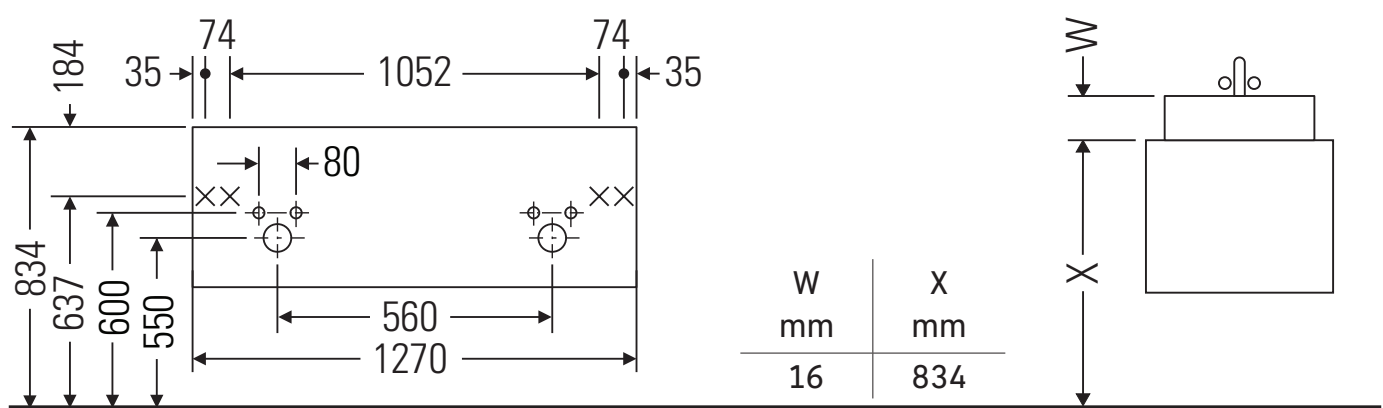

Ketho

KT 6432

Montageanleitung

ME by Starck # 233613

Verwendungshinweise

Die Badmöbelserie entspricht den gültigen Normen und Richtlinien zum Zeitpunkt der Auslieferung und ist für den Einsatz in Bädern konzipiert. Eine direkte Benetzung mit Wasser z. B. beim Duschen ist zu vermeiden.

Technische Verbesserungen und optische Veränderungen an den abgebildeten Produkten behalten wir uns vor.

Best.-Nr. KT6432/16.10.1