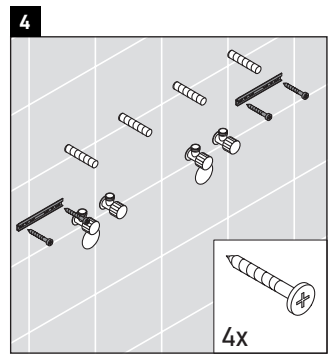

Ketho

KT 6432

Montageanleitung

ME by Starck # 233613

Verwendungshinweise

Die Badmöbelserie entspricht den gültigen Normen und Richtlinien zum Zeitpunkt der Auslieferung und ist für den Einsatz in Bädern konzipiert. Eine direkte Benetzung mit Wasser z. B. beim Duschen ist zu vermeiden.

Technische Verbesserungen und optische Veränderungen an den abgebildeten Produkten behalten wir uns vor.

Best.-Nr. KT6432/16.10.1