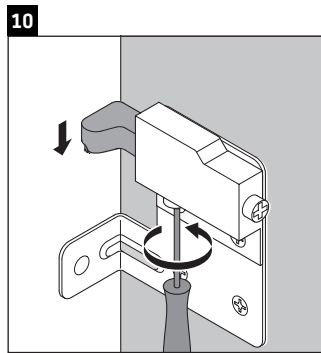

Best.-Nr. KT6432/16.10.1