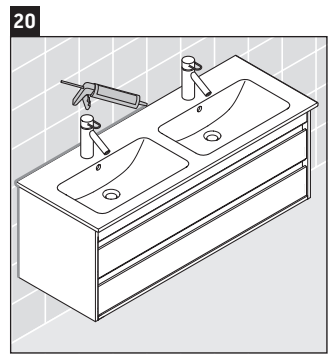

Best.-Nr. KT6432/16.10.1