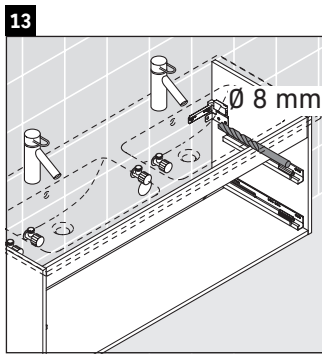

Best.-Nr. KT6432/16.10.1