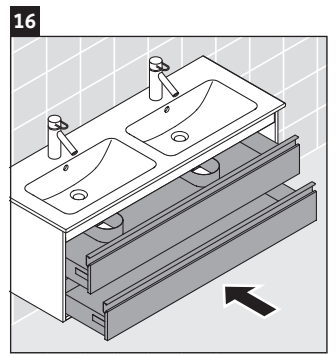

Best.-Nr. KT6432/16.10.1