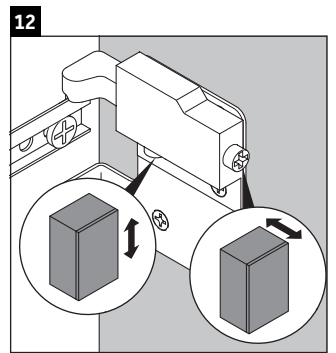

Best.-Nr. KT6432/16.10.1