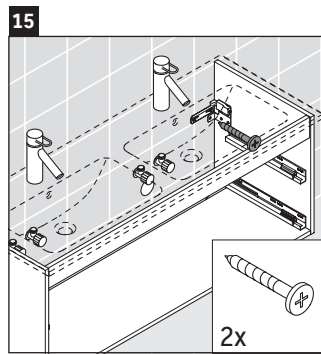

Best.-Nr. KT6432/16.10.1