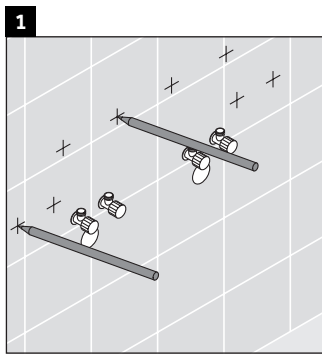

Best.-Nr. KT6432/16.10.1