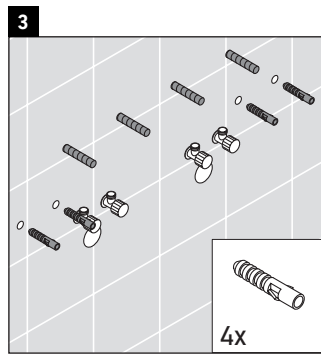

Ketho

KT 6432

Montageanleitung

ME by Starck # 233613

Verwendungshinweise

Die Badmöbelserie entspricht den gültigen Normen und Richtlinien zum Zeitpunkt der Auslieferung und ist für den Einsatz in Bädern konzipiert. Eine direkte Benetzung mit Wasser z. B. beim Duschen ist zu vermeiden.

Technische Verbesserungen und optische Veränderungen an den abgebildeten Produkten behalten wir uns vor.

Best.-Nr. KT6432/16.10.1