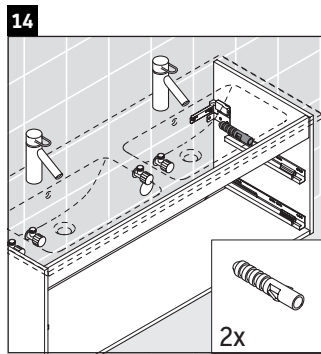

Best.-Nr. KT6432/16.10.1