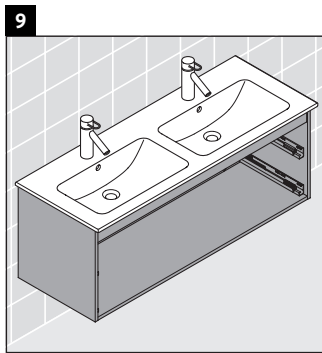

Best.-Nr. KT6432/16.10.1