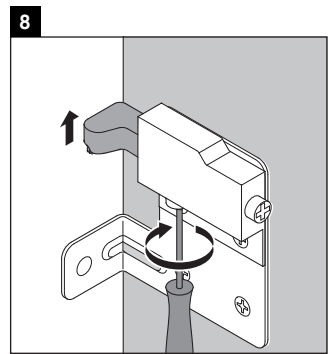

Best.-Nr. KT6432/16.10.1