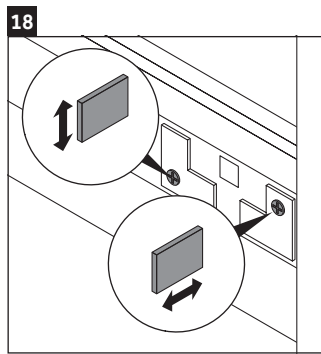

Best.-Nr. KT6432/16.10.1