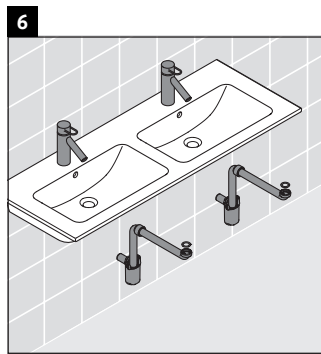

Best.-Nr. KT6432/16.10.1