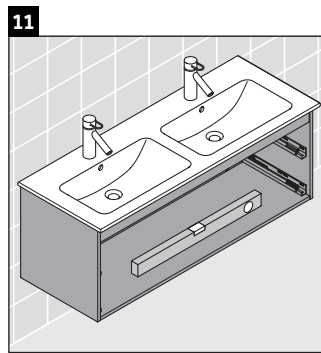

Best.-Nr. KT6432/16.10.1