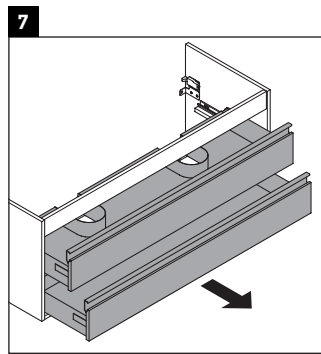

Best.-Nr. KT6432/16.10.1