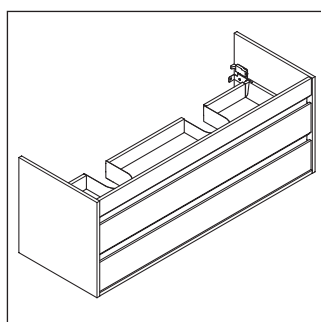

Ketho

KT 6432

Montageanleitung

ME by Starck # 233613

Verwendungshinweise

Die Badmöbelserie entspricht den gültigen Normen und Richtlinien zum Zeitpunkt der Auslieferung und ist für den Einsatz in Bädern konzipiert. Eine direkte Benetzung mit Wasser z. B. beim Duschen ist zu vermeiden.