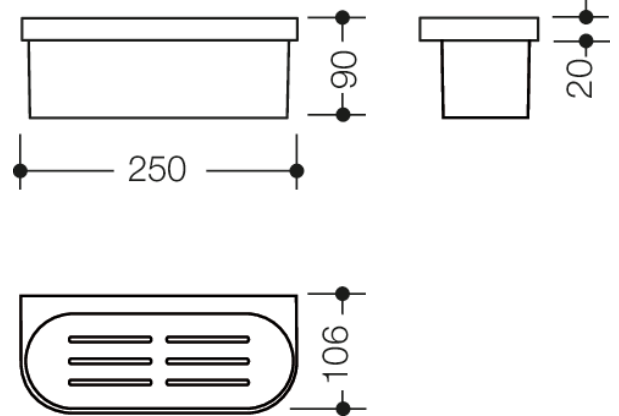

Abbildung ähnlich

Abmessungen in mm

Eigenschaften

Duschkorb System 800 K

- zur Wandmontage, verdeckte Befestigung
- 250 mm breit, 90 mm hoch und 106 mm tief
- Halter und Duschkorb aus hochwertigem Polyamid in den HEWI Farben 98 (Signalweiß) oder 99 (Reinweiß)
- inklusive korrosionsfreiem HEWI Befestigungsmaterial