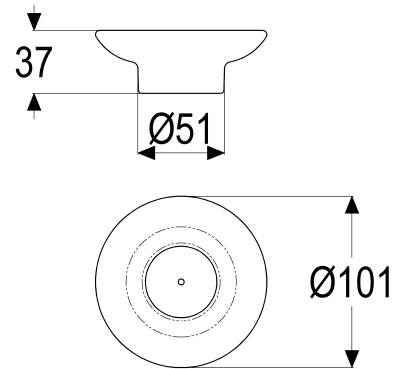

Z043335-00000 SH SEIFENABLAGE GAMMA_300

Produktabbildung

Maßzeichnung

Produktbeschreibung

Seifenablage
Glas satiniert
ohne Halter

Ausschreibungstext

Z043335-00000
Heinrich Schulte
Seifenablage
gamma_300
Glas satiniert
ohne Halter

VPE: 1
GTIN: 4020929433082

Optionales Zubehör

Beschreibung

SH WANDHALTER GAMMA_300

Artikel-Nr.

Z043330-00010