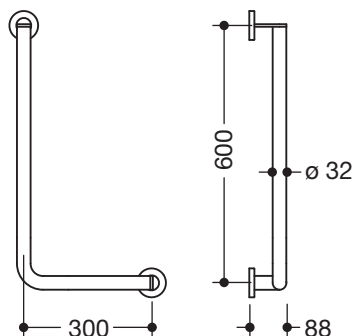

## Winkelgriff 900.22.10140

- senkrecht und waagrecht angeordnete, im rechten Winkel verbundene Stangen mit Befestigungsrosetten
- Ausführung rechts
- waagerechte Länge 300 mm, senkrechte Länge 600 mm, 88 mm tief
- Stangendurchmesser 32 mm, Rohrstärke 2 mm, Rosettendurchmesser 70 mm
- aus hochwertigem Edelstahl, verchromt
- geeignet für HEWI Einhängesitze 900.51..., 950.51..., 802.51... und 801.51.100, 801.51D100 und 801.51FR101
- inklusive korrosionsfreiem und geprüfem HEWI Befestigungsmaterial zur Wandmontage sowie Dichtband zur Abdichtung der Bohrpunkte

### Abmessungen in mm