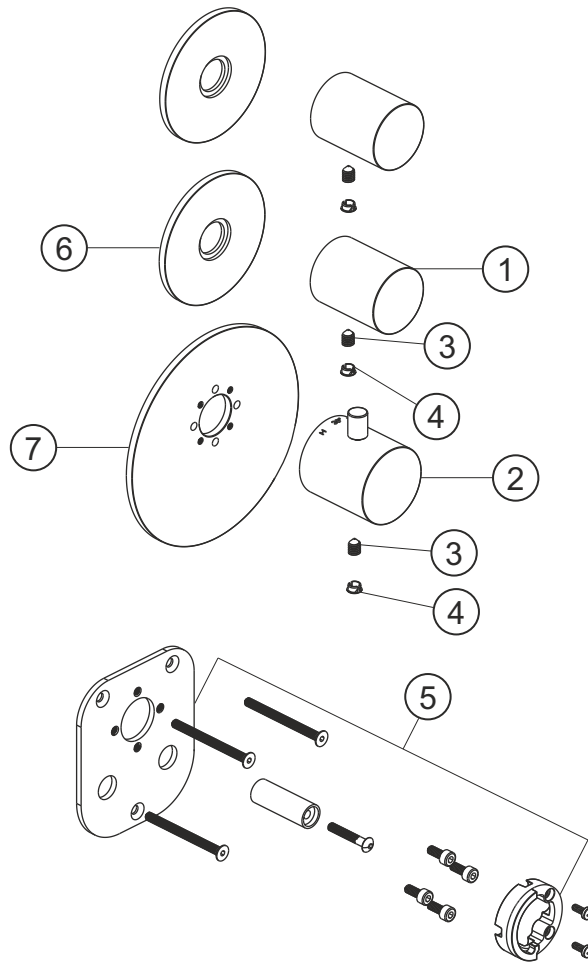

LOGIC XL 2
Universal-Thermostatmodul
Farbset Brass Steel
21.522010.1.41

herzbach

LOGIC XL 2

Universal-Thermostatmodul

Farbset BrassSteel

21.522010.1.41

Ersatzteilliste

Pos.	Beschreibung	Art.-Nr.	Preisgruppe	VE
1	Absperrgriff	80.520001.1.41	12	1
2	Thermostatgriff	80.520000.1.41	13	1
3	Inbussschraube	80.029002.1.09	1	1
4	Griffstopfen	80.138400.1.41	4	1
5	Montagesatz Thermostat	80.520008.1.09	9	1
6	Blende Ventil	80.520007.1.41	12	1
7	Blende Thermostat	80.520006.1.41	14	1

herzbach