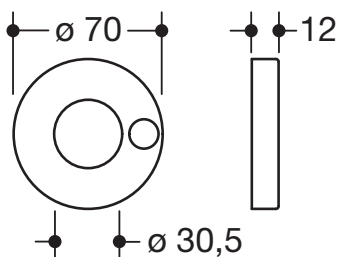

Rosettenkappe 67972

- für Stangensysteme System 900 mit Durchmesser 30 mm
- Rosettenbefestigung an Eckstütze mit Loch
- Durchmesser 70 mm
- aus hochwertigem Edelstahl, pulverbeschichtet in den HEWI Farben DX (Weiß tiefmatt), DC (Schwarz tiefmatt), AY (Hellgrau Perlglimmer tiefmatt) und SC (Dunkelgrau Perlglimmer tiefmatt)

Abmessungen in mm

Oberflächen/Farben

Alternative Oberflächen

Technische Änderungen vorbehalten, 25.03.2021