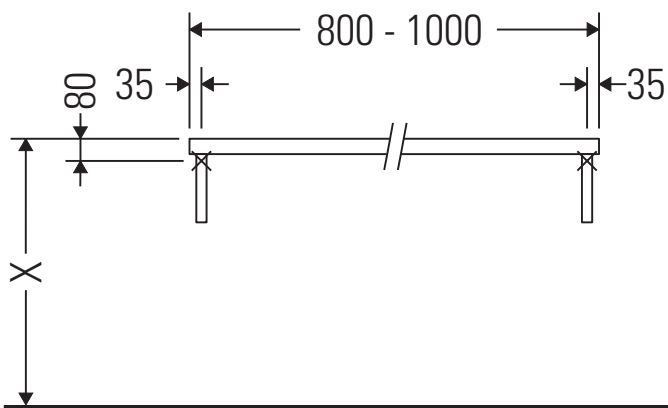

XViu

XV 104C

Montageanleitung

Alle weiteren Montageanleitungen beachten!

Verwendungshinweise

Die Badmöbelserie entspricht den gültigen Normen und Richtlinien zum Zeitpunkt der Auslieferung und ist für den Einsatz in Bädern konzipiert.

Eine direkte Benetzung mit Wasser z. B. beim Duschen ist zu vermeiden.

Die Konsole ist nicht geeignet für den Einbau von unten bei Halbeinbauwaschtischen und Einbauwaschtischen.

Keramiken breiter als 600 mm müssen an der Wand befestigt werden.

Technische Verbesserungen und optische Veränderungen an den abgebildeten Produkten behalten wir uns vor.

XViu

XV 104C

Montageanleitung

V = nach Vorgabe Platte

Alle weiteren Montageanleitungen beachten!

Verwendungshinweise

Die Konsole ist nicht geeignet für den Einbau von unten bei Halbeinbauwaschtischen und Einbauwaschtischen.

Keramiken breiter als 600 mm müssen an der Wand befestigt werden.

Technische Verbesserungen und optische Veränderungen an den abgebildeten Produkten behalten wir uns vor.