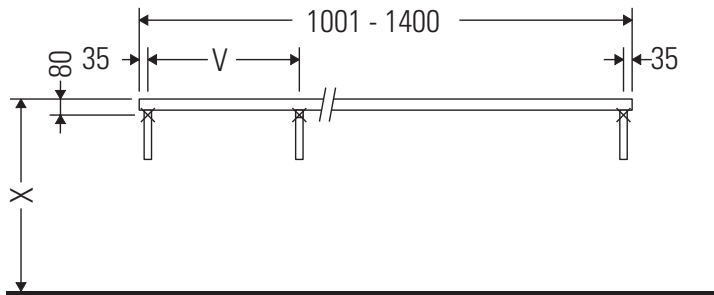

Eine direkte Benetzung mit Wasser z. B. beim Duschen ist zu vermeiden.

Die Konsole ist nicht geeignet für den Einbau von unten bei Halbeinbauwaschtischen und Einbauwaschtischen.

Keramiken breiter als 600 mm müssen an der Wand befestigt werden.

Technische Verbesserungen und optische Veränderungen an den abgebildeten Produkten behalten wir uns vor.

XViu

XV 104C

Montageanleitung

V = nach Vorgabe Platte

Alle weiteren Montageanleitungen beachten!

Verwendungshinweise

Die Konsole ist nicht geeignet für den Einbau von unten bei Halbeinbauwaschtischen und Einbauwaschtischen.

Keramiken breiter als 600 mm müssen an der Wand befestigt werden.

Technische Verbesserungen und optische Veränderungen an den abgebildeten Produkten behalten wir uns vor.