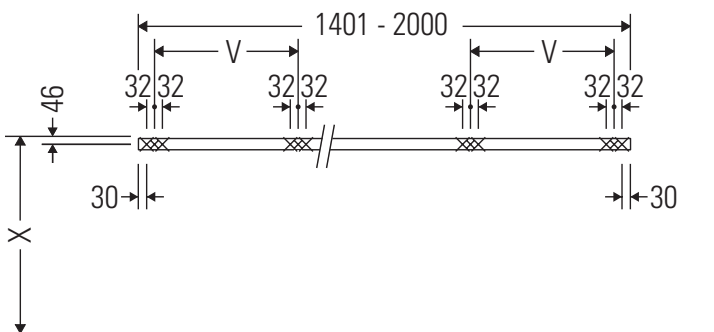

XViu

XV 104C

Montageanleitung

V = nach Vorgabe Platte

Alle weiteren Montageanleitungen beachten!

Verwendungshinweise

Die Badmöbelserie entspricht den gültigen Normen und Richtlinien zum Zeitpunkt der Auslieferung und ist für den Einsatz in Bädern konzipiert.

Eine direkte Benetzung mit Wasser z. B. beim Duschen ist zu vermeiden.

Die Konsole ist nicht geeignet für den Einbau von unten bei Halbeinbauwaschtischen und Einbauwaschtischen.

Keramiken breiter als 600 mm müssen an der Wand befestigt werden.

Technische Verbesserungen und optische Veränderungen an den abgebildeten Produkten behalten wir uns vor.