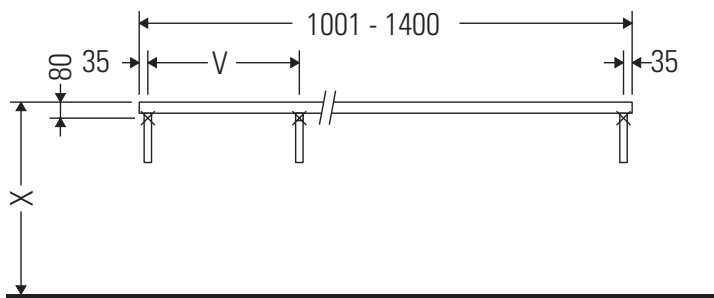

Eine direkte Benetzung mit Wasser z. B. beim Duschen ist zu vermeiden.

Die Konsole ist nicht geeignet für den Einbau von unten bei Halbeinbauwaschtischen und Einbauwaschtischen.

Keramiken breiter als 600 mm müssen an der Wand befestigt werden.

Technische Verbesserungen und optische Veränderungen an den abgebildeten Produkten behalten wir uns vor.

XViu

XV 104C

Montageanleitung

V = nach Vorgabe Platte

Alle weiteren Montageanleitungen beachten!

Verwendungshinweise

Die Konsole ist nicht geeignet für den Einbau von unten bei Halbeinbauwaschtischen und Einbauwaschtischen.

Keramiken breiter als 600 mm müssen an der Wand befestigt werden.

Technische Verbesserungen und optische Veränderungen an den abgebildeten Produkten behalten wir uns vor.