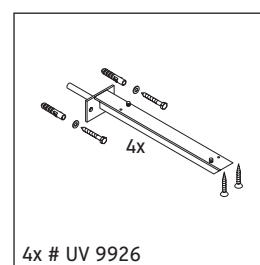

XViu

XV 104C

Montageanleitung

V = nach Vorgabe Platte

Alle weiteren Montageanleitungen beachten!

Verwendungshinweise

Die Badmöbelserie entspricht den gültigen Normen und Richtlinien zum Zeitpunkt der Auslieferung und ist für den Einsatz in Bädern konzipiert.

Eine direkte Benetzung mit Wasser z. B. beim Duschen ist zu vermeiden.

Die Konsole ist nicht geeignet für den Einbau von unten bei Halbeinbauwaschtischen und Einbauwaschtischen.

Keramiken breiter als 600 mm müssen an der Wand befestigt werden.

Technische Verbesserungen und optische Veränderungen an den abgebildeten Produkten behalten wir uns vor.