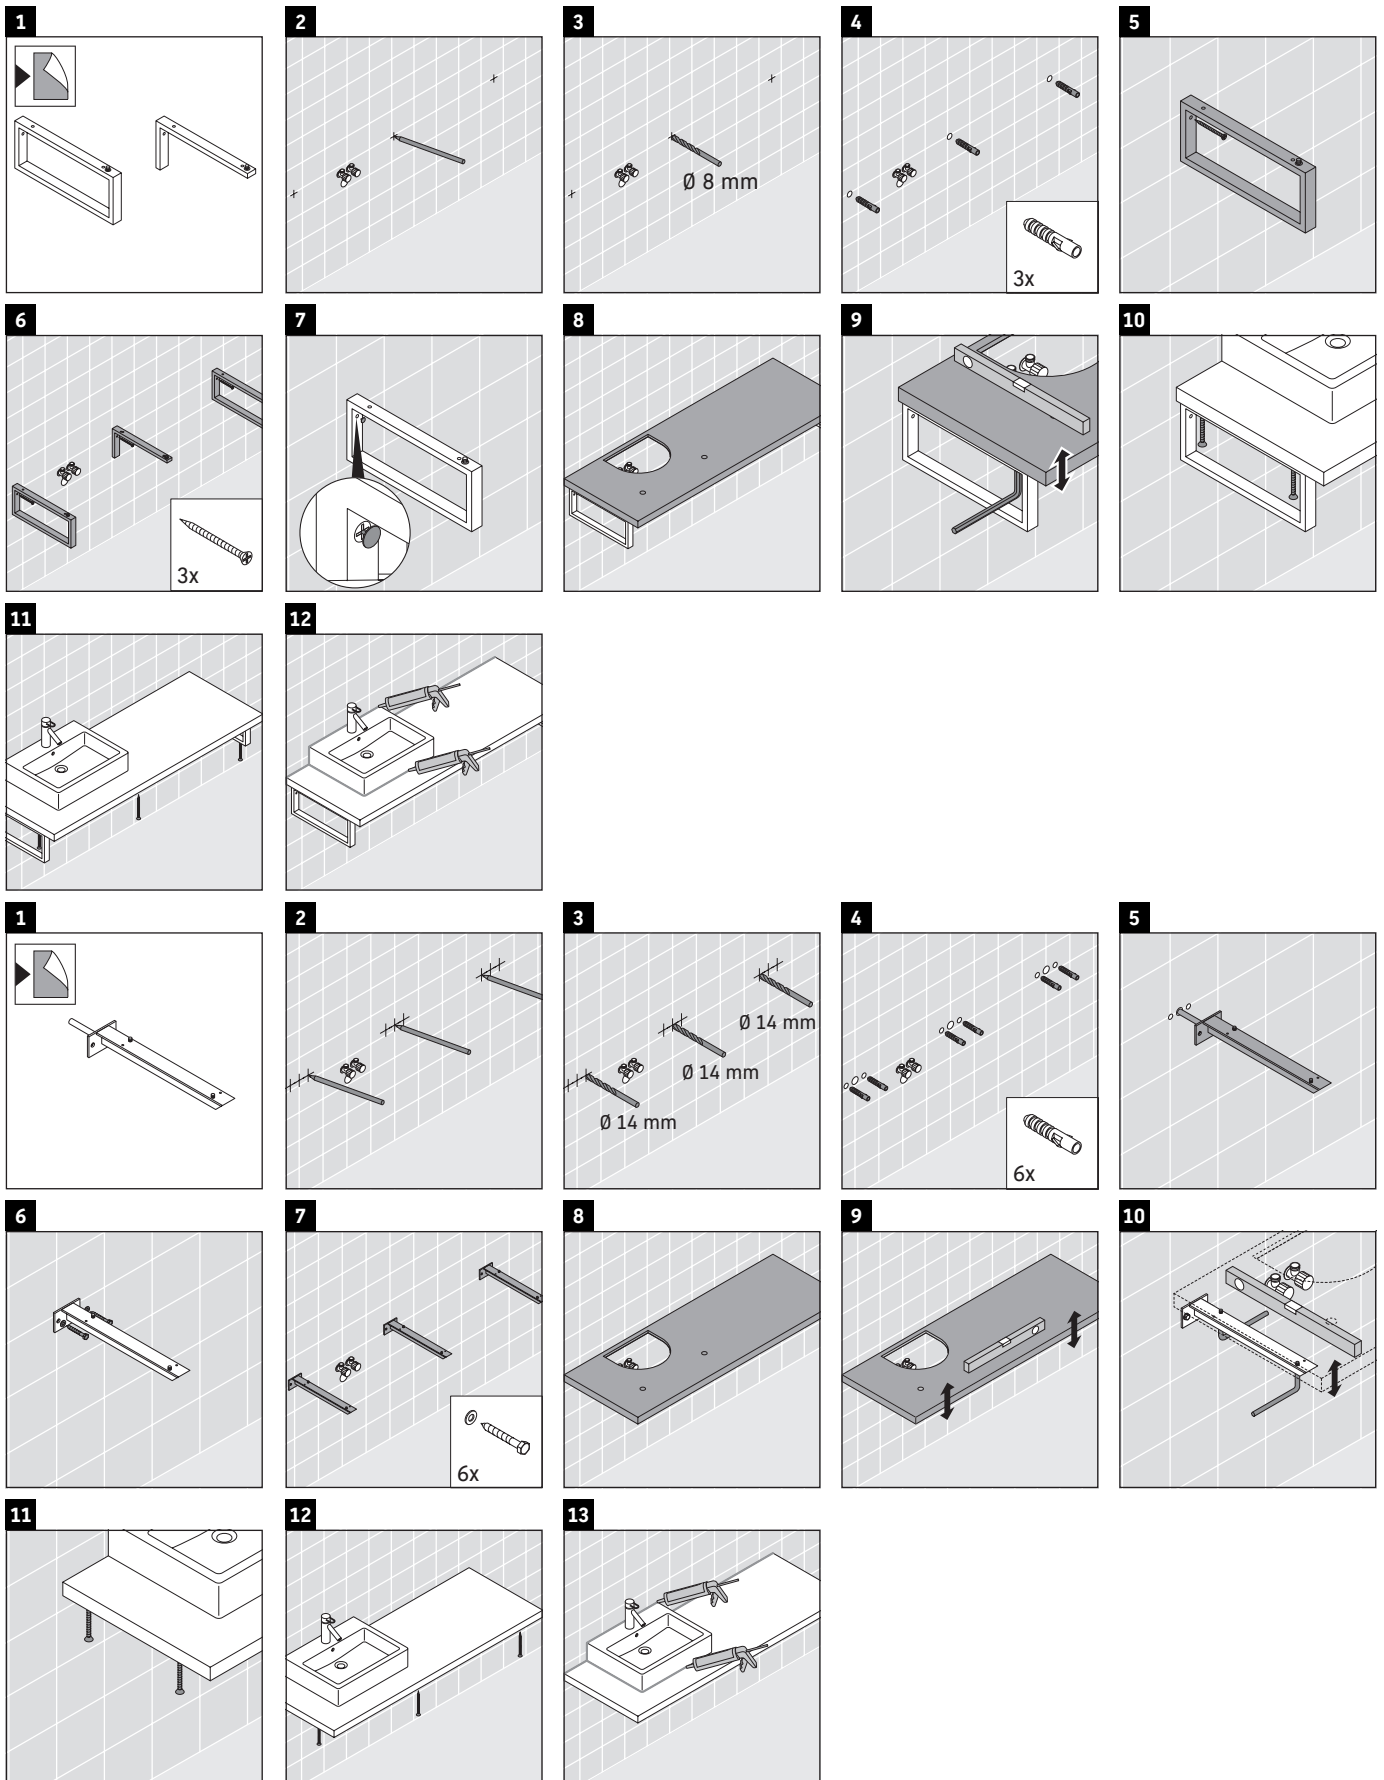

Eine direkte Benetzung mit Wasser z. B. beim Duschen ist zu vermeiden.

Die Konsole ist nicht geeignet für den Einbau von unten bei Halbeinbauwaschtischen und Einbauwaschtischen.

Keramiken breiter als 600 mm müssen an der Wand befestigt werden.

Technische Verbesserungen und optische Veränderungen an den abgebildeten Produkten behalten wir uns vor.

XViu

XV 104C

Montageanleitung

V = nach Vorgabe Platte

Alle weiteren Montageanleitungen beachten!

Verwendungshinweise

Die Konsole ist nicht geeignet für den Einbau von unten bei Halbeinbauwaschtischen und Einbauwaschtischen.

Keramiken breiter als 600 mm müssen an der Wand befestigt werden.

Technische Verbesserungen und optische Veränderungen an den abgebildeten Produkten behalten wir uns vor.