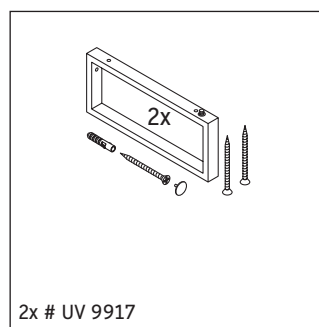

Verwendungshinweise

Die Badmöbelserie entspricht den gültigen Normen und Richtlinien zum Zeitpunkt der Auslieferung und ist für den Einsatz in Bädern konzipiert.

Eine direkte Benetzung mit Wasser z. B. beim Duschen ist zu vermeiden.

Die Konsole ist nicht geeignet für den Einbau von unten bei Halbeinbauwaschtischen und Einbauwaschtischen.

Keramiken breiter als 600 mm müssen an der Wand befestigt werden.

Technische Verbesserungen und optische Veränderungen an den abgebildeten Produkten behalten wir uns vor.