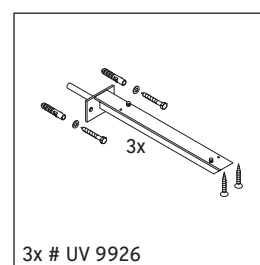

XViu

XV 104C

Montageanleitung

V = nach Vorgabe Platte

Alle weiteren Montageanleitungen beachten!

Verwendungshinweise

Die Badmöbelserie entspricht den gültigen Normen und Richtlinien zum Zeitpunkt der Auslieferung und ist für den Einsatz in Bädern konzipiert.

Eine direkte Benetzung mit Wasser z. B. beim Duschen ist zu vermeiden.

Die Konsole ist nicht geeignet für den Einbau von unten bei Halbeinbauwaschtischen und Einbauwaschtischen.

Keramiken breiter als 600 mm müssen an der Wand befestigt werden.

Technische Verbesserungen und optische Veränderungen an den abgebildeten Produkten behalten wir uns vor.