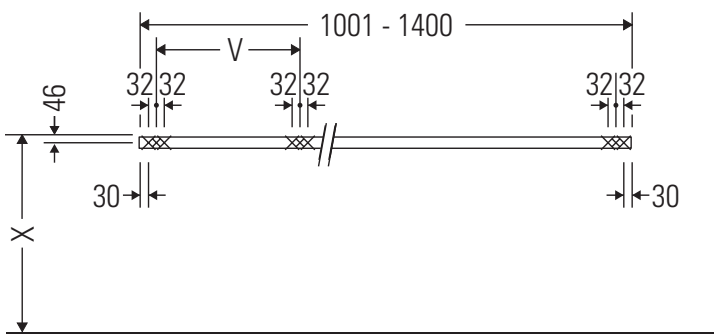

Eine direkte Benetzung mit Wasser z. B. beim Duschen ist zu vermeiden.

Die Konsole ist nicht geeignet für den Einbau von unten bei Halbeinbauwaschtischen und Einbauwaschtischen.

Keramiken breiter als 600 mm müssen an der Wand befestigt werden.

Technische Verbesserungen und optische Veränderungen an den abgebildeten Produkten behalten wir uns vor.

XViu

XV 104C

Montageanleitung

V = nach Vorgabe Platte

Alle weiteren Montageanleitungen beachten!

Verwendungshinweise

Die Konsole ist nicht geeignet für den Einbau von unten bei Halbeinbauwaschtischen und Einbauwaschtischen.

Keramiken breiter als 600 mm müssen an der Wand befestigt werden.

Technische Verbesserungen und optische Veränderungen an den abgebildeten Produkten behalten wir uns vor.