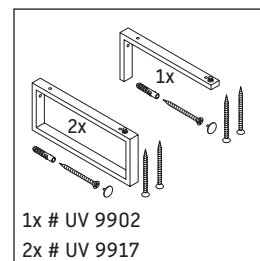

Eine direkte Benetzung mit Wasser z. B. beim Duschen ist zu vermeiden.

Die Konsole ist nicht geeignet für den Einbau von unten bei Halbeinbauwaschtischen und Einbauwaschtischen.

Keramiken breiter als 600 mm müssen an der Wand befestigt werden.

Technische Verbesserungen und optische Veränderungen an den abgebildeten Produkten behalten wir uns vor.

XViu

XV 104C

Montageanleitung

V = nach Vorgabe Platte

Alle weiteren Montageanleitungen beachten!

Verwendungshinweise