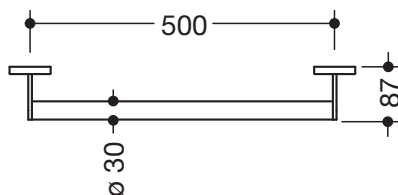

Abmessungen in mm