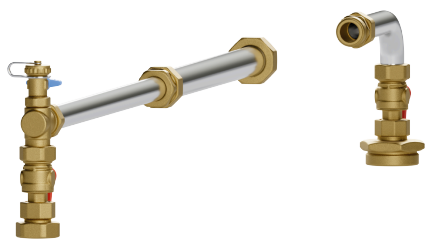

# Hydroflow Rohranschlussset L

Artikelnummer: 9583603

Thinking solutions.

## Merkmale

Typ	L
Gewicht	4,00 kg