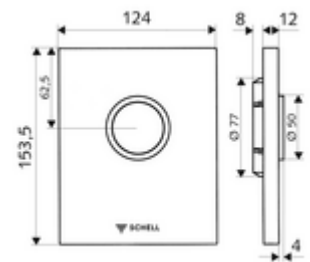

Artikelnummer: 02 815 15 99

WC-Betätigungsplatte EDITION ND

Für SCHELL Unterputz-WC-Druckspüler COMPACT II ND. Niederdruck ab 0,8 bar.

Lieferumfang

- Design-Betätigungsplatte
 - Betätigungstaste
- Selbstschlusskartusche Niederdruck mit automatischer Düsenreinigungsnadel
- Stauscheibe zur Spülstromregulierung
- Montagerahmen

Technische Daten

- Einmengenspülung: 4,5 - 6,0 l
- Werkstoff: Betätigung Kunststoff; Frontplatte Kunststoff
- Oberfläche: Betätigung alpinweiß; Frontplatte alpinweiß
- Abmessungen Frontplatte: B 124 mm x H 153,5 mm x T 12 mm

Lieferdaten

- Gewicht: 0,62 kg/Stück
- Verpackungseinheit: 1

Notwendige zugehörige Artikel

Unterputz-WC-Druckspüler COMPACT II ND

Artikelnr.: 01 137 00 99