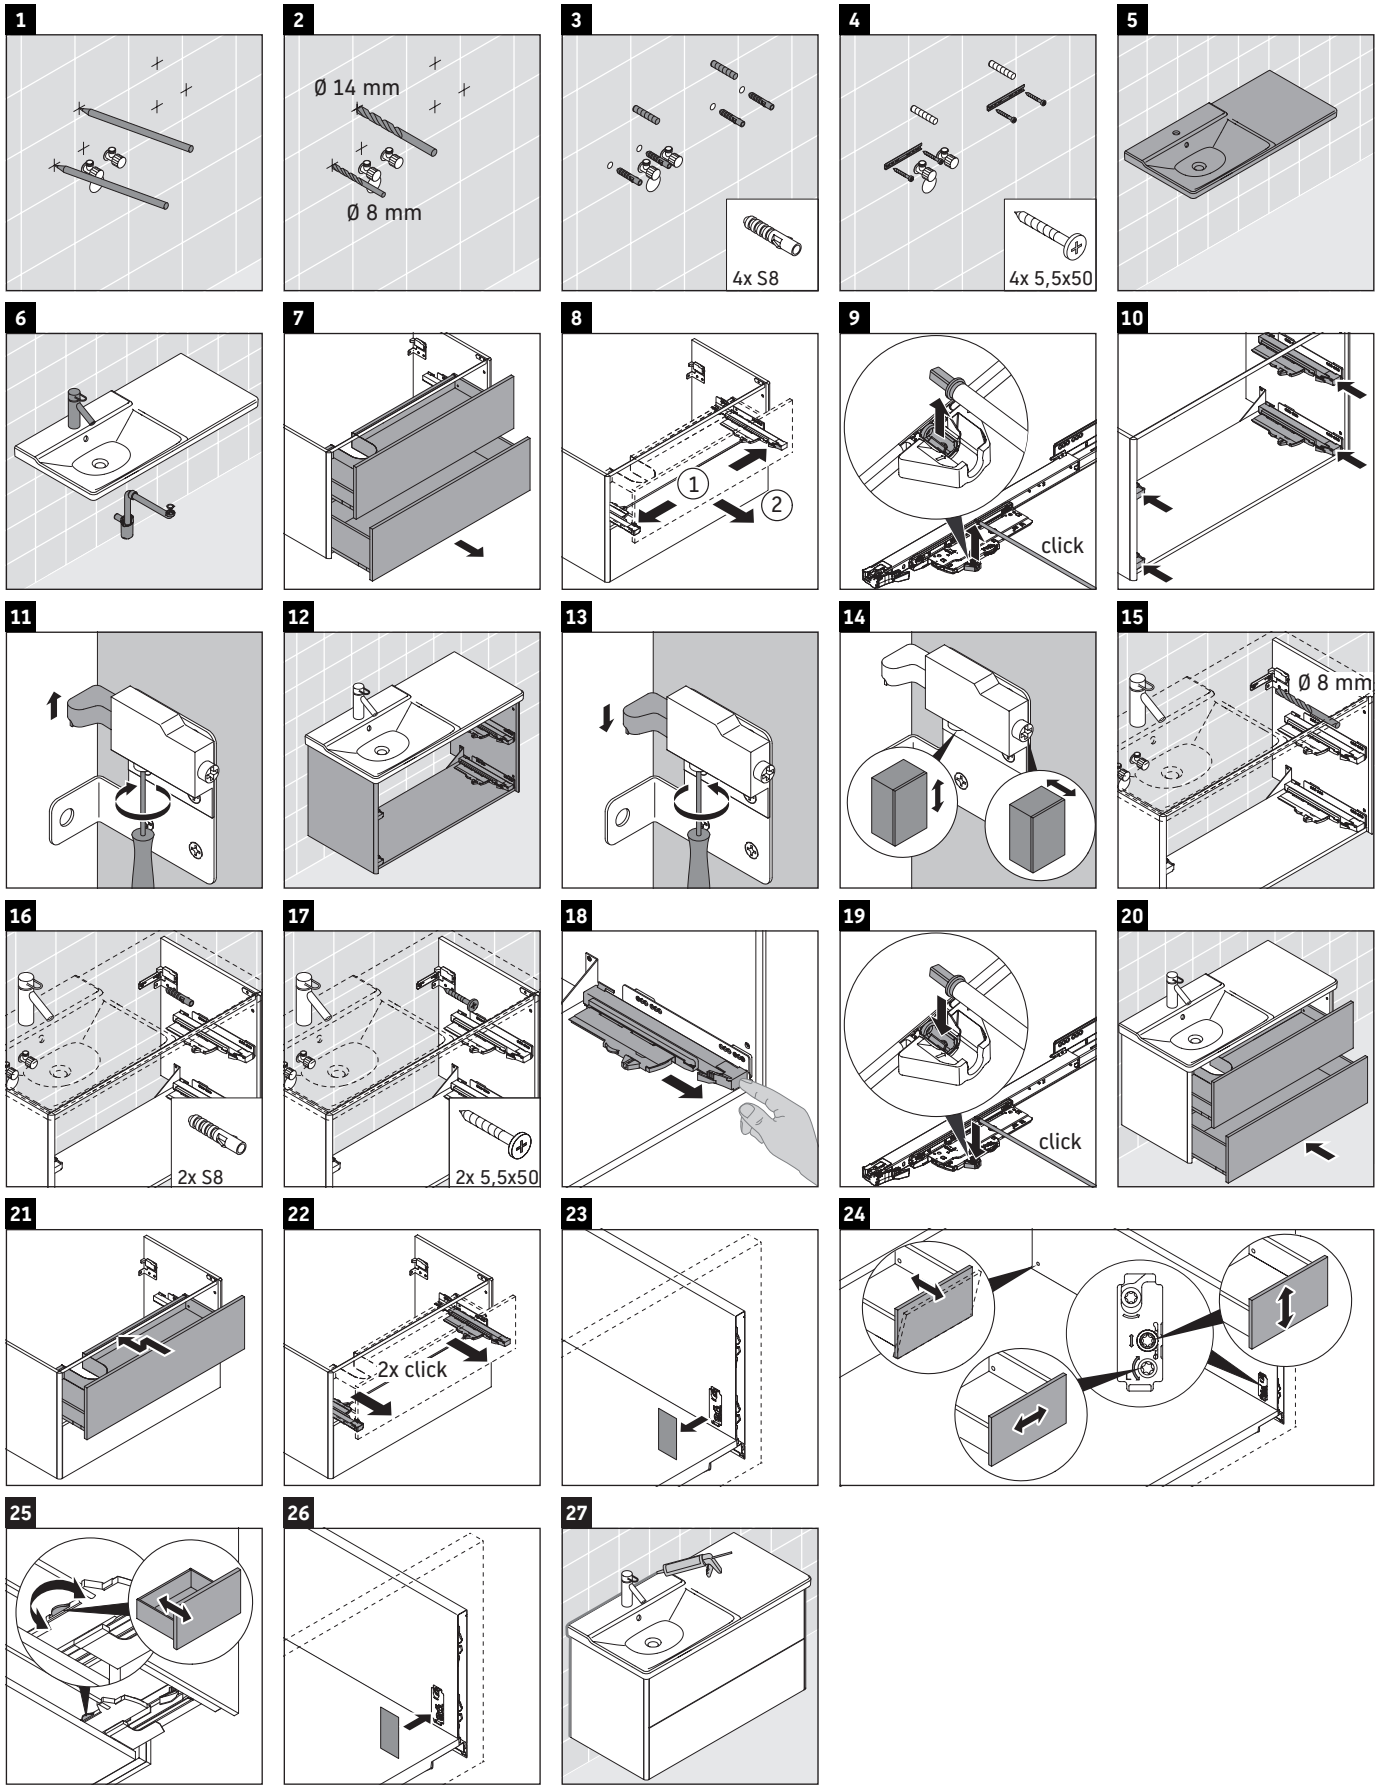

Duravit AG, Werderstr. 36, 78132 Hornberg, Germany, Phone +49 78 33 700, Fax +49 78 33 70 289, info@duravit.de, www.duravit.de