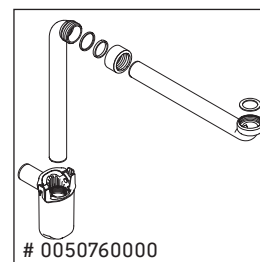

XSquare

XS 4184

Montageanleitung

Verwendungshinweise

Die Badmöbelserie entspricht den gültigen Normen und Richtlinien zum Zeitpunkt der Auslieferung und ist für den Einsatz in Bädern konzipiert. Eine direkte Benetzung mit Wasser z. B. beim Duschen ist zu vermeiden.