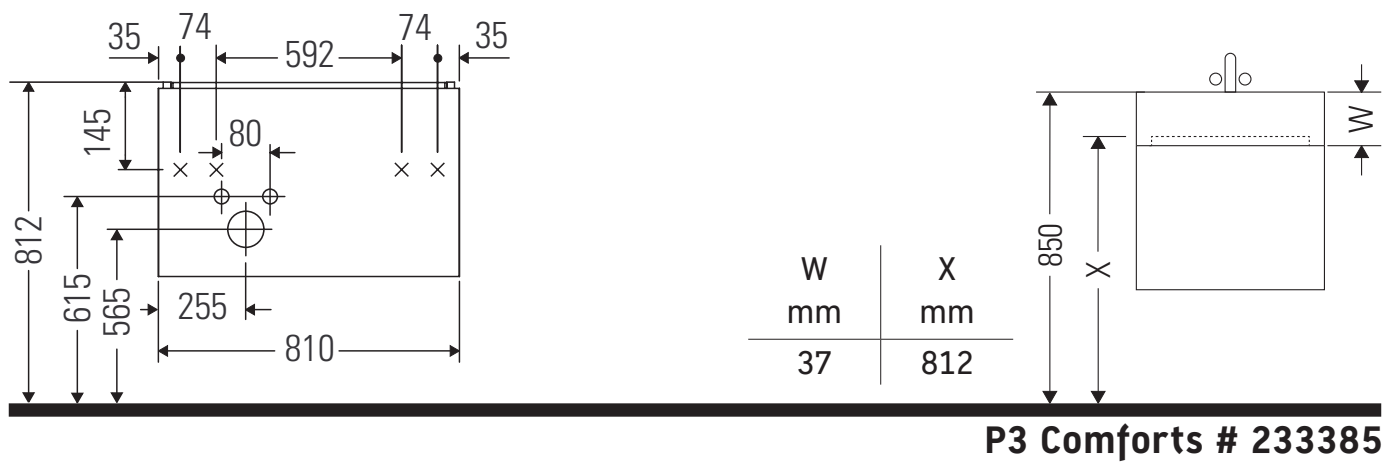

XSquare

XS 4184

Montageanleitung

Verwendungshinweise

Die Badmöbelserie entspricht den gültigen Normen und Richtlinien zum Zeitpunkt der Auslieferung und ist für den Einsatz in Bädern konzipiert. Eine direkte Benetzung mit Wasser z. B. beim Duschen ist zu vermeiden.