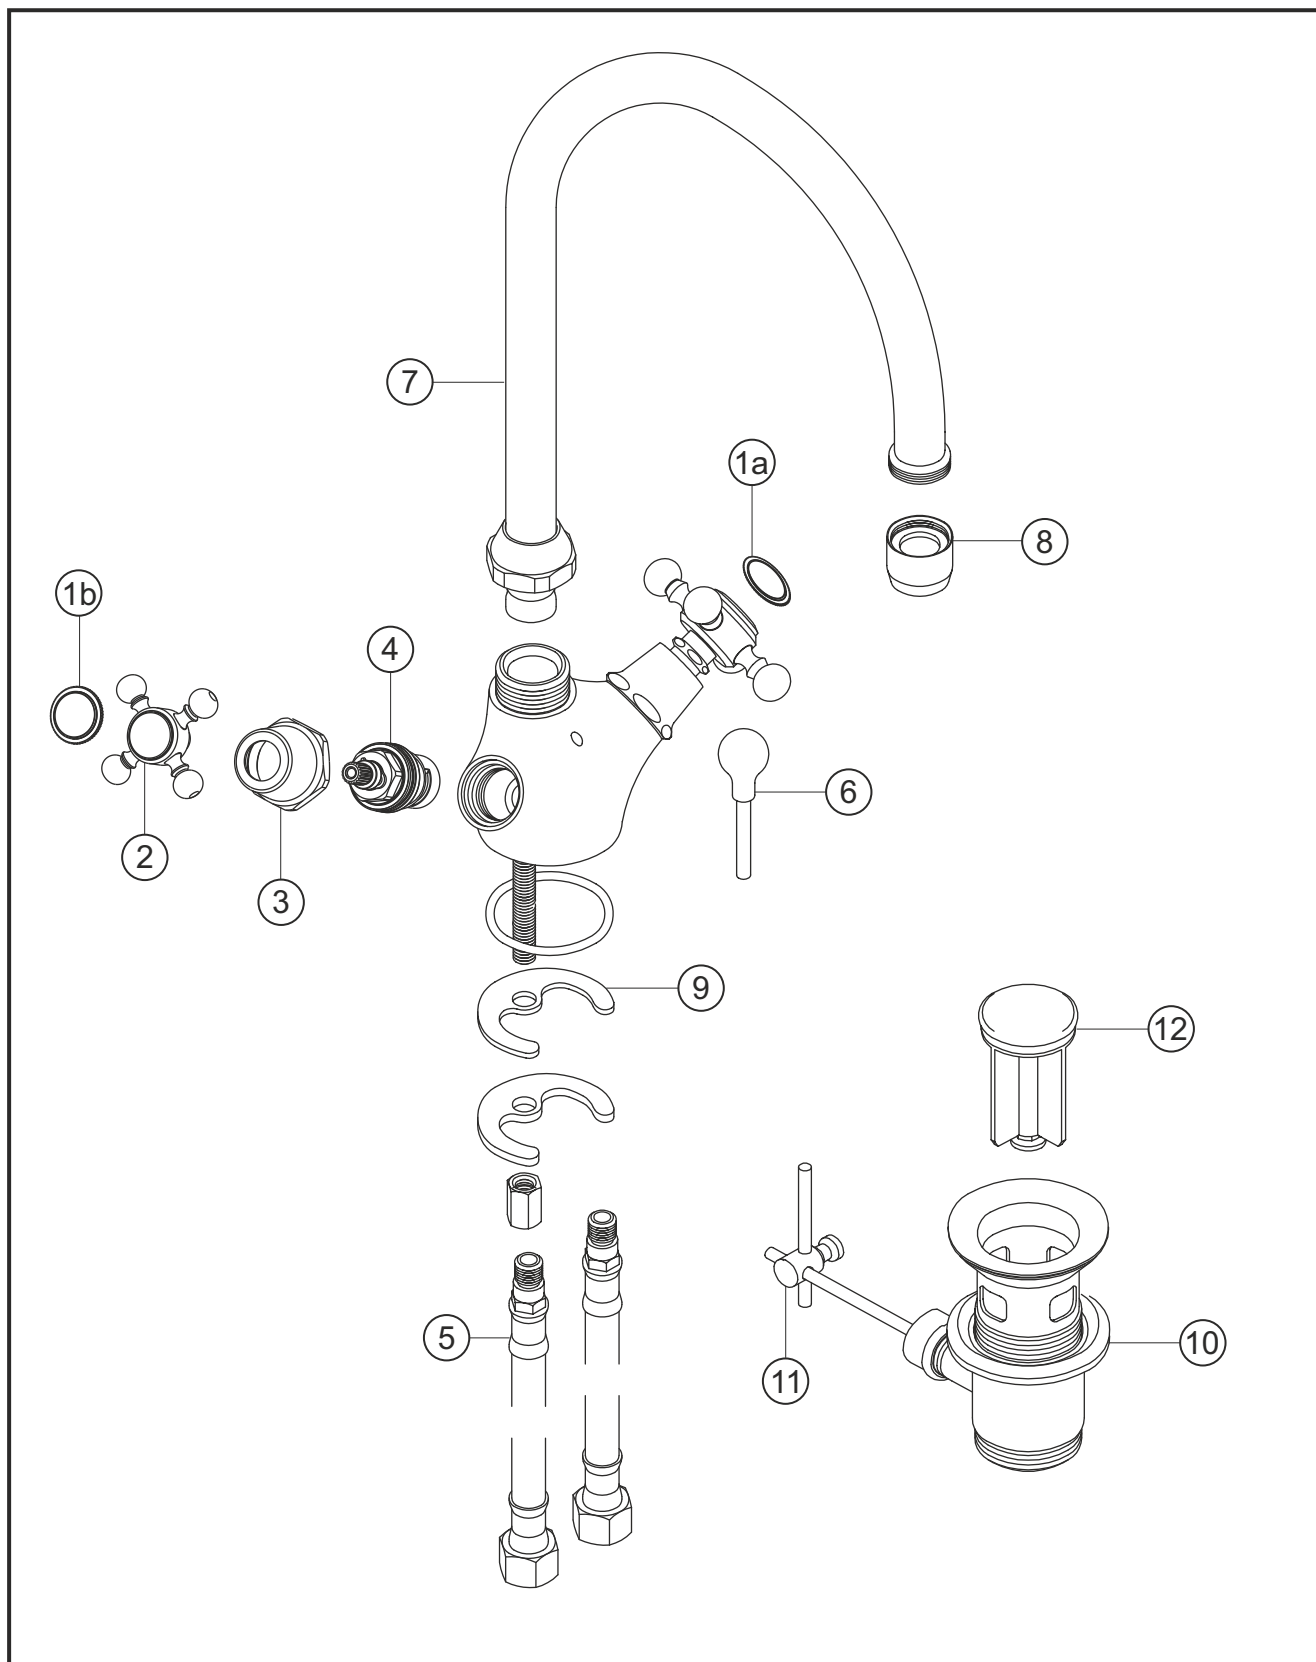

**ANAIS**

**Waschtisch-Einlochbatterie**

gold

32.454000.1.03

**herzbach**

**ANAIS****Waschtisch-Einlochbatterie**

gold

**32.454000.1.03****Ersatzteilliste**

| <b>Pos.</b> | <b>Beschreibung</b>         | <b>Art.-Nr.</b> | <b>Preisgruppe</b> | <b>VE</b> |
|-------------|-----------------------------|-----------------|--------------------|-----------|
| 1a          | Plakette mit Mutter froid   | 80.135700.2.03  | 4                  | 1         |
| 1b          | Plakette mit Mutter chaud   | 80.135700.1.03  | 4                  | 1         |
| 2           | Griff komplett              | 80.126300.1.03  | 9                  | 1         |
| 3           | Schraubhülse                | 80.130800.1.03  | 7                  | 1         |
| 4           | Innenoberteil               | 80.150300.1.09  | 6                  | 1         |
| 5           | Flexibler Anschlussschlauch | 80.037700.1.09  | 4                  | 1         |
| 6           | Zugstange                   | 80.100500.1.03  | 8                  | 1         |
| 7           | Auslauf                     | 80.232100.1.03  | 12                 | 1         |
| 8           | Perlator                    | 80.055100.1.03  | 5                  | 1         |
| 9           | Befestigungssatz            | 80.205900.1.09  | 3                  | 1         |
| 10          | Ablaufgarnitur              | 80.030600.1.03  | 10                 | 1         |
| 11          | Gelenk                      | 80.060200.1.01  | 2                  | 1         |
| 12          | Ablaufstopfen               | 80.200400.1.03  | 7                  | 1         |

**herzbach**