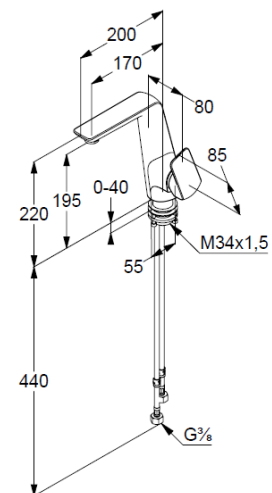

Technische Daten/ Technical Data

KLUDI AMEO
Waschtisch-Einhandmischer
DN 15

Artikel- Nr.:
410240575

Oberfläche:
05 chrom

Artikeltext
Hersteller KLUDI GmbH & Co. KG
Typ: KLUDI AMEO
Waschtisch-Einhandmischer
Artikel- Nr.: 410240575

Waschtisch-Armatur
Einhebelmischer
1-Loch Montage
geschlossener Hebel, Metall
seitliche Betätigung
Strahlregler, S-Pointer M24 PCA
Keramik-Kartusche mit Heißwasserbegrenzung
Durchflussmenge bei 3 bar 5 l/min.
flexible Druckschläuche G $\frac{3}{4}$ DVGW zugelassen
Schnell-Montagesystem

Produktabbildung/ Product picture

Maßzeichnung/ Dimensional drawing

Durchfluss/ Flow rate