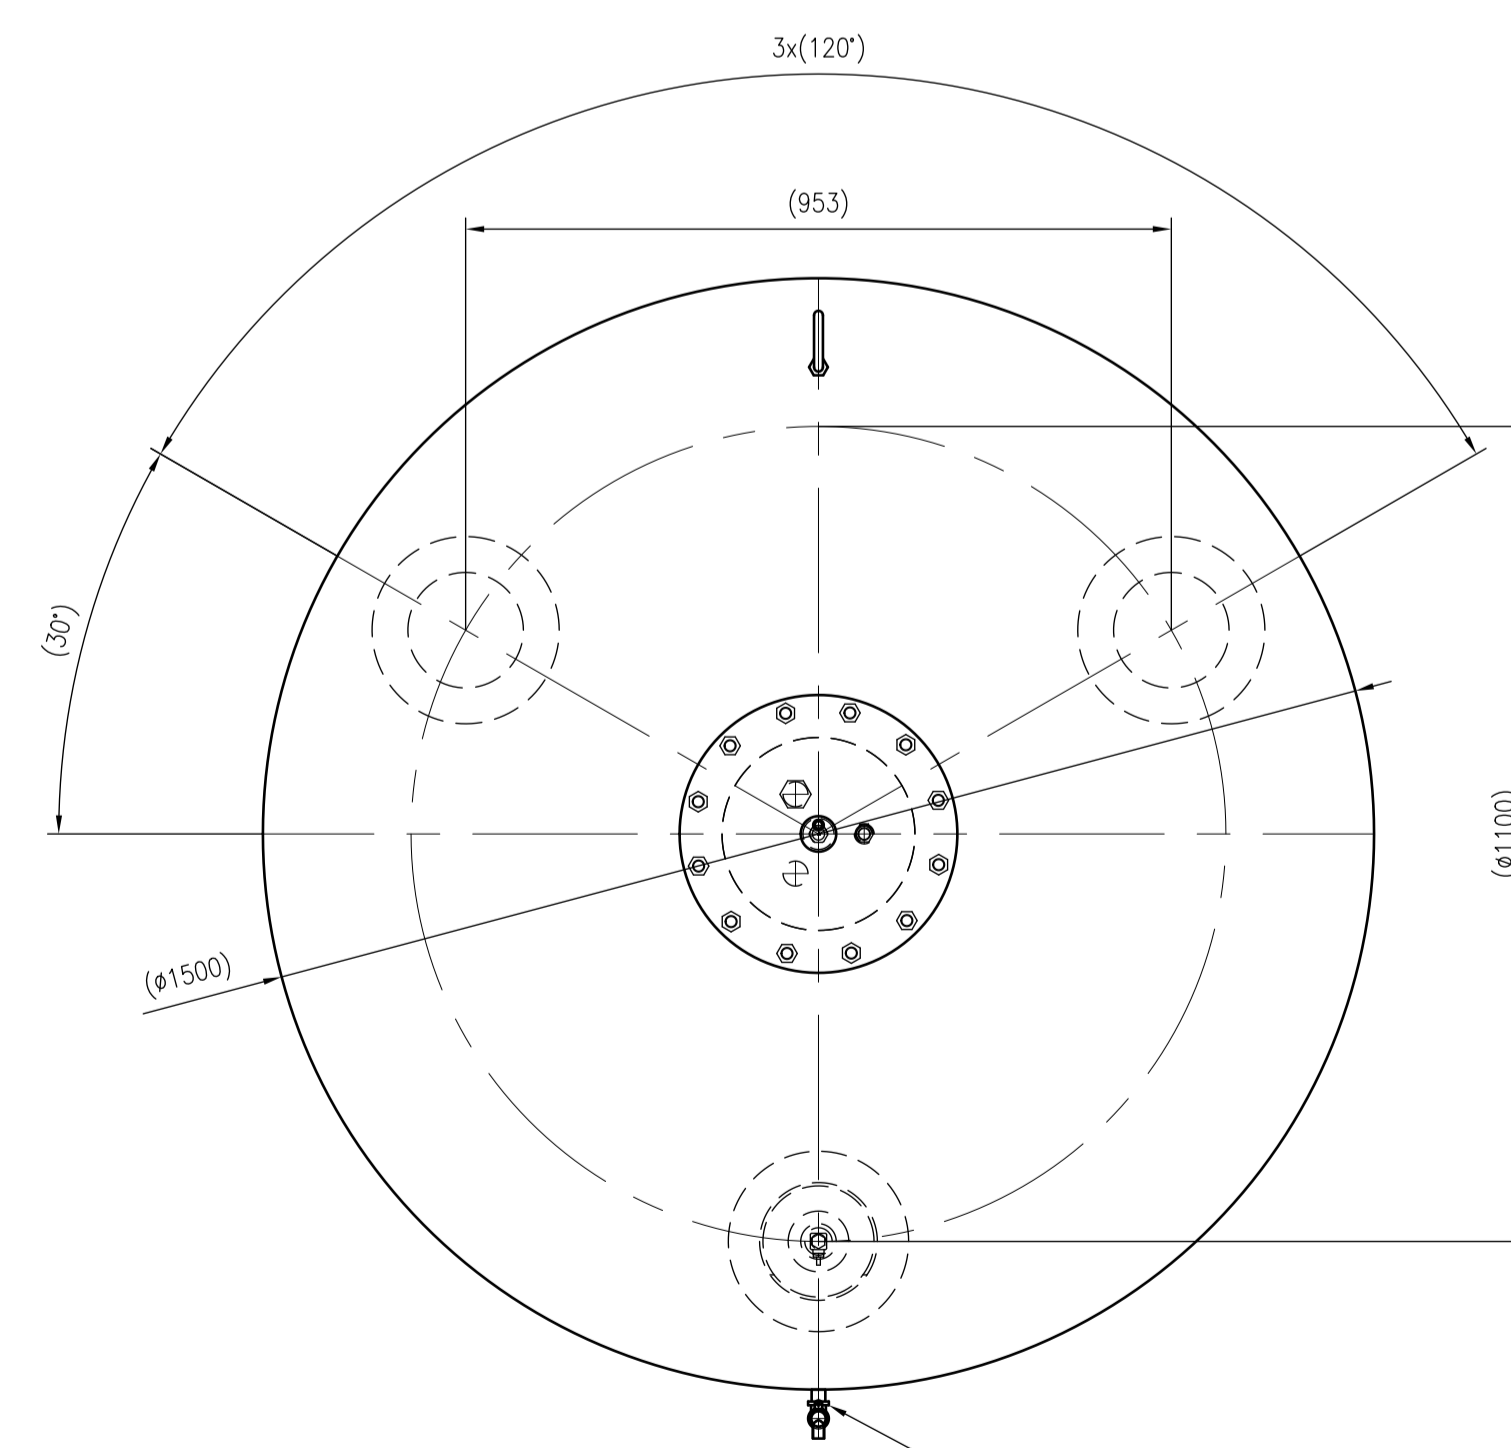

Top view

Unterliegt nicht dem Änderungsdienst/ Not subject to change management		Mastab/ Scale: 1:10	Format/ Size: AO
Revision 24.03.2016	Variomat VG5000 - 8601405