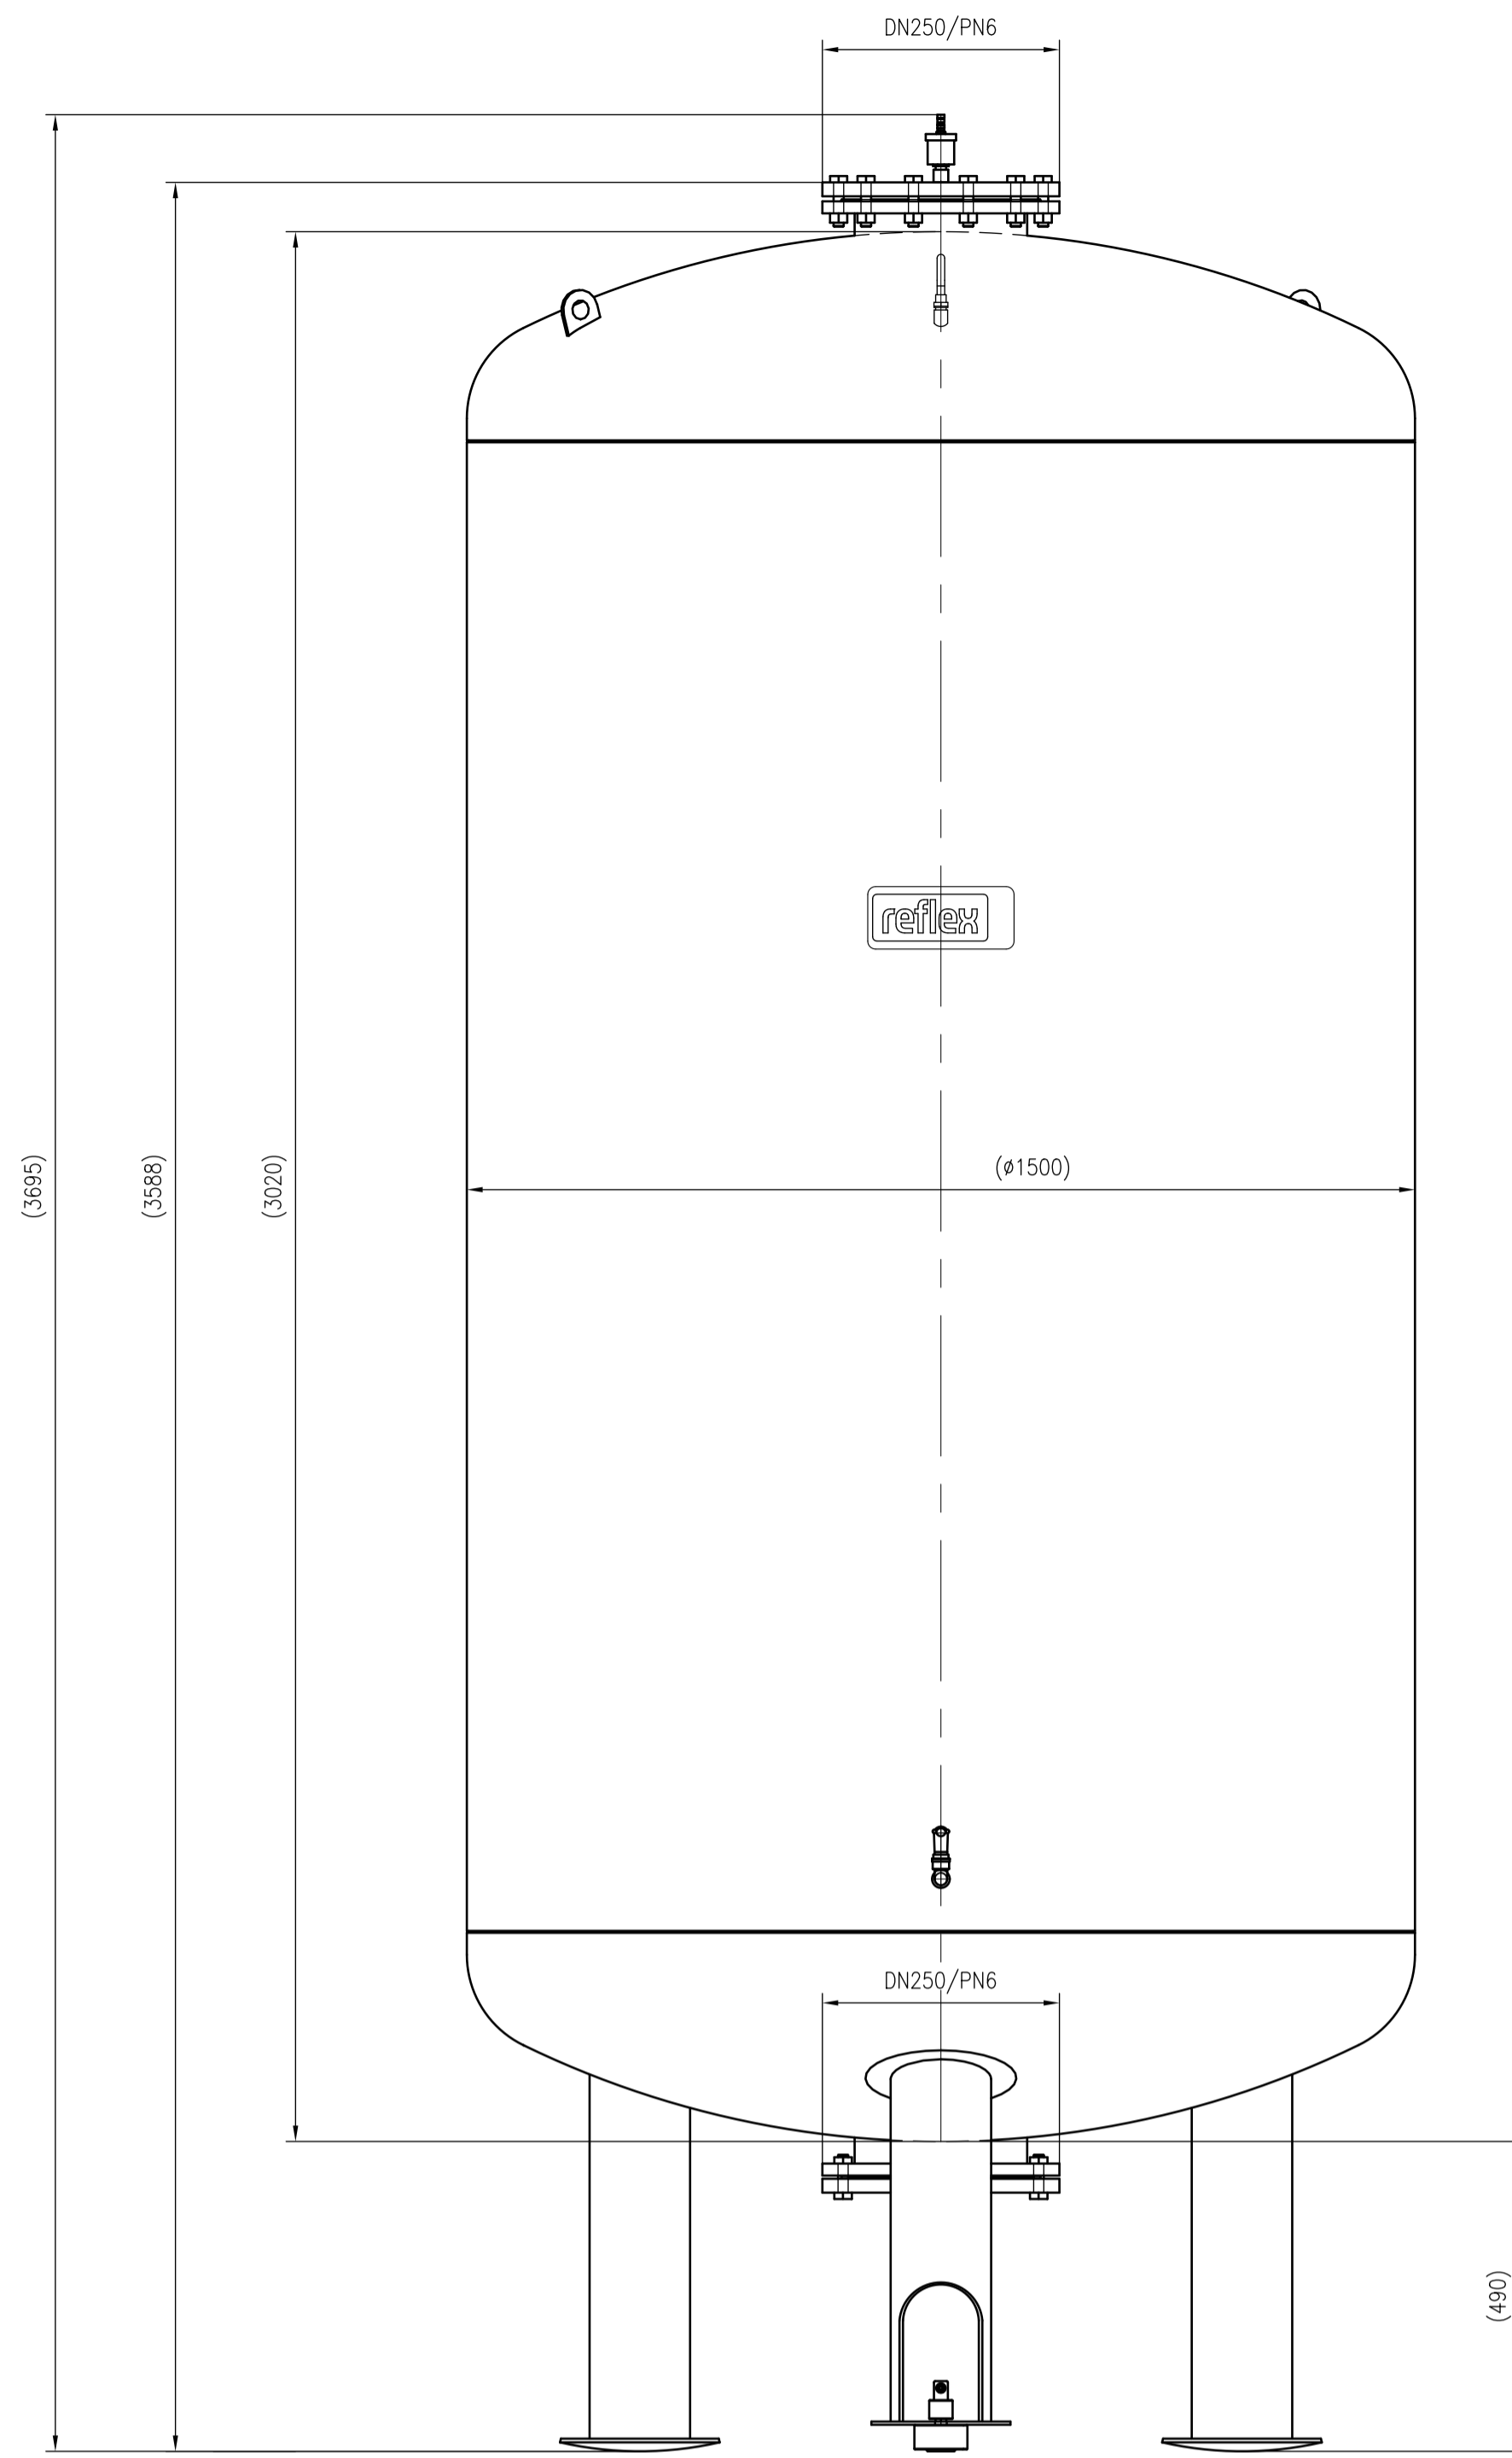

Front view

Unterliegt nicht dem Änderungsdienst/ Not subject to change management		Mastab/ Scale: 1:10	Format/ Size: AO
Revision 24.03.2016	Variomat VG5000 - 8601405