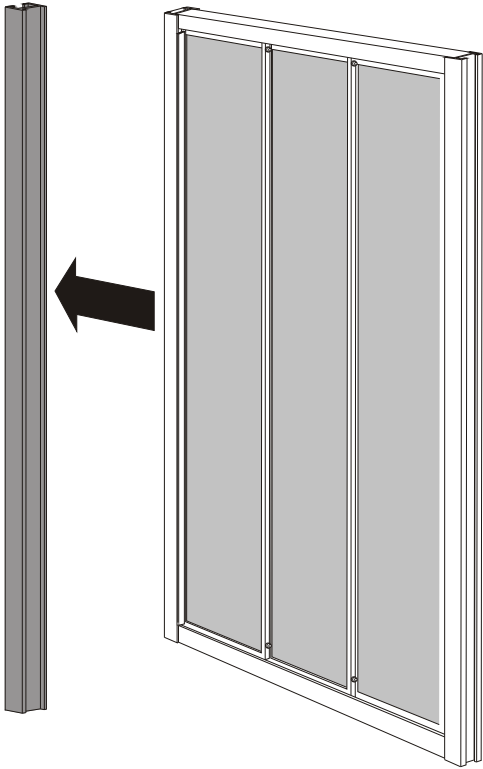

1

2

Ausgleichsschiene auf der
schieferen Seite verwenden!

3

4