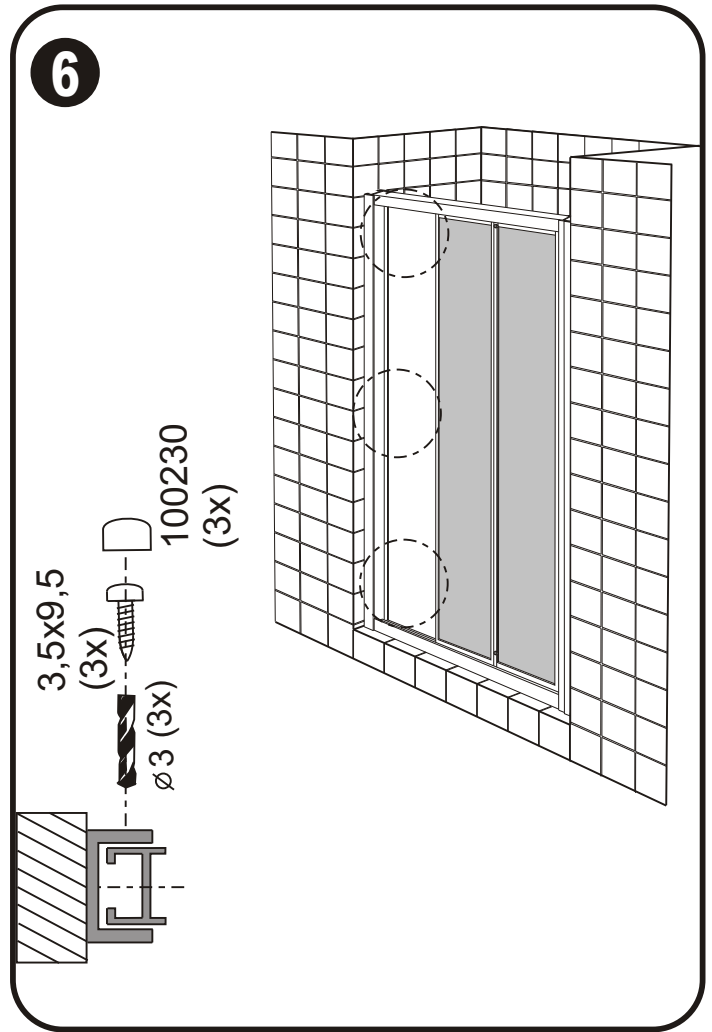

Check the product for transport damage prior to mounting.
Products that have already been mounted will not be replaced.

Es ist sicherzustellen, daß die Türflügel beim Öffnen auf keine harten Flächen oder Kanten anschlagen können.
BRUCHGEFAHR !

Make sure the wall does not bump against hard surfaces or edges when opened.
RISK OF BREAKAGE !

1**2**

Ausgleichsschiene auf der
schieferen Seite verwenden!

3**4**

9

1 x 102680

Türblatt - Verstellung falls erforderlich