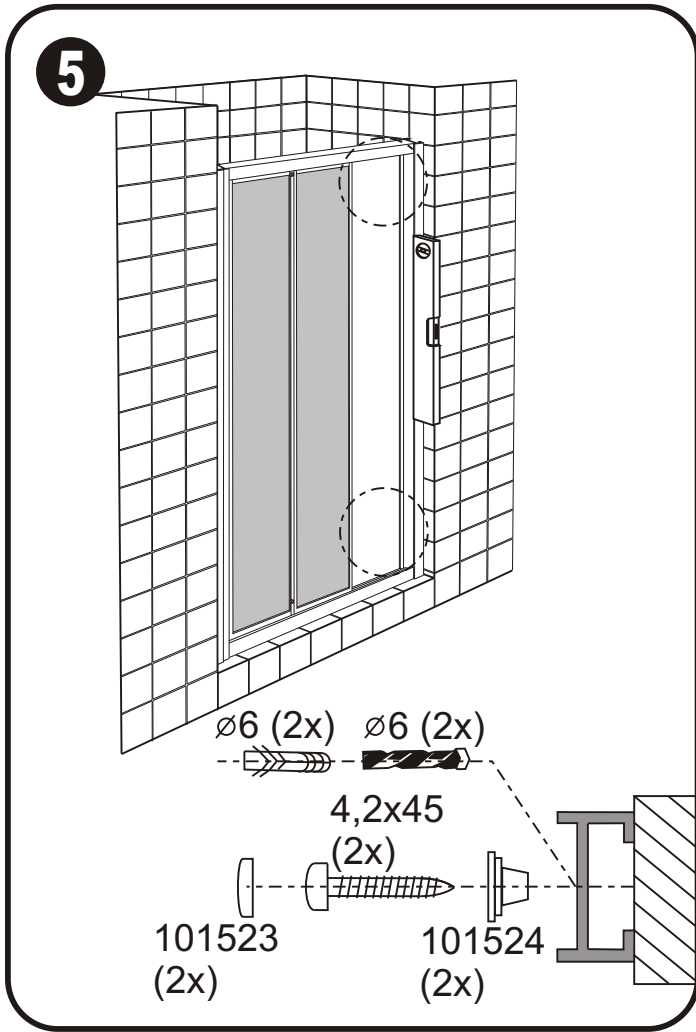

Check the product for transport damage prior to mounting.
Products that have already been mounted will not be replaced.

Es ist sicherzustellen, daß die Türflügel beim Öffnen auf keine harten Flächen oder Kanten anschlagen können.
BRUCHGEFAHR !

Make sure the wall does not bump against hard surfaces or edges when opened.
RISK OF BREAKAGE !

1**2**

Ausgleichsschiene auf der
schieferen Seite verwenden!

3**4**

9

1 x 102680

Türblatt - Verstellung falls erforderlich