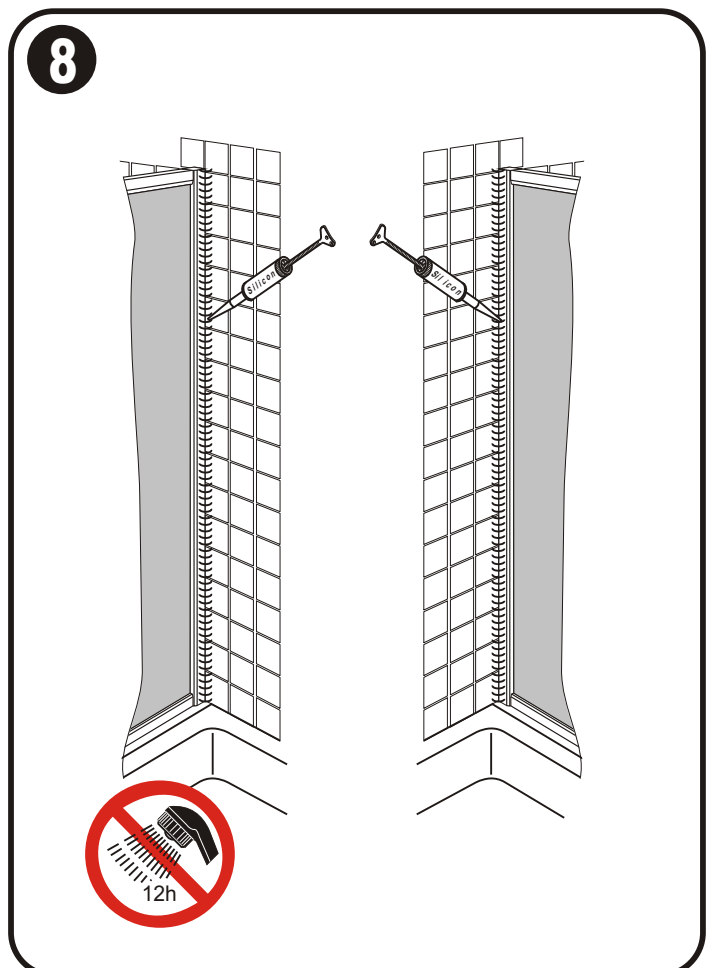

Check the product for transport damage prior to mounting.
Products that have already been mounted will not be replaced.

Es ist sicherzustellen, daß die Türflügel beim Öffnen auf keine harten Flächen oder Kanten anschlagen können.
BRUCHGEFAHR !

Make sure the wall does not bump against hard surfaces or edges when opened.
RISK OF BREAKAGE !

1**2**

Ausgleichsschiene auf der
schieferen Seite verwenden!

3**4**

9

1 x 102680

Türblatt - Verstellung falls erforderlich