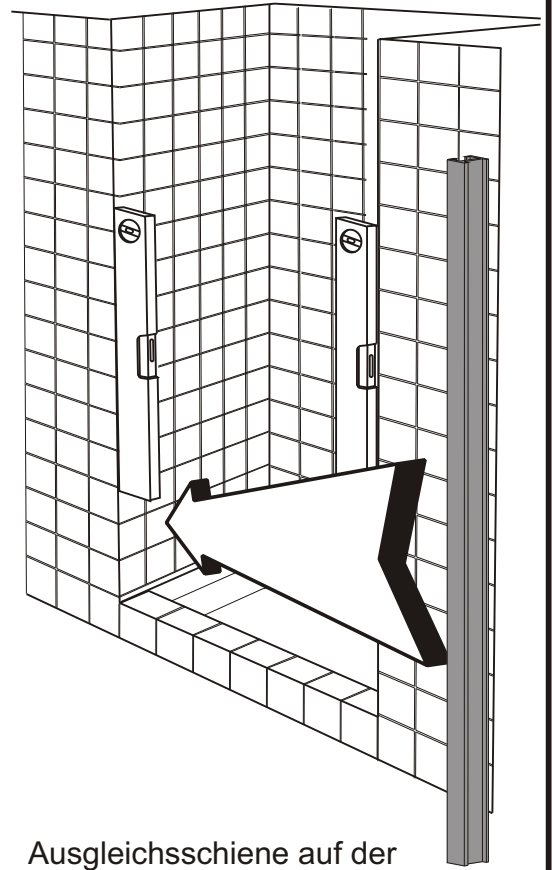

1

2

Ausgleichsschiene auf der
schieferen Seite verwenden!

3

4