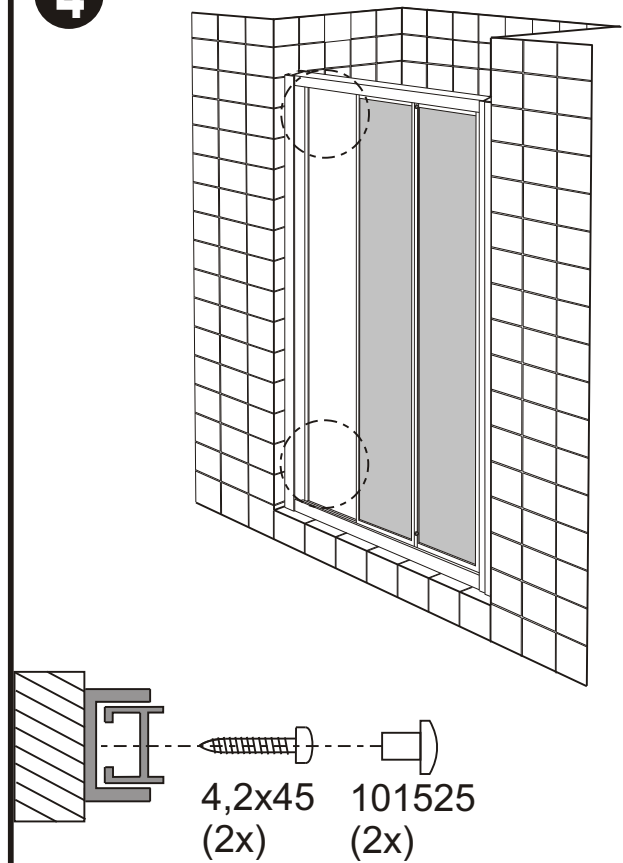

Check the product for transport damage prior to mounting.
Products that have already been mounted will not be replaced.

Es ist sicherzustellen, daß die Türflügel beim Öffnen auf keine harten Flächen oder Kanten anschlagen können.
BRUCHGEFAHR !

Make sure the wall does not bump against hard surfaces or edges when opened.
RISK OF BREAKAGE !

1**2**

Ausgleichsschiene auf der
schieferen Seite verwenden!

3**4**

9

1 x 102680

Türblatt - Verstellung falls erforderlich