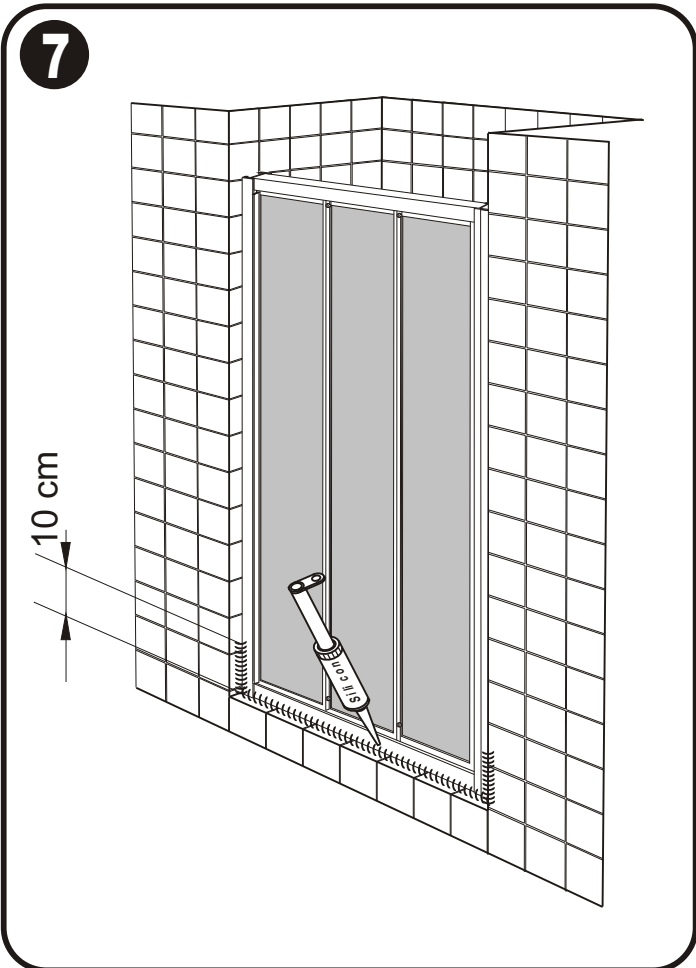

Check the product for transport damage prior to mounting.
Products that have already been mounted will not be replaced.

Es ist sicherzustellen, daß die Türflügel beim Öffnen auf keine harten Flächen oder Kanten anschlagen können.
BRUCHGEFAHR !

Make sure the wall does not bump against hard surfaces or edges when opened.
RISK OF BREAKAGE !

1**2**

Ausgleichsschiene auf der
schieferen Seite verwenden!

3**4**

9

1 x 102680

Türblatt - Verstellung falls erforderlich