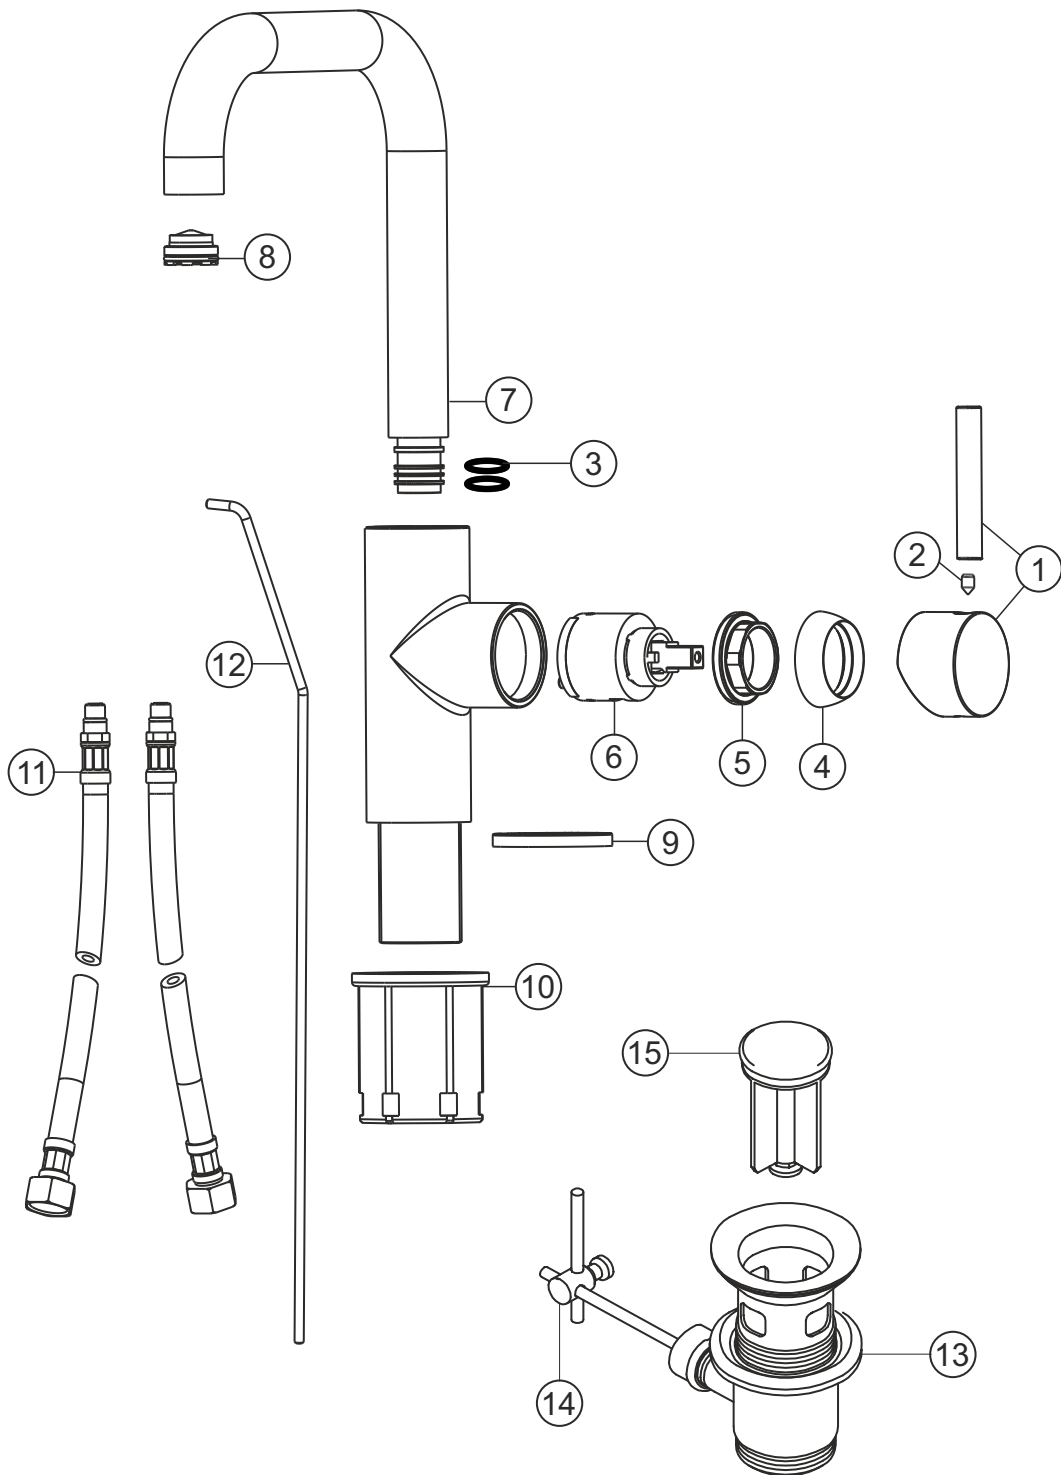

**DEEP**

**Waschtisch-Einlochbatterie M-Size**

chrom

18.203335.1.01

**herzbach**

**DEEP****Waschtisch-Einlochbatterie M-Size**

chrom

**18.203335.1.01****Ersatzteilliste**

| <b>Pos.</b> | <b>Beschreibung</b>         | <b>Art.-Nr.</b> | <b>Preisgruppe</b> | <b>VE</b> |
|-------------|-----------------------------|-----------------|--------------------|-----------|
| 1           | Griffhebel                  | 80.442300.1.01  | 8                  | 1         |
| 2           | Inbusschraube               | 80.501025.1.09  | 1                  | 1         |
| 3           | Dichtungssatz               | 80.400380.1.09  | 3                  | 1         |
| 4           | Glockenkappe                | 80.517898.1.01  | 5                  | 1         |
| 5           | Konerring                   | 80.517897.1.09  | 2                  | 1         |
| 6           | Kartusche                   | 80.650714.1.09  | 7                  | 1         |
| 7           | Auslauf                     | 80.163033.1.01  | 13                 | 1         |
| 8           | Perlator                    | 80.604071.1.09  | 4                  | 1         |
| 9           | Zierring                    | 80.519116.1.01  | 5                  | 1         |
| 10          | Befestigungssatz            | 80.480130.1.09  | 3                  | 1         |
| 11          | Flexibler Anschlussschlauch | 80.700900.2.09  | 5                  | 1         |
| 12          | Zugstange                   | 80.604853.1.09  | 6                  | 1         |
| 13          | Ablaufgarnitur              | 80.031800.1.01  | 6                  | 1         |
| 14          | Excentergelenk              | 80.060200.1.01  | 2                  | 1         |
| 15          | Stopfen                     | 80.200800.1.01  | 4                  | 1         |

**herzbach**