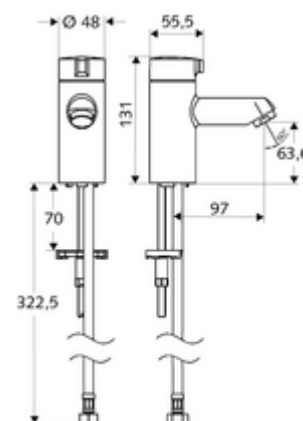

Artikelnummer: 02 142 06 99

Standventil Kaltwasser MODUS K HD-K - Hochdruck Kaltwasser / vorgemischtes Wasser

Kompakte Auf/Zu-Armatur für Handwaschbecken.

Lieferumfang

- Standventil
 - Keramikoberteil
- Flexibler Anschlussschlauch Clean-Fix S G 3/8 IG x 380 mm
- Befestigungsmaterial für Waschtischmontage

Technische Daten

- Durchfluss: max. 5 l/min druckunabhängig
- Fließdruck: 1,0 - 5,0 bar
- Max. Ruhedruck: 8 bar
- Max. Betriebstemperatur: 70 °C (80 °C für thermische Desinfektion)
- Werkstoff: Betätigung Zinkdruckguss; Gehäuse Messing konform TrinkwV
- Oberfläche: chrom
- Anschluss: G 3/8 IG

Lieferdaten

- Gewicht: 1,23 kg/Stück
- Verpackungseinheit: 1

Empfohlene zugehörige Artikel

Strahlregler max. 5,7 l/min druckunabhängig,
diebstahlgeschützt

ArtikelNr.: 02 121 06 99

Eckventil mit Regulierfunktion COMFORT mit Filter